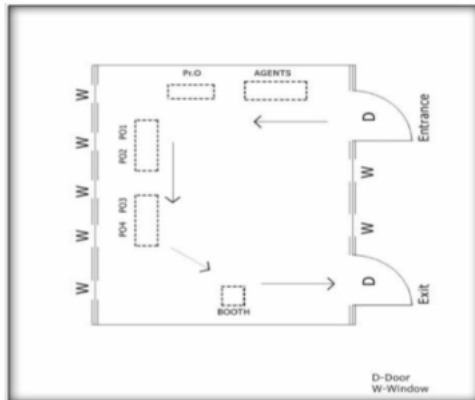

Google Map View

Polling Station Building Front View

Polling Station Front View

Cad View

Key MAP View

1 பெயர் : கலியபெருமாள் தந்தை பெயர்: ராமசாமி வீட்டு எண் : 1 வயது : 76 பாலினம் : ஆண்	IDV0342972 Photo is available	2 பெயர் : முருகேசன் தந்தை பெயர்: தங்கராஜ் வீட்டு எண் : 1 வயது : 50 பாலினம் : ஆண்	IDV0854786 Photo is available	3 பெயர் : மாதூரனி தந்தை பெயர்: வேலாயுதம் வீட்டு எண் : 1 வயது : 43 பாலினம் : பெண்	IDV0556043 Photo is available
4 பெயர் : ஸ்டாலின் தந்தை பெயர்: சம்பந்தம் வீட்டு எண் : 1 வயது : 39 பாலினம் : ஆண்	IDV0342907 Photo is available	5 பெயர் : ராஜ்குமார் தந்தை பெயர்: இராமச்சந்திரன் வீட்டு எண் : 1 வயது : 38 பாலினம் : ஆண்	IDV0343111 Photo is available	6 பெயர் : ராஜேஷ் தாயின் பெயர்: மலர் வீட்டு எண் : 1 வயது : 37 பாலினம் : ஆண்	IDV0038638 Photo is available
7 பெயர் : தேவி கணவர் பெயர்: முருகேசன் வீட்டு எண் : 1 வயது : 37 பாலினம் : பெண்	IDV0854778 Photo is available	8 பெயர் : சிவராஜா தந்தை பெயர்: ராஜமாணிக்கம் வீட்டு எண் : 1 வயது : 35 பாலினம் : ஆண்	IDV0455071 Photo is available	9 பெயர் : ஷாலனி தந்தை பெயர்: இராமச்சந்திரன் வீட்டு எண் : 1 வயது : 34 பாலினம் : பெண்	IDV0343095 Photo is available
10 பெயர் : பரணிகுமார் தந்தை பெயர்: ராமசந்திரன் வீட்டு எண் : 1 வயது : 33 பாலினம் : ஆண்	IDV1000462 Photo is available	11 பெயர் : மகேஸ்வரன் தந்தை பெயர்: ரவிச்சந்திரன் வீட்டு எண் : 1 வயது : 33 பாலினம் : ஆண்	IDV0301556 Photo is available	12 பெயர் : அரவிந்தன் தந்தை பெயர்: ரவி வீட்டு எண் : 1 வயது : 29 பாலினம் : ஆண்	IDV0854828 Photo is available
13 பெயர் : ஆகாஷ் தந்தை பெயர்: பாலகிருஷ்ணன் வீட்டு எண் : 1/8உ1 வயது : 28 பாலினம் : ஆண்	IDV2007052 Photo is available	14 பெயர் : கல்யாணசுந்தரம் தந்தை பெயர்: கலியமூர்த்தி வீட்டு எண் : 1-13A வயது : 52 பாலினம் : ஆண்	IDV1453208 Photo is available	15 பெயர் : செந்தாமரை தந்தை பெயர்: கல்யாணசுந்தரம் வீட்டு எண் : 1-13A வயது : 49 பாலினம் : பெண்	IDV1453216 Photo is available
16 பெயர் : ரம்பா தந்தை பெயர்: ராமலிங்கம் வீட்டு எண் : 1/14உ வயது : 26 பாலினம் : பெண்	IDV2003457 Photo is available	17 பெயர் : தில்லையம்மாள் கணவர் பெயர்: நடேசன் வீட்டு எண் : 1-22 வயது : 67 பாலினம் : பெண்	IDV1453224 Photo is available	18 பெயர் : சுபா தந்தை பெயர்: கலையரசன் வீட்டு எண் : 1-24 வயது : 35 பாலினம் : பெண்	IDV0793018 Photo is available
19 பெயர் : ரவி தந்தை பெயர்: சுப்பிரமணியன் வீட்டு எண் : 1-24A வயது : 57 பாலினம் : ஆண்	IDV0301580 Photo is available	20 பெயர் : கலையரசன் தந்தை பெயர்: தமிழரசன் வீட்டு எண் : 1-24A வயது : 37 பாலினம் : ஆண்	IDV0455063 Photo is available	21 பெயர் : சோதிலெட்சுமி கணவர் பெயர்: இளங்கோவன் வீட்டு எண் : 1-38 வயது : 52 பாலினம் : பெண்	IDV1453232 Photo is available
22 பெயர் : கலையரசி கணவர் பெயர்: மணிவண்ணன் வீட்டு எண் : 1-38 வயது : 43 பாலினம் : பெண்	BLW1243195 Photo is available	23 பெயர் : விசலம்பாள் கணவர் பெயர்: தமிழரசன் வீட்டு எண் : 1-43 வயது : 58 பாலினம் : பெண்	IDV1453257 Photo is available	24 பெயர் : தமிழரசன் தந்தை பெயர்: பெருமாள் வீட்டு எண் : 1-43 வயது : 52 பாலினம் : ஆண்	BLW2242808 Photo is available
25 பெயர் : சத்தியா கணவர் பெயர்: மலர்முகன் வீட்டு எண் : 1/44 வயது : 33 பாலினம் : பெண்	IDV2003408 Photo is available	26 பெயர் : விசுவநாதன் தந்தை பெயர்: கிருஷ்ணன் வீட்டு எண் : 1-48 வயது : 70 பாலினம் : ஆண்	IDV1453265 Photo is available	27 பெயர் : செல்வி கணவர் பெயர்: விசுவநாதன் வீட்டு எண் : 1-48 வயது : 65 பாலினம் : பெண்	IDV1453273 Photo is available
28 பெயர் : ஷோபா கணவர் பெயர்: வினோத் வீட்டு எண் : 1/48-27 வயது : 26 பாலினம் : பெண்	IDV2276152 Photo is available	29 பெயர் : இளமதி கணவர் பெயர்: மனோகரன் வீட்டு எண் : 1-54 வயது : 60 பாலினம் : பெண்	IDV1453281 Photo is available	30 பெயர் : சின்னதுரை தந்தை பெயர்: நடராஜன் வீட்டு எண் : 1-56-4 வயது : 30 பாலினம் : ஆண்	IDV1030311 Photo is available