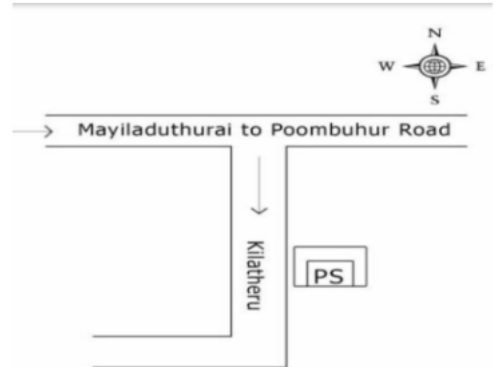

Cad View

Key MAP View