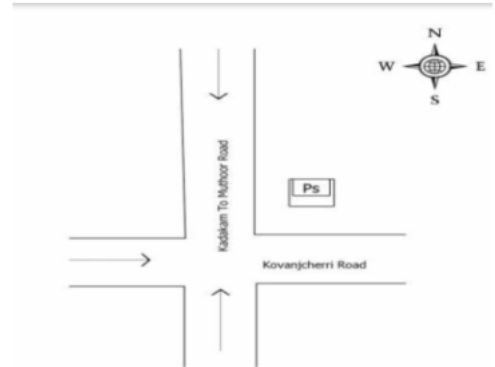

3. வாக்குச் சாவடியின் விவரங்கள்

<p>வாக்குச் சாவடியின் எண் மற்றும் பெயர் :</p> <p>140 - ஊராட்சி ஒன்றிய தொடக்கப் பள்ளி, கிழக்குப் பக்கம், மேற்கு பார்த்த கட்டிடம் ,முத்தூர்</p> <p>வாக்குச் சாவடியின் முகவரி :</p> <p>ஊராட்சி ஒன்றிய தொடக்கப் பள்ளி, கிழக்குப் பக்கம், மேற்கு பார்த்த கட்டிடம் ,முத்தூர்</p>	<p>வாக்குச் சாவடியின் வகைப்பாடு (ஆண்/பெண்/பொது)</p> <p>துணை வாக்குச் சாவடிகளின் எண்ணிக்கை :</p>	<p>பொது</p> <p style="font-size: 24px;">0</p>
--	---	--

Polling Station Front View

Cad View

Key MAP View

சட்டமன்றத் தொகுதியின் எண் மற்றும் பெயர் : 162-பூம்புகார்
பிரிவு எண் மற்றும் பெயர் 1-முத்தூர் (வ.கி) மற்றும் (ஊ), முத்தூர் தெற்குதெரு வார்டு:1

பாகம் எண் : 140