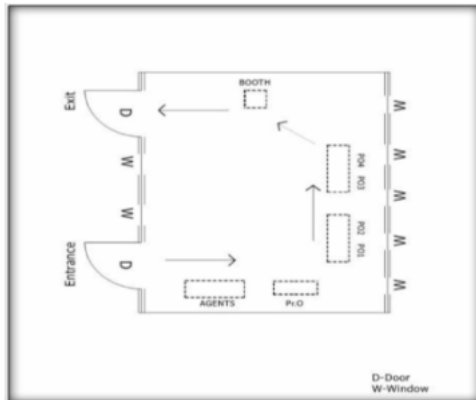

Google Map View

Polling Station Building Front View

Polling Station Front View

Cad View

Key MAP View

சட்டமன்றத் தொகுதியின் எண் மற்றும் பெயர் : 162-பூம்புகார்
பிரிவு எண் மற்றும் பெயர் 1-முத்தூர் (வ.கி) மற்றும் (ஊ), அக்ரஹாரம் வார்டு:1