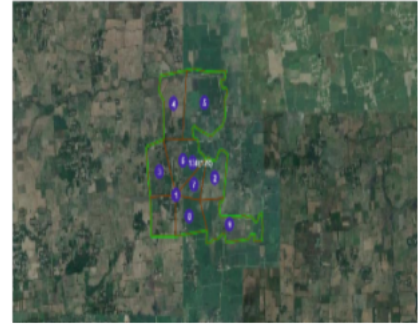

3. வாக்குச் சாவடியின் விவரங்கள்

<p>வாக்குச் சாவடியின் எண் மற்றும் பெயர் :</p> <p>141 - ஊராட்சி ஒன்றிய தொடக்கப் பள்ளி, கிழக்குப் பக்கம், மேற்கு பார்த்தய கட்டிடம் தெற்குப் பக்க மூலை அறை,முத்தூர்</p> <p>வாக்குச் சாவடியின் முகவரி :</p> <p>ஊராட்சி ஒன்றிய தொடக்கப் பள்ளி, கிழக்குப் பக்கம், மேற்கு பார்த்தய கட்டிடம் தெற்குப் பக்க மூலை அறை,முத்தூர்</p>	<p style="text-align: center;">வாக்குச் சாவடியின் வகைப்பாடு (ஆண்/பெண்/பொது)</p>	<p style="text-align: center;">துணை வாக்குச் சாவடிகளின் எண்ணிக்கை :</p> <p style="text-align: center;">0</p>
--	--	---

Google Map View

Polling Station Building Front View

Polling Station Front View

Cad View

Key MAP View

சட்டமன்றத் தொகுதியின் எண் மற்றும் பெயர் : 162-பூம்புகார்
பிரிவு எண் மற்றும் பெயர் 1-முத்தூர் (வ.கி) மற்றும் (ஊ), அக்ரஹாரம் வார்டு:1