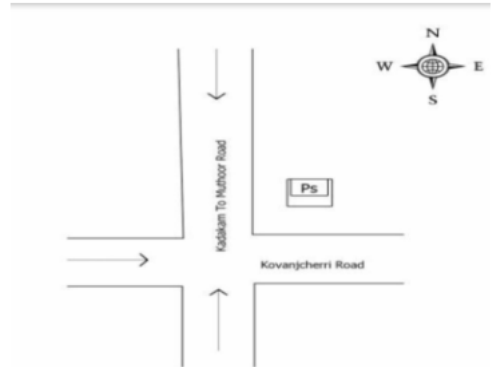

Google Map View

Polling Station Building Front View

Polling Station Front View

Cad View

Key MAP View

சட்டமன்றத் தொகுதியின் எண் மற்றும் பெயர் : 162-பூம்புகார்
பிரிவு எண் மற்றும் பெயர் 1-முத்தூர் (வ.கி) மற்றும் (ஊ), அக்ரஹாரம் வார்டு:1