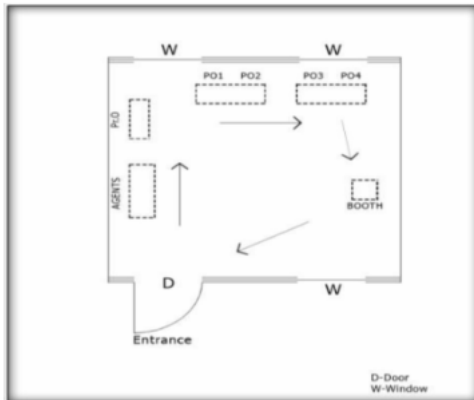

Google Map View

Polling Station Building Front View

Polling Station Front View

Cad View

Key MAP View

சட்டமன்றத் தொகுதியின் எண் மற்றும் பெயர் : 162-பூம்புகார் பிரிவு எண் மற்றும் பெயர் 1-கிளியனூர் (வ.கி) மற்றும் (உ), காயிதேமில்லத் தெரு வார்டு:1