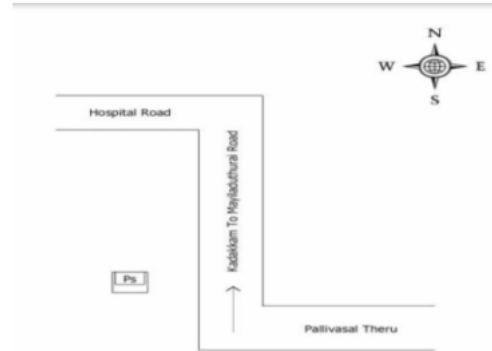

Google Map View

Polling Station Building Front View

Polling Station Front View

Cad View

Key MAP View

சட்டமன்றத் தொகுதியின் எண் மற்றும் பெயர் : 162-பூம்புகார் பிரிவு எண் மற்றும் பெயர் 1-கிளியனூர் (வ.கி) மற்றும் (உ), காயிதேமில்லத் தெரு வார்டு:1