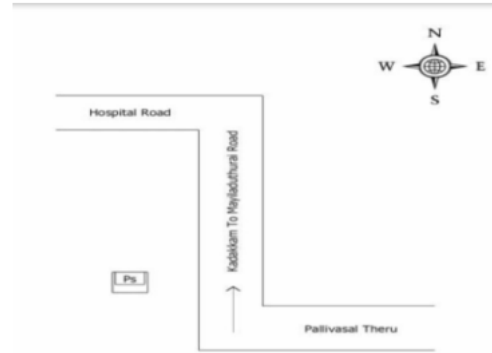

Cad View

Key MAP View