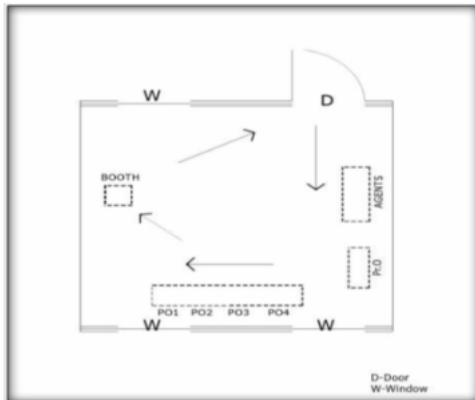

Cad View

Key MAP View