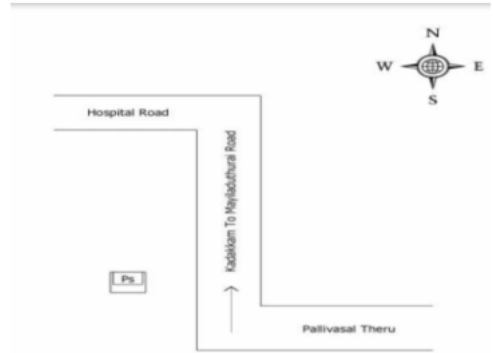

Google Map View

Polling Station Building Front View

Elevation

Polling Station Front View

Elevation

Cad View

Key MAP View

சட்டமன்றத் தொகுதியின் எண் மற்றும் பெயர் : 162-பூம்புகார் பிரிவு எண் மற்றும் பெயர் 1-கிளியனூர் (வ.கி) மற்றும் (உ), ஆதம் தெரு வார்டு:2