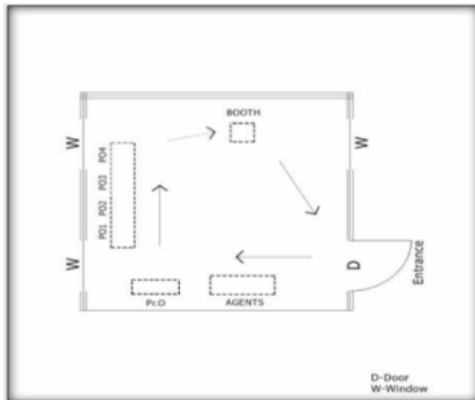

Google Map View

Polling Station Building Front View

Elevation

Polling Station Front View

Elevation

Cad View

Key MAP View

சட்டமன்றத் தொகுதியின் எண் மற்றும் பெயர் : 162-பூம்புகார் பிரிவு எண் மற்றும் பெயர் 1-கிளியனூர் (வ.கி) மற்றும் (உ), ஆதம் தெரு வார்டு:2