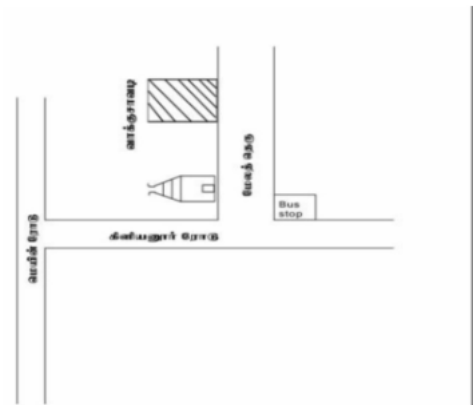

வாக்காளர் பதிவு அலுவலரின்
கையொப்பம்

Nazri Naksha

Google Map View

Polling Station Building Front View

Polling Station Front View

Cad View

Key MAP View

| | | |
|--|---|---|
| <p>1</p> <p>IDV2108868</p> <p>பெயர் : நவீன் தந்தை பெயர்: துரை வீட்டு எண் : 77/103 வயது : 24 பாலினம் : ஆண்</p> <p>Photo is available</p> | <p>2</p> <p>IDV2134724</p> <p>பெயர் : மகேஷ்வரி தந்தை பெயர்: காசிநாதன் வீட்டு எண் : 0/79 வயது : 23 பாலினம் : பெண்</p> <p>Photo is available</p> | <p>3</p> <p>BLW1324565</p> <p>பெயர் : பிரபாவதி கணவர் பெயர்: நெடுமாறன் வீட்டு எண் : 191 வயது : 44 பாலினம் : பெண்</p> <p>Photo is available</p> |
| <p>4</p> <p>IDV2265015</p> <p>பெயர் : வர்ஷினி நெடுமாறன் தந்தை பெயர்: வர்ஷினி நெடுமாறன் வீட்டு எண் : 203 வயது : 22 பாலினம் : பெண்</p> <p>Photo is available</p> | <p>5</p> <p>BLW1168210</p> <p>பெயர் : முத்துராமன் தந்தை பெயர்: வேலாயுதம் வீட்டு எண் : 204 வயது : 72 பாலினம் : ஆண்</p> <p>Photo is available</p> | <p>6</p> <p>IDV1716224</p> <p>பெயர் : அல்வி கணவர் பெயர்: முத்துராமலிங்கம் வீட்டு எண் : 204 வயது : 65 பாலினம் : பெண்</p> <p>Photo is available</p> |
| <p>7</p> <p>BLW1293638</p> <p>பெயர் : மாதவன் தந்தை பெயர்: முத்துராமலிங்கம் வீட்டு எண் : 204 வயது : 47 பாலினம் : ஆண்</p> <p>Photo is available</p> | <p>8</p> <p>BLW2637098</p> <p>பெயர் : ராம்குமார் தந்தை பெயர்: முத்துராமலிங்கம் வீட்டு எண் : 204 வயது : 45 பாலினம் : ஆண்</p> <p>Photo is available</p> | |