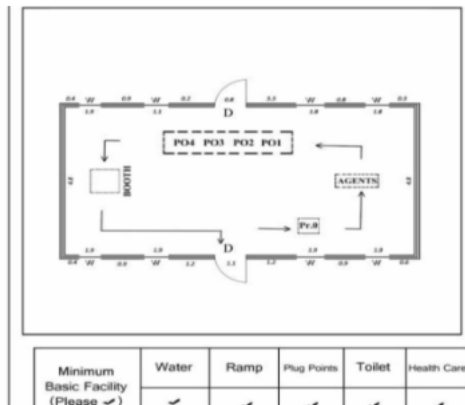

வாக்காளர் பதிவு அலுவலரின்
கையொப்பம்

Nazri Naksha

Google Map View

Polling Station Building Front View

Polling Station Front View

Cad View

Key MAP View

| | | |
|--|---|---|
| <p>1</p> <p>IDV2108868</p> <p>பெயர் : நவீன் தந்தை பெயர்: துரை வீட்டு எண் : 77/103 வயது : 24 பாலினம் : ஆண்</p> <p>Photo is available</p> | <p>2</p> <p>IDV2134724</p> <p>பெயர் : மகேஷ்வரி தந்தை பெயர்: காசிநாதன் வீட்டு எண் : 0/79 வயது : 23 பாலினம் : பெண்</p> <p>Photo is available</p> | <p>3</p> <p>BLW1324565</p> <p>பெயர் : பிரபாவதி கணவர் பெயர்: நெடுமாறன் வீட்டு எண் : 191 வயது : 44 பாலினம் : பெண்</p> <p>Photo is available</p> |
| <p>4</p> <p>IDV2265015</p> <p>பெயர் : வர்ஷினி நெடுமாறன் தந்தை பெயர்: வர்ஷினி நெடுமாறன் வீட்டு எண் : 203 வயது : 22 பாலினம் : பெண்</p> <p>Photo is available</p> | <p>5</p> <p>BLW1168210</p> <p>பெயர் : முத்துராமன் தந்தை பெயர்: வேலாயுதம் வீட்டு எண் : 204 வயது : 72 பாலினம் : ஆண்</p> <p>Photo is available</p> | <p>6</p> <p>IDV1716224</p> <p>பெயர் : அல்வி கணவர் பெயர்: முத்துராமலிங்கம் வீட்டு எண் : 204 வயது : 65 பாலினம் : பெண்</p> <p>Photo is available</p> |
| <p>7</p> <p>BLW1293638</p> <p>பெயர் : மாதவன் தந்தை பெயர்: முத்துராமலிங்கம் வீட்டு எண் : 204 வயது : 47 பாலினம் : ஆண்</p> <p>Photo is available</p> | <p>8</p> <p>BLW2637098</p> <p>பெயர் : ராம்குமார் தந்தை பெயர்: முத்துராமலிங்கம் வீட்டு எண் : 204 வயது : 45 பாலினம் : ஆண்</p> <p>Photo is available</p> | |