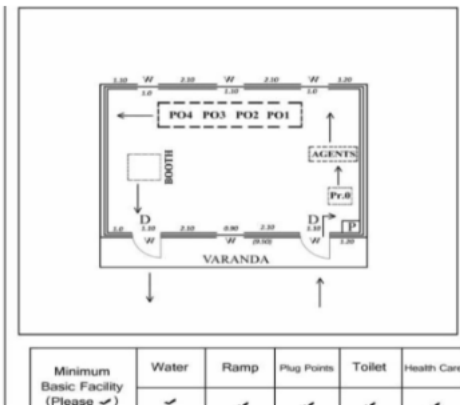

Google Map View

Polling Station Building Front View

Polling Station Front View

Cad View

Key MAP View

சட்டமன்றத் தொகுதியின் எண் மற்றும் பெயர் : 162-பூம்புகார் பிரிவு எண் மற்றும் பெயர் 1-பெருஞ்சேரி (வ.கி) மற்றும் (உ), மேலதெரு வார்டு:4