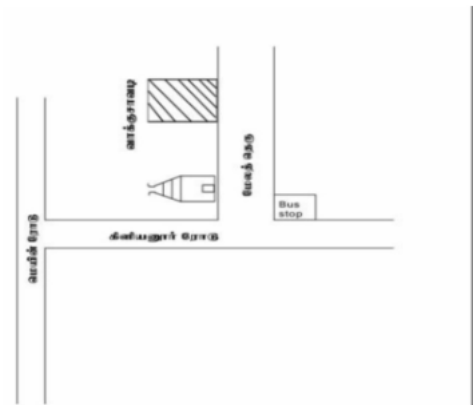

Google Map View

Polling Station Building Front View

Polling Station Front View

Cad View

Key MAP View

சட்டமன்றத் தொகுதியின் எண் மற்றும் பெயர் : 162-பூம்புகார் பிரிவு எண் மற்றும் பெயர் 1-பெருஞ்சேரி (வ.கி) மற்றும் (உ), மேலதெரு வார்டு:4