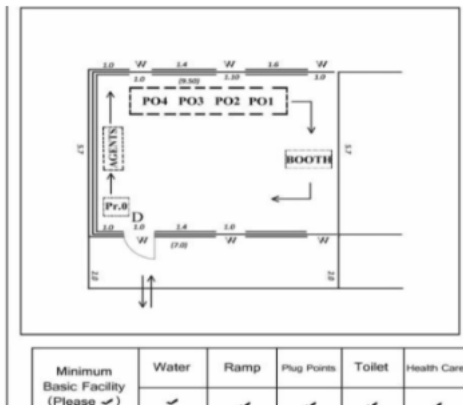

Google Map View

Polling Station Building Front View

ELEVATION

Polling Station Front View

ELEVATION

Cad View

Key MAP View

1 பெயர் : வினோத் தந்தை பெயர்: தேவதாஸ் வீட்டு எண் : 1 வயது : 28 பாலினம் : ஆண்	IDV0909267 Photo is available	2 பெயர் : வினோத்குமார் தந்தை பெயர்: கிருஷ்ணமூர்த்தி வீட்டு எண் : 1-2 வயது : 36 பாலினம் : ஆண்	IDV0042200 Photo is available	3 பெயர் : காளிதாஸ் தந்தை பெயர்: ராமகிருஷ்ணன் வீட்டு எண் : 1-2 வயது : 33 பாலினம் : ஆண்	IDV0461558 Photo is available
4 பெயர் : பிரகாஷ் தந்தை பெயர்: அமிர்தலிங்கம் வீட்டு எண் : 1-3 வயது : 34 பாலினம் : ஆண்	IDV0245332 Photo is available	5 பெயர் : மஞ்சு தந்தை பெயர்: தேசிங்கு வீட்டு எண் : 1-4 வயது : 30 பாலினம் : பெண்	IDV0667345 Photo is available	6 பெயர் : பிரபாகரன் தந்தை பெயர்: சுப்ரமணியன் வீட்டு எண் : 1-8 வயது : 36 பாலினம் : ஆண்	IDV0042226 Photo is available
7 பெயர் : மாரியம்மாள் தந்தை பெயர்: முனுசாமி வீட்டு எண் : 1-16 வயது : 37 பாலினம் : பெண்	IDV0042234 Photo is available	8 பெயர் : அமுதா கணவர் பெயர்: பக்கிரிசாமி வீட்டு எண் : 1/20 வயது : 64 பாலினம் : பெண்	IDV2335826 Photo is available	9 பெயர் : பூநீராம் தந்தை பெயர்: சீனிவாசன் வீட்டு எண் : 1/22 வயது : 19 பாலினம் : ஆண்	IDV2366094 Photo is available
10 பெயர் : பெரியநாயகி தந்தை பெயர்: ராமகிருஷ்ணன் வீட்டு எண் : 1-23 வயது : 38 பாலினம் : பெண்	IDV0042242 Photo is available	11 பெயர் : மகேஷ் தந்தை பெயர்: சுந்தரமீர்த்தி வீட்டு எண் : 1-24 வயது : 35 பாலினம் : ஆண்	IDV0461566 Photo is available	12 பெயர் : குணசேகரன் தந்தை பெயர்: விஸ்வநாதன் வீட்டு எண் : 1-26 வயது : 38 பாலினம் : ஆண்	IDV0118646 Photo is available
13 பெயர் : சித்தாராணி தந்தை பெயர்: ஜெயராமன் வீட்டு எண் : 1-35 வயது : 35 பாலினம் : பெண்	IDV0245324 Photo is available	# 14 பெயர் : ரவிச்சந்திரன் தந்தை பெயர்: பாலசுந்தரம் வீட்டு எண் : 1-47 வயது : 49 பாலினம் : ஆண்	IDV0909192 Photo is available	15 பெயர் : சரஸ்வதி கணவர் பெயர்: ரவிச்சந்திரன் வீட்டு எண் : 1-47 வயது : 35 பாலினம் : பெண்	IDV0909218 Photo is available
16 பெயர் : கலைவாணி கணவர் பெயர்: ஜெயசீலன் வீட்டு எண் : 1-64 வயது : 41 பாலினம் : பெண்	IDV0118612 Photo is available	17 பெயர் : கணபதி தந்தை பெயர்: ராசு வீட்டு எண் : 1-101 வயது : 55 பாலினம் : ஆண்	IDV0118661 Photo is available	18 பெயர் : முத்துகுமரன் தந்தை பெயர்: கணபதி வீட்டு எண் : 1-101 வயது : 31 பாலினம் : ஆண்	IDV0582619 Photo is available
19 பெயர் : சுவிதா தந்தை பெயர்: சுந்தரம் வீட்டு எண் : 1/123 வயது : 20 பாலினம் : பெண்	IDV2278448 Photo is available	20 பெயர் : மதன் தந்தை பெயர்: செந்தில் வீட்டு எண் : 1/151 வயது : 20 பாலினம் : ஆண்	IDV2316743 Photo is available	21 பெயர் : நாதராஜன் தந்தை பெயர்: சக்திவேல் வீட்டு எண் : 1/159 வயது : 54 பாலினம் : ஆண்	IDV2082568 Photo is available
22 பெயர் : சஹானா தேவி தந்தை பெயர்: நடராஜன் வீட்டு எண் : 1/159 வயது : 24 பாலினம் : பெண்	IDV2082576 Photo is available	23 பெயர் : அபிநயா கணவர் பெயர்: மணிகண்டன் வீட்டு எண் : 1/162 வயது : 28 பாலினம் : பெண்	IDV2109437 Photo is available	24 பெயர் : சாந்த நாயகி கணவர் பெயர்: கலாநிதி வீட்டு எண் : 1-181 வயது : 41 பாலினம் : பெண்	IDV0909226 Photo is available
25 பெயர் : திவ்யா தந்தை பெயர்: பாஸ்கரன் வீட்டு எண் : 1/187 வயது : 22 பாலினம் : பெண்	IDV2244457 Photo is available	26 பெயர் : சுகன்யா தந்தை பெயர்: திருஞானம் வீட்டு எண் : 2/27 பிரதான சாலை வயது : 38 பாலினம் : பெண்	XFZ0296673 Photo is available	27 பெயர் : குமார் தந்தை பெயர்: கலியமூர்த்தி வீட்டு எண் : 2/73/1 வயது : 56 பாலினம் : ஆண்	IDV2109429 Photo is available
S 28 பெயர் : முகேஷ் கண்ணன் தந்தை பெயர்: ராமதாஸ் வீட்டு எண் : 2/88 வயது : 24 பாலினம் : ஆண்	IDV2070803 Photo is available	29 பெயர் : ரவி தந்தை பெயர்: சந்தானம் வீட்டு எண் : 3 வயது : 53 பாலினம் : ஆண்	IDV1878040 Photo is available	30 பெயர் : இந்திராணி கணவர் பெயர்: ரவி வீட்டு எண் : 3 வயது : 50 பாலினம் : பெண்	IDV1878057 Photo is available