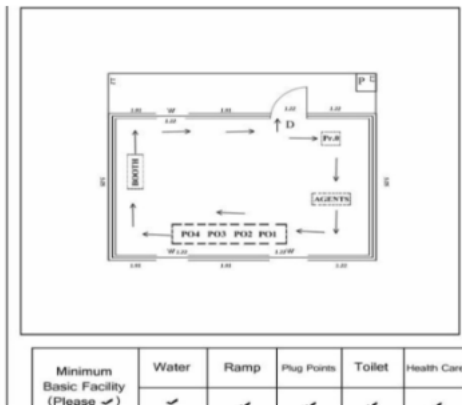

Google Map View

Polling Station Building Front View

Polling Station Front View

Cad View

Key MAP View

1 பெயர் : தேவகுமாரி கணவர் பெயர்: சசிகுமார் வீட்டு எண் : 1 வயது : 40 பாலினம் : பெண் Photo is available	IDV0463117	2 பெயர் : கவிநிவா கணவர் பெயர்: ராஜநாயகன் வீட்டு எண் : 1/54 வயது : 35 பாலினம் : பெண் Photo is available	IDV1952720	3 பெயர் : வினிதா வெங்கடேஷ் கணவர் பெயர்: வெங்கடேஷ் வீட்டு எண் : 1/150/1 வயது : 32 பாலினம் : பெண் Photo is available	IDV2009801
4 பெயர் : பன்னீர்செல்வம் தந்தை பெயர்: முனுசாமி வீட்டு எண் : 7 வயது : 62 பாலினம் : ஆண் Photo is available	IDV0796581	5 பெயர் : கலா கணவர் பெயர்: பன்னீர்செல்வம் வீட்டு எண் : 7 வயது : 50 பாலினம் : பெண் Photo is available	IDV0796565	6 பெயர் : தனராஜ் தந்தை பெயர்: பன்னீர்செல்வம் வீட்டு எண் : 7 வயது : 36 பாலினம் : ஆண் Photo is available	IDV0796805
7 பெயர் : தனலெட்சுமி கணவர் பெயர்: குமணன் வீட்டு எண் : 25 வயது : 53 பாலினம் : பெண் Photo is available	IDV0462895	8 பெயர் : மகாலெட்சுமி தந்தை பெயர்: சின்னையன் வீட்டு எண் : 25 வயது : 43 பாலினம் : பெண் Photo is available	BLW1240589	9 பெயர் : மணிகண்டன் தந்தை பெயர்: சின்னையன் வீட்டு எண் : 25 வயது : 41 பாலினம் : ஆண் Photo is available	BLW1348986
10 பெயர் : சக்திவேல் தந்தை பெயர்: குமணன் வீட்டு எண் : 25 வயது : 35 பாலினம் : ஆண் Photo is available	IDV0463174	11 பெயர் : ராஜேந்திரன் தந்தை பெயர்: முருகையன் வீட்டு எண் : 26 வயது : 62 பாலினம் : ஆண் Photo is available	IDV1171214	12 பெயர் : இளங்கோவன் தந்தை பெயர்: முருகையன் வீட்டு எண் : 26 வயது : 57 பாலினம் : ஆண் Photo is available	IDV1171263
13 பெயர் : ராணி கணவர் பெயர்: ராஜேந்திரன் வீட்டு எண் : 26 வயது : 52 பாலினம் : பெண் Photo is available	IDV1171271	14 பெயர் : தனலெட்சுமி கணவர் பெயர்: ஜெயசங்கர் வீட்டு எண் : 26 வயது : 41 பாலினம் : பெண் Photo is available	BLW4934691	15 பெயர் : தமிழரசி கணவர் பெயர்: லோகநாதன் வீட்டு எண் : 27 வயது : 60 பாலினம் : பெண் Photo is available	IDV1171289
16 பெயர் : உஷாராணி கணவர் பெயர்: இலங்கோவன் வீட்டு எண் : 27 வயது : 46 பாலினம் : பெண் Photo is available	BLW4934444	17 பெயர் : அனீதா லோ தந்தை பெயர்: லோகநாதன் வீட்டு எண் : 27 வயது : 38 பாலினம் : பெண் Photo is available	IDV2352672	18 பெயர் : சூரியா மணிகண்டன் கணவர் பெயர்: மணிகண்டன் வீட்டு எண் : 27/ஏ வயது : 33 பாலினம் : பெண் Photo is available	IDV2293751
19 பெயர் : பிரகாஷ் தந்தை பெயர்: செல்வராஜ் வீட்டு எண் : 33 வயது : 40 பாலினம் : ஆண் Photo is available	IDV0246140	20 பெயர் : மணிகண்டன் தந்தை பெயர்: லோகநாதன் வீட்டு எண் : 49 வயது : 42 பாலினம் : ஆண் Photo is available	BLW2157931	21 பெயர் : சதிஷ் தந்தை பெயர்: லோகநாதன் வீட்டு எண் : 49 வயது : 35 பாலினம் : ஆண் Photo is available	IDV0169847
22 பெயர் : மாரீஸ்வரி கணவர் பெயர்: செல்வக் குமார் வீட்டு எண் : 84 வயது : 33 பாலினம் : பெண் Photo is available	IDV1969658	23 பெயர் : தீபா கணவர் பெயர்: பூவாராகவன் வீட்டு எண் : 93 வயது : 32 பாலினம் : பெண் Photo is available	IDV0796573	24 பெயர் : வாசுதேவன் தந்தை பெயர்: சந்திர சேகர் வீட்டு எண் : 131 வயது : 22 பாலினம் : ஆண் Photo is available	IDV2131647
25 பெயர் : நிஜந்தன் தந்தை பெயர்: அருள் வீட்டு எண் : 137 வயது : 23 பாலினம் : ஆண் Photo is available	IDV2117166	26 பெயர் : புகழேந்தி தந்தை பெயர்: முனுசாமி வீட்டு எண் : 138 வயது : 26 பாலினம் : ஆண் Photo is available	IDV2117158	27 பெயர் : மோகன்தாஸ் தந்தை பெயர்: தங்கராஜன் வீட்டு எண் : 140 வயது : 51 பாலினம் : ஆண் Photo is available	IDV0463141
28 பெயர் : அற்புதமேரி கணவர் பெயர்: மோகன்தாஸ் வீட்டு எண் : 140 வயது : 44 பாலினம் : பெண் Photo is available	IDV0463133	29 பெயர் : சுகன்யா கணவர் பெயர்: ராஜீவ்காந்தி வீட்டு எண் : 144 வயது : 33 பாலினம் : பெண் Photo is available	IDV2219855	30 பெயர் : கேர்சலை கணவர் பெயர்: தர்மலிங்கம் வீட்டு எண் : 170 வயது : 69 பாலினம் : பெண் Photo is available	IDV0463125