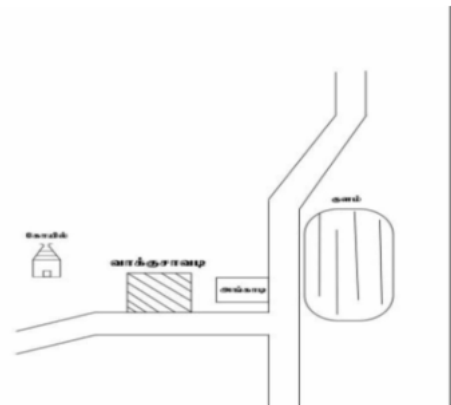

Google Map View

Polling Station Building Front View

Polling Station Front View

Cad View

Key MAP View

1 பெயர் : தேவகுமாரி கணவர் பெயர்: சசிகுமார் வீட்டு எண் : 1 வயது : 40 பாலினம் : பெண் Photo is available	IDV0463117	2 பெயர் : கவிநிவா கணவர் பெயர்: ராஜநாயகன் வீட்டு எண் : 1/54 வயது : 35 பாலினம் : பெண் Photo is available	IDV1952720	3 பெயர் : வினிதா வெங்கடேஷ் கணவர் பெயர்: வெங்கடேஷ் வீட்டு எண் : 1/150/1 வயது : 32 பாலினம் : பெண் Photo is available	IDV2009801
4 பெயர் : பன்னீர்செல்வம் தந்தை பெயர்: முனுசாமி வீட்டு எண் : 7 வயது : 62 பாலினம் : ஆண் Photo is available	IDV0796581	5 பெயர் : கலா கணவர் பெயர்: பன்னீர்செல்வம் வீட்டு எண் : 7 வயது : 50 பாலினம் : பெண் Photo is available	IDV0796565	6 பெயர் : தனராஜ் தந்தை பெயர்: பன்னீர்செல்வம் வீட்டு எண் : 7 வயது : 36 பாலினம் : ஆண் Photo is available	IDV0796805
7 பெயர் : தனலெட்சுமி கணவர் பெயர்: குமணன் வீட்டு எண் : 25 வயது : 53 பாலினம் : பெண் Photo is available	IDV0462895	8 பெயர் : மகாலெட்சுமி தந்தை பெயர்: சின்னையன் வீட்டு எண் : 25 வயது : 43 பாலினம் : பெண் Photo is available	BLW1240589	9 பெயர் : மணிகண்டன் தந்தை பெயர்: சின்னையன் வீட்டு எண் : 25 வயது : 41 பாலினம் : ஆண் Photo is available	BLW1348986
10 பெயர் : சக்திவேல் தந்தை பெயர்: குமணன் வீட்டு எண் : 25 வயது : 35 பாலினம் : ஆண் Photo is available	IDV0463174	11 பெயர் : ராஜேந்திரன் தந்தை பெயர்: முருகையன் வீட்டு எண் : 26 வயது : 62 பாலினம் : ஆண் Photo is available	IDV1171214	12 பெயர் : இளங்கோவன் தந்தை பெயர்: முருகையன் வீட்டு எண் : 26 வயது : 57 பாலினம் : ஆண் Photo is available	IDV1171263
13 பெயர் : ராணி கணவர் பெயர்: ராஜேந்திரன் வீட்டு எண் : 26 வயது : 52 பாலினம் : பெண் Photo is available	IDV1171271	14 பெயர் : தனலெட்சுமி கணவர் பெயர்: ஜெயசங்கர் வீட்டு எண் : 26 வயது : 41 பாலினம் : பெண் Photo is available	BLW4934691	15 பெயர் : தமிழரசி கணவர் பெயர்: லோகநாதன் வீட்டு எண் : 27 வயது : 60 பாலினம் : பெண் Photo is available	IDV1171289
16 பெயர் : உஷாராணி கணவர் பெயர்: இலங்கோவன் வீட்டு எண் : 27 வயது : 46 பாலினம் : பெண் Photo is available	BLW4934444	17 பெயர் : அனீதா லோ தந்தை பெயர்: லோகநாதன் வீட்டு எண் : 27 வயது : 38 பாலினம் : பெண் Photo is available	IDV2352672	18 பெயர் : சூரியா மணிகண்டன் கணவர் பெயர்: மணிகண்டன் வீட்டு எண் : 27/ஏ வயது : 33 பாலினம் : பெண் Photo is available	IDV2293751
19 பெயர் : பிரகாஷ் தந்தை பெயர்: செல்வராஜ் வீட்டு எண் : 33 வயது : 40 பாலினம் : ஆண் Photo is available	IDV0246140	20 பெயர் : மணிகண்டன் தந்தை பெயர்: லோகநாதன் வீட்டு எண் : 49 வயது : 42 பாலினம் : ஆண் Photo is available	BLW2157931	21 பெயர் : சதிஷ் தந்தை பெயர்: லோகநாதன் வீட்டு எண் : 49 வயது : 35 பாலினம் : ஆண் Photo is available	IDV0169847
22 பெயர் : மாரீஸ்வரி கணவர் பெயர்: செல்வக் குமார் வீட்டு எண் : 84 வயது : 33 பாலினம் : பெண் Photo is available	IDV1969658	23 பெயர் : தீபா கணவர் பெயர்: பூவாராகவன் வீட்டு எண் : 93 வயது : 32 பாலினம் : பெண் Photo is available	IDV0796573	24 பெயர் : வாசுதேவன் தந்தை பெயர்: சந்திர சேகர் வீட்டு எண் : 131 வயது : 22 பாலினம் : ஆண் Photo is available	IDV2131647
25 பெயர் : நிஜந்தன் தந்தை பெயர்: அருள் வீட்டு எண் : 137 வயது : 23 பாலினம் : ஆண் Photo is available	IDV2117166	26 பெயர் : புகழேந்தி தந்தை பெயர்: முனுசாமி வீட்டு எண் : 138 வயது : 26 பாலினம் : ஆண் Photo is available	IDV2117158	27 பெயர் : மோகன்தாஸ் தந்தை பெயர்: தங்கராஜன் வீட்டு எண் : 140 வயது : 51 பாலினம் : ஆண் Photo is available	IDV0463141
28 பெயர் : அற்புதமேரி கணவர் பெயர்: மோகன்தாஸ் வீட்டு எண் : 140 வயது : 44 பாலினம் : பெண் Photo is available	IDV0463133	29 பெயர் : சுகன்யா கணவர் பெயர்: ராஜீவ்காந்தி வீட்டு எண் : 144 வயது : 33 பாலினம் : பெண் Photo is available	IDV2219855	30 பெயர் : கேர்சலை கணவர் பெயர்: தர்மலிங்கம் வீட்டு எண் : 170 வயது : 69 பாலினம் : பெண் Photo is available	IDV0463125