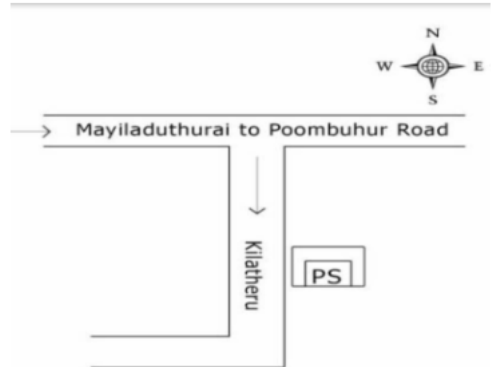

Key MAP View