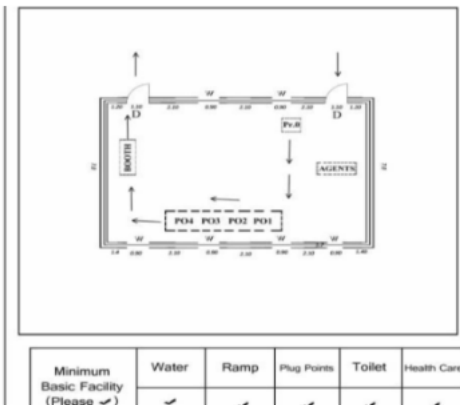

Cad View

Key MAP View