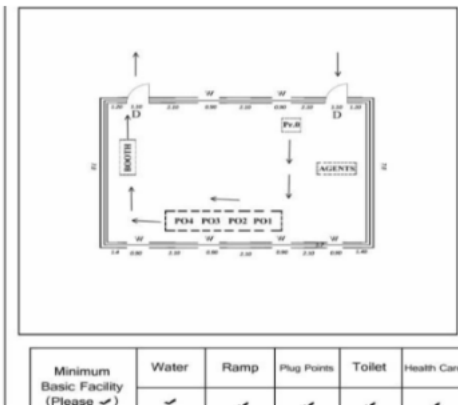

Google Map View

Polling Station Building Front View

Polling Station Front View

Cad View

Key MAP View

சட்டமன்றத் தொகுதியின் எண் மற்றும் பெயர் : 162-பூம்புகார்
பிரிவு எண் மற்றும் பெயர் 1-வழுவுர் (வ.கி) மற்றும் (ஊ), ஆழ்வார் தெரு வார்டு:6