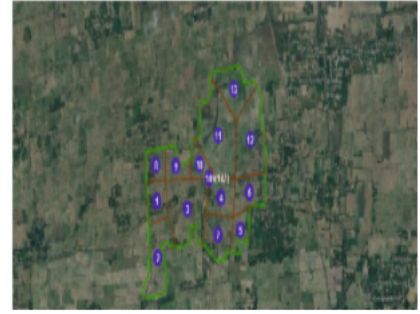

3. வாக்குச் சாவடியின் விவரங்கள்

<p>வாக்குச் சாவடியின் எண் மற்றும் பெயர் :</p> <p>163 - ஊராட்சி ஒன்றிய தொடக்கப்பள்ளி, கிழக்கு கட்டிடம், வடக்கு பகுதி மேற்கு பார்த்த, பூவாலை, வழுவூர்</p> <p>வாக்குச் சாவடியின் முகவரி :</p> <p>ஊராட்சி ஒன்றிய தொடக்கப் பள்ளி, மேற்குப் பக்க கட்டிடம், கிழக்கு பார்த்த, பூவாலை, வழுவூர்</p>	<table style="width: 100%; border-collapse: collapse;"> <tr> <td style="width: 80%; padding: 5px;">வாக்குச் சாவடியின் வகைப்பாடு (ஆண்/பெண்/பொது)</td> <td style="width: 20%;"></td> </tr> <tr> <td style="padding: 5px;">துணை வாக்குச் சாவடிகளின் எண்ணிக்கை :</td> <td style="text-align: center; padding: 5px;">0</td> </tr> </table>	வாக்குச் சாவடியின் வகைப்பாடு (ஆண்/பெண்/பொது)		துணை வாக்குச் சாவடிகளின் எண்ணிக்கை :	0
வாக்குச் சாவடியின் வகைப்பாடு (ஆண்/பெண்/பொது)					
துணை வாக்குச் சாவடிகளின் எண்ணிக்கை :	0				

Google Map View

Polling Station Building Front View

Polling Station Front View

Cad View

Key MAP View

சட்டமன்றத் தொகுதியின் எண் மற்றும் பெயர் : 162-பூம்புகார்
பிரிவு எண் மற்றும் பெயர் 1-வழுவுர் (வ.கி) மற்றும் (ஊ), ஆழ்வார் தெரு வார்டு:6