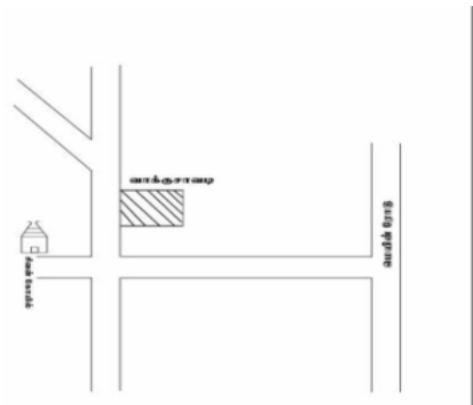

Google Map View

Polling Station Building Front View

Polling Station Front View

Cad View

Key MAP View

சட்டமன்றத் தொகுதியின் எண் மற்றும் பெயர் : 162-பூம்புகார்
பிரிவு எண் மற்றும் பெயர் 1-வழுவுர் (வ.கி) மற்றும் (ஊ), ஆழ்வார் தெரு வார்டு:6