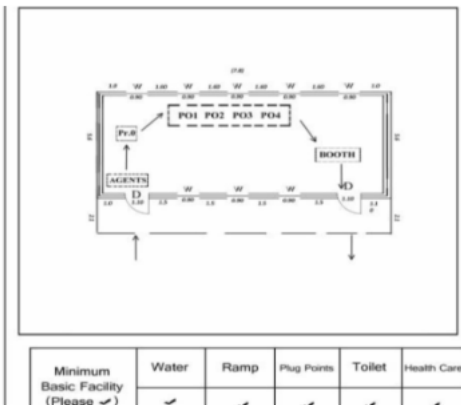

Nazri Naksha

Google Map View

Polling Station Building Front View

Polling Station Front View

Cad View

Key MAP View

1 பெயர் : ஜெகதீசன் தந்தை பெயர்: வீரமுத்து வீட்டு எண் : 1 வயது : 60 பாலினம் : ஆண்	IDV0171728 Photo is available	2 பெயர் : உமாமகேஸ்வரி கணவர் பெயர்: ஜெகதீசன் வீட்டு எண் : 1 வயது : 51 பாலினம் : பெண்	IDV1523513 Photo is available	3 பெயர் : வனிதா கணவர் பெயர்: வடிவேல் வீட்டு எண் : 1-3A வயது : 28 பாலினம் : பெண்	IDV1040377 Photo is available
4 பெயர் : பிரியங்கா கணவர் பெயர்: ஆனந்த் வீட்டு எண் : 1/4 வயது : 32 பாலினம் : பெண்	IDV2295236 Photo is available	5 பெயர் : ராமச்சந்திரன் தந்தை பெயர்: இராகவன் வீட்டு எண் : 1-09 வயது : 40 பாலினம் : ஆண்	IDV0171983 Photo is available	6 பெயர் : ராணி தந்தை பெயர்: மகாலிங்கம் வீட்டு எண் : 1-10 வயது : 34 பாலினம் : பெண்	IDV0799957 Photo is available
7 பெயர் : திலகா கணவர் பெயர்: ராமச்சந்திரன் வீட்டு எண் : 1-11 வயது : 30 பாலினம் : பெண்	IDV0672543 Photo is available	8 பெயர் : மோனிஷா கணவர் பெயர்: தினேஷ் வீட்டு எண் : 1/74 வயது : 26 பாலினம் : பெண்	IDV2107449 Photo is available	9 பெயர் : மெஹராஜ் நிசா கணவர் பெயர்: ஹஜ்ஜி முகம்மது வீட்டு எண் : 1-95 வயது : 48 பாலினம் : பெண்	IDV0248880 Photo is available
10 பெயர் : அட்சயா பாஸ்கரன் தந்தை பெயர்: பாஸ்கரன் முனியாண்டி வீட்டு எண் : 2/181 வயது : 23 பாலினம் : பெண்	IDV2089779 Photo is available	11 பெயர் : பாண்டியன் தந்தை பெயர்: கனகசபாபதி வீட்டு எண் : 3 வயது : 66 பாலினம் : ஆண்	BLW2554780 Photo is available	12 பெயர் : ஆச்சியம்மாள் கணவர் பெயர்: பாண்டியன் வீட்டு எண் : 3 வயது : 60 பாலினம் : பெண்	BLW1226794 Photo is available
13 பெயர் : வடிவேல் தந்தை பெயர்: பாண்டியன் வீட்டு எண் : 3 வயது : 41 பாலினம் : ஆண்	BLW5057864 Photo is available	14 பெயர் : அருண் பிராசாத் தந்தை பெயர்: ராமலிங்கம் வீட்டு எண் : 3-90 வயது : 33 பாலினம் : ஆண்	IDV0470492 Photo is available	15 பெயர் : கீர்த்தனா தந்தை பெயர்: குபேரன் வீட்டு எண் : 3/108 வயது : 28 பாலினம் : பெண்	IDV2091585 Photo is available
16 பெயர் : கீர்த்திகா தந்தை பெயர்: குபேரன் வீட்டு எண் : 3/108 வயது : 26 பாலினம் : பெண்	IDV2092443 Photo is available	17 பெயர் : ஜெயா கணவர் பெயர்: வாசுதேவன் வீட்டு எண் : 4 வயது : 52 பாலினம் : பெண்	IDV1523539 Photo is available	18 பெயர் : பிரபாகரன் தந்தை பெயர்: வாசுதேவன் வீட்டு எண் : 4 வயது : 38 பாலினம் : ஆண்	BLW5057849 Photo is available
19 பெயர் : ஆனந்த் தந்தை பெயர்: வாசுதேவன் வீட்டு எண் : 4 வயது : 35 பாலினம் : ஆண்	IDV0171116 Photo is available	20 பெயர் : கனிமொழி கணவர் பெயர்: பிரகாஷ் வீட்டு எண் : 4 வயது : 30 பாலினம் : பெண்	IDV1956887 Photo is available	21 பெயர் : சிவரஞ்சனி கணவர் பெயர்: பிரபாகரன் வீட்டு எண் : 4 வயது : 28 பாலினம் : பெண்	IDV1956747 Photo is available
22 பெயர் : ஜெயலட்சுமி கணவர் பெயர்: முருகேசன் வீட்டு எண் : 5 வயது : 85 பாலினம் : பெண்	IDV1523547 Photo is available	23 பெயர் : ராசேந்திரன் தந்தை பெயர்: முருகேசன் வீட்டு எண் : 5 வயது : 62 பாலினம் : ஆண்	IDV1523554 Photo is available	24 பெயர் : சந்திரா கணவர் பெயர்: ராசேந்திரன் வீட்டு எண் : 5 வயது : 56 பாலினம் : பெண்	IDV1523562 Photo is available
25 பெயர் : ரெங்கனாதன் தந்தை பெயர்: பெருமாள் வீட்டு எண் : 7 வயது : 69 பாலினம் : ஆண்	IDV1523570 Photo is available	26 பெயர் : லலிதா கணவர் பெயர்: ரெங்கநாதன் வீட்டு எண் : 7 வயது : 50 பாலினம் : பெண்	BLW1227354 Photo is available	27 பெயர் : தரணி தந்தை பெயர்: ரெங்கநாதன் வீட்டு எண் : 7 வயது : 41 பாலினம் : பெண்	BLW2069201 Photo is available
28 பெயர் : ஸ்ரீதேவி தந்தை பெயர்: ரெங்கநாதன் வீட்டு எண் : 7 வயது : 37 பாலினம் : பெண்	BLW5057823 Photo is available	29 பெயர் : வள்ளி கணவர் பெயர்: ரெங்கநாதன் வீட்டு எண் : 8 வயது : 61 பாலினம் : பெண்	IDV1523588 Photo is available	30 பெயர் : சேகர் தந்தை பெயர்: ரெங்கநாதன் வீட்டு எண் : 8 வயது : 50 பாலினம் : ஆண்	IDV1524719 Photo is available