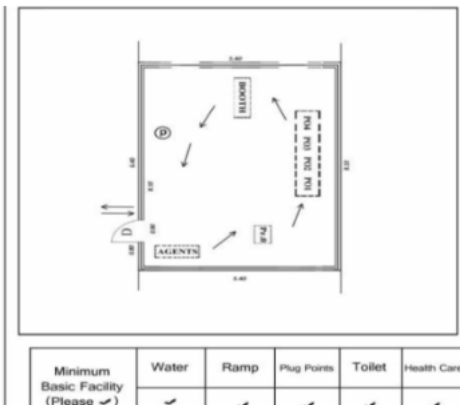

Cad View

Key MAP View