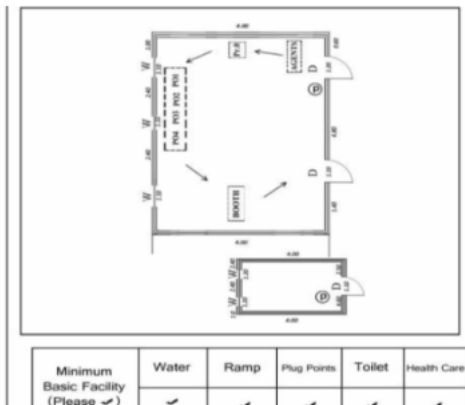

Google Map View

Polling Station Building Front View

Polling Station Front View

Cad View

Key MAP View

சட்டமன்றத் தொகுதியின் எண் மற்றும் பெயர் : 162-பூம்புகார்
பிரிவு எண் மற்றும் பெயர் 1-மாதிரிமங்கலம் (வ.கி) மற்றும் (ஊ), புதுத்தெரு வார்டு:1