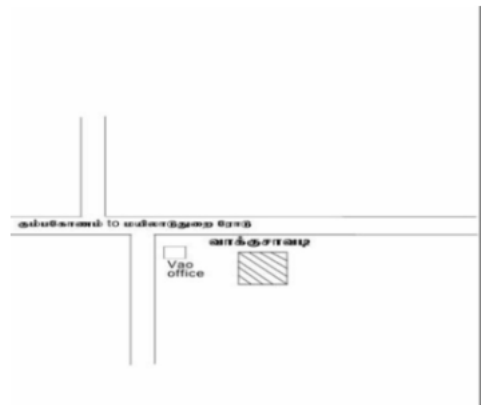

Google Map View

Polling Station Building Front View

ELEVATION

Polling Station Front View

ELEVATION

Cad View

Key MAP View

1 பெயர் : மேகலா தந்தை பெயர்: மாரியப்பன் வீட்டு எண் : 1 வயது : 31 பாலினம் : பெண் Photo is available	IDV0980698	2 பெயர் : அபிநயா தந்தை பெயர்: பாலசுப்ரமணியன் வீட்டு எண் : 1 வயது : 24 பாலினம் : பெண் Photo is available	IDV2199875	3 பெயர் : மங்களம் கணவர் பெயர்: வீராசாமி வீட்டு எண் : 2 வயது : 64 பாலினம் : பெண் Photo is available	IDV1545045
4 பெயர் : ஆனந்து தந்தை பெயர்: வீராசாமி வீட்டு எண் : 2 வயது : 44 பாலினம் : ஆண் Photo is available	BLW2085124	5 பெயர் : சாந்தி கணவர் பெயர்: ராசேந்திரன் வீட்டு எண் : 2-74 வயது : 57 பாலினம் : பெண் Photo is available	IDV1545342	6 பெயர் : சந்திரா கணவர் பெயர்: புஷ்பநாதன் வீட்டு எண் : 3 வயது : 66 பாலினம் : பெண் Photo is available	IDV1545052
7 பெயர் : கார்த்திகேயன் தந்தை பெயர்: புஷ்பநாதன் வீட்டு எண் : 3 வயது : 44 பாலினம் : ஆண் Photo is available	BLW1331636	8 பெயர் : பாமா கணவர் பெயர்: வேலவன் வீட்டு எண் : 3/212, மேல தெரு வயது : 47 பாலினம் : பெண் Photo is available	IDV0047498	9 பெயர் : கணேசன் தந்தை பெயர்: பாவாடை வீட்டு எண் : 4 வயது : 85 பாலினம் : ஆண் Photo is available	IDV1545060
10 பெயர் : கோமளவள்ளி கணவர் பெயர்: கணேசன் வீட்டு எண் : 4 வயது : 61 பாலினம் : பெண் Photo is available	IDV1545078	11 பெயர் : பாபுராஜ் தந்தை பெயர்: சவுரிமுத்து வீட்டு எண் : 5 வயது : 70 பாலினம் : ஆண் Photo is available	IDV1545086	12 பெயர் : முரளிதரன் தந்தை பெயர்: முருகையன் வீட்டு எண் : 5 வயது : 23 பாலினம் : ஆண் Photo is available	IDV2080604
13 பெயர் : செபஸ்தியன் ஜெகன் ராஜ் தந்தை பெயர்: பாபுராஜ் வீட்டு எண் : 5-5 வயது : 38 பாலினம் : ஆண் Photo is available	IDV0121384	14 பெயர் : லில்லி ஜெனிஃபர் கணவர் பெயர்: செபாஸ்தியன் வீட்டு எண் : 5/5 வயது : 36 பாலினம் : பெண் Photo is available	IDV2199891	15 பெயர் : சண்முகம் தந்தை பெயர்: வைத்திலிங்கம் வீட்டு எண் : 6 வயது : 79 பாலினம் : ஆண் Photo is available	IDV1545102
16 பெயர் : சரவணன் தந்தை பெயர்: கலியமூர்த்தி வீட்டு எண் : 6 வயது : 53 பாலினம் : ஆண் Photo is available	IDV0675256	17 பெயர் : மருதவாணன் தந்தை பெயர்: சண்முகம் வீட்டு எண் : 6 வயது : 52 பாலினம் : ஆண் Photo is available	BLW1327725	18 பெயர் : சுகுணாதேவி கணவர் பெயர்: மருதவாணன் வீட்டு எண் : 6 வயது : 45 பாலினம் : பெண் Photo is available	BLW1327733
19 பெயர் : சஞ்சய் தந்தை பெயர்: மருதவண்ணன் வீட்டு எண் : 6 வயது : 23 பாலினம் : ஆண் Photo is available	IDV2052736	20 பெயர் : தர்ஷினி தந்தை பெயர்: மருதவாணன் வீட்டு எண் : 6 வயது : 19 பாலினம் : பெண் Photo is available	IDV2413136	21 பெயர் : உமாமகேஸ்வரி கணவர் பெயர்: கார்த்திகேயன் வீட்டு எண் : 6-3 வயது : 38 பாலினம் : பெண் Photo is available	IDV0915579
22 பெயர் : கால்யா ச தாயின் பெயர்: ஜெயந்தி ச வீட்டு எண் : 6/22 வயது : 21 பாலினம் : பெண் Photo is available	NCC2186245	23 பெயர் : சபரிநாதன் ச தந்தை பெயர்: சரவணன் வீட்டு எண் : 6/22 வயது : 19 பாலினம் : ஆண் Photo is available	IDV2401271	24 பெயர் : அட்சயா தந்தை பெயர்: வெங்கடாசலம் வீட்டு எண் : 6-23 வயது : 27 பாலினம் : பெண் Photo is available	IDV2117901
25 பெயர் : சத்தியா தந்தை பெயர்: வெங்கடாசலம் வீட்டு எண் : 6-23 வயது : 24 பாலினம் : பெண் Photo is available	IDV2110831	26 பெயர் : செல்வராஜ் தந்தை பெயர்: முத்துமலை வீட்டு எண் : 11 வயது : 64 பாலினம் : ஆண் Photo is available	BLW2085926	27 பெயர் : கணேசன் தந்தை பெயர்: ரெத்தினம் வீட்டு எண் : 11 வயது : 45 பாலினம் : ஆண் Photo is available	IDV0121376
28 பெயர் : மலர்க்கொடி கணவர் பெயர்: நாகராஜன் வீட்டு எண் : 11-1 வயது : 61 பாலினம் : பெண் Photo is available	BLW5027578	29 பெயர் : சக்திவேல் தந்தை பெயர்: தங்கவேல் வீட்டு எண் : 14 வயது : 29 பாலினம் : ஆண் Photo is available	IDV1955327	30 பெயர் : வனரோசா கணவர் பெயர்: ராசேந்திரன் வீட்டு எண் : 15 வயது : 58 பாலினம் : பெண் Photo is available	IDV1545144