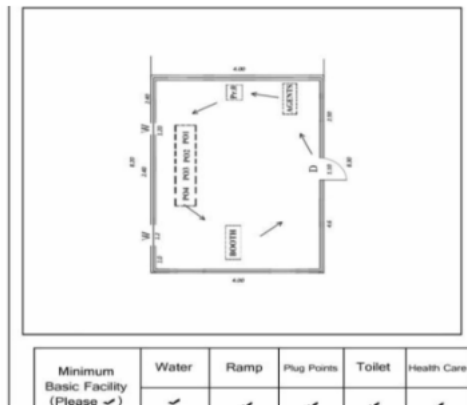

Google Map View

Polling Station Building Front View

ELEVATION

Polling Station Front View

ELEVATION

Cad View

Key MAP View

1 பெயர் : மேகலா தந்தை பெயர்: மாரியப்பன் வீட்டு எண் : 1 வயது : 31 பாலினம் : பெண் Photo is available	IDV0980698	2 பெயர் : அபிநயா தந்தை பெயர்: பாலசுப்ரமணியன் வீட்டு எண் : 1 வயது : 24 பாலினம் : பெண் Photo is available	IDV2199875	3 பெயர் : மங்களம் கணவர் பெயர்: வீராசாமி வீட்டு எண் : 2 வயது : 64 பாலினம் : பெண் Photo is available	IDV1545045
4 பெயர் : ஆனந்து தந்தை பெயர்: வீராசாமி வீட்டு எண் : 2 வயது : 44 பாலினம் : ஆண் Photo is available	BLW2085124	5 பெயர் : சாந்தி கணவர் பெயர்: ராசேந்திரன் வீட்டு எண் : 2-74 வயது : 57 பாலினம் : பெண் Photo is available	IDV1545342	6 பெயர் : சந்திரா கணவர் பெயர்: புஷ்பநாதன் வீட்டு எண் : 3 வயது : 66 பாலினம் : பெண் Photo is available	IDV1545052
7 பெயர் : கார்த்திகேயன் தந்தை பெயர்: புஷ்பநாதன் வீட்டு எண் : 3 வயது : 44 பாலினம் : ஆண் Photo is available	BLW1331636	8 பெயர் : பாமா கணவர் பெயர்: வேலவன் வீட்டு எண் : 3/212, மேல தெரு வயது : 47 பாலினம் : பெண் Photo is available	IDV0047498	9 பெயர் : கணேசன் தந்தை பெயர்: பாவாடை வீட்டு எண் : 4 வயது : 85 பாலினம் : ஆண் Photo is available	IDV1545060
10 பெயர் : கோமளவள்ளி கணவர் பெயர்: கணேசன் வீட்டு எண் : 4 வயது : 61 பாலினம் : பெண் Photo is available	IDV1545078	11 பெயர் : பாபுராஜ் தந்தை பெயர்: சவுரிமுத்து வீட்டு எண் : 5 வயது : 70 பாலினம் : ஆண் Photo is available	IDV1545086	12 பெயர் : முரளிதரன் தந்தை பெயர்: முருகையன் வீட்டு எண் : 5 வயது : 23 பாலினம் : ஆண் Photo is available	IDV2080604
13 பெயர் : செபஸ்தியன் ஜெகன் ராஜ் தந்தை பெயர்: பாபுராஜ் வீட்டு எண் : 5-5 வயது : 38 பாலினம் : ஆண் Photo is available	IDV0121384	14 பெயர் : லில்லி ஜெனிஃபர் கணவர் பெயர்: செபாஸ்தியன் வீட்டு எண் : 5/5 வயது : 36 பாலினம் : பெண் Photo is available	IDV2199891	15 பெயர் : சண்முகம் தந்தை பெயர்: வைத்திலிங்கம் வீட்டு எண் : 6 வயது : 79 பாலினம் : ஆண் Photo is available	IDV1545102
16 பெயர் : சரவணன் தந்தை பெயர்: கலியமூர்த்தி வீட்டு எண் : 6 வயது : 53 பாலினம் : ஆண் Photo is available	IDV0675256	17 பெயர் : மருதவாணன் தந்தை பெயர்: சண்முகம் வீட்டு எண் : 6 வயது : 52 பாலினம் : ஆண் Photo is available	BLW1327725	18 பெயர் : சுகுணாதேவி கணவர் பெயர்: மருதவாணன் வீட்டு எண் : 6 வயது : 45 பாலினம் : பெண் Photo is available	BLW1327733
19 பெயர் : சஞ்சய் தந்தை பெயர்: மருதவண்ணன் வீட்டு எண் : 6 வயது : 23 பாலினம் : ஆண் Photo is available	IDV2052736	20 பெயர் : தர்ஷினி தந்தை பெயர்: மருதவாணன் வீட்டு எண் : 6 வயது : 19 பாலினம் : பெண் Photo is available	IDV2413136	21 பெயர் : உமாமகேஸ்வரி கணவர் பெயர்: கார்த்திகேயன் வீட்டு எண் : 6-3 வயது : 38 பாலினம் : பெண் Photo is available	IDV0915579
22 பெயர் : கால்யா ச தாயின் பெயர்: ஜெயந்தி ச வீட்டு எண் : 6/22 வயது : 21 பாலினம் : பெண் Photo is available	NCC2186245	23 பெயர் : சபரிநாதன் ச தந்தை பெயர்: சரவணன் வீட்டு எண் : 6/22 வயது : 19 பாலினம் : ஆண் Photo is available	IDV2401271	24 பெயர் : அட்சயா தந்தை பெயர்: வெங்கடாசலம் வீட்டு எண் : 6-23 வயது : 27 பாலினம் : பெண் Photo is available	IDV2117901
25 பெயர் : சத்தியா தந்தை பெயர்: வெங்கடாசலம் வீட்டு எண் : 6-23 வயது : 24 பாலினம் : பெண் Photo is available	IDV2110831	26 பெயர் : செல்வராஜ் தந்தை பெயர்: முத்துமலை வீட்டு எண் : 11 வயது : 64 பாலினம் : ஆண் Photo is available	BLW2085926	27 பெயர் : கணேசன் தந்தை பெயர்: ரெத்தினம் வீட்டு எண் : 11 வயது : 45 பாலினம் : ஆண் Photo is available	IDV0121376
28 பெயர் : மலர்க்கொடி கணவர் பெயர்: நாகராஜன் வீட்டு எண் : 11-1 வயது : 61 பாலினம் : பெண் Photo is available	BLW5027578	29 பெயர் : சக்திவேல் தந்தை பெயர்: தங்கவேல் வீட்டு எண் : 14 வயது : 29 பாலினம் : ஆண் Photo is available	IDV1955327	30 பெயர் : வனரோசா கணவர் பெயர்: ராசேந்திரன் வீட்டு எண் : 15 வயது : 58 பாலினம் : பெண் Photo is available	IDV1545144