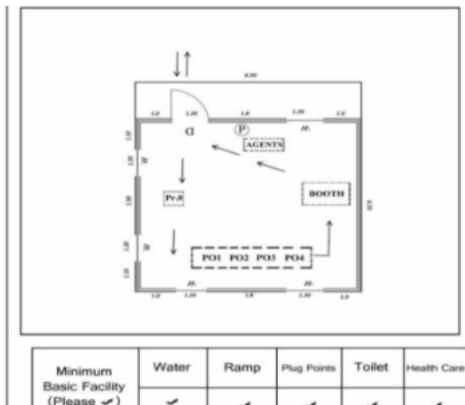

Google Map View

Polling Station Building Front View

Polling Station Front View

Cad View

Key MAP View

1 பெயர் : அமலா கணவர் பெயர் : இந்திரஜித் வீட்டு எண் : 1 வயது : 36 பாலினம் : பெண் Photo is available	IDV0675504	2 பெயர் : ரேணுகா தேவி தந்தை பெயர் : ஞானசிவம் வீட்டு எண் : 1 வயது : 31 பாலினம் : பெண் Photo is available	IDV0675496	3 பெயர் : சித்ரா தந்தை பெயர் : செல்வம் வீட்டு எண் : 2-25 வயது : 44 பாலினம் : பெண் Photo is available	IDV0047696
4 பெயர் : ராஜேஸ்வரி கணவர் பெயர் : சத்யநாராயணன் வீட்டு எண் : 2/134 வயது : 46 பாலினம் : பெண் Photo is available	IDV0250225	5 பெயர் : குந்தவி கணவர் பெயர் : பாலசுப்ரமணியன் வீட்டு எண் : 3 வயது : 67 பாலினம் : பெண் Photo is available	IDV0250704	6 பெயர் : மகாலெட்சுமி கணவர் பெயர் : கண்ணன் வீட்டு எண் : 4-73 வயது : 38 பாலினம் : பெண் Photo is available	IDV0250084
7 பெயர் : சிவக்குமார் தந்தை பெயர் : சாமிநாதன் வீட்டு எண் : 4/142 வயது : 66 பாலினம் : ஆண் Photo is available	YVR1003771	8 பெயர் : கனிமொழி கணவர் பெயர் : பிரகாஷ் வீட்டு எண் : 5 வயது : 38 பாலினம் : பெண் Photo is available	IDV0250456	9 பெயர் : பாபு தந்தை பெயர் : பாலமுருகன் வீட்டு எண் : 5/ஏ வயது : 24 பாலினம் : ஆண் Photo is available	IDV1960376
10 பெயர் : முருகன் தந்தை பெயர் : சுப்ரமணியன் வீட்டு எண் : 7-21 வயது : 44 பாலினம் : ஆண் Photo is available	IDV0249912	11 பெயர் : ராஜா தந்தை பெயர் : சுப்ரமணியன் வீட்டு எண் : 7-91 வயது : 42 பாலினம் : ஆண் Photo is available	IDV0250373	12 பெயர் : கல்யாணி கணவர் பெயர் : முருகன் வீட்டு எண் : 7-91 வயது : 40 பாலினம் : பெண் Photo is available	IDV0250605
13 பெயர் : சரிதா கணவர் பெயர் : ராஜா வீட்டு எண் : 15 வயது : 40 பாலினம் : பெண் Photo is available	IDV0250597	14 பெயர் : தினேஷ்குமார் தந்தை பெயர் : பன்னீர்செல்வம் வீட்டு எண் : 16 வயது : 36 பாலினம் : ஆண் Photo is available	IDV0047712	15 பெயர் : முத்துவேல் தந்தை பெயர் : ராமசாமி வீட்டு எண் : 20 வயது : 43 பாலினம் : ஆண் Photo is available	IDV0047688
16 பெயர் : முருகன் தந்தை பெயர் : சங்கர் வீட்டு எண் : 32 வயது : 26 பாலினம் : ஆண் Photo is available	IDV1059591	17 பெயர் : இளவரசன் தந்தை பெயர் : ஜெயராமன் வீட்டு எண் : 44-1 வயது : 48 பாலினம் : ஆண் Photo is available	IDV0047753	18 பெயர் : ரமேஷ் தந்தை பெயர் : சிவக்கொழுந்து வீட்டு எண் : 48 வயது : 52 பாலினம் : ஆண் Photo is available	IDV0047746
19 பெயர் : சுந்தரி கணவர் பெயர் : ரமேஷ் வீட்டு எண் : 48 வயது : 45 பாலினம் : பெண் Photo is available	IDV0047738	20 பெயர் : ராஜ்ஜி தந்தை பெயர் : ஆறுமுகம் வீட்டு எண் : 53 வயது : 41 பாலினம் : ஆண் Photo is available	IDV0047670	21 பெயர் : நதியா தந்தை பெயர் : மணி வீட்டு எண் : 56-31 வயது : 33 பாலினம் : பெண் Photo is available	IDV1061969
22 பெயர் : வேம்பு கணவர் பெயர் : பாஸ்கர் வீட்டு எண் : 57 வயது : 41 பாலினம் : பெண் Photo is available	IDV0250159	23 பெயர் : மனோ தேவேத்ரந் தந்தை பெயர் : தேவேத்ரந் தண்டபாணி வீட்டு எண் : 70 வயது : 22 பாலினம் : ஆண் Photo is available	IDV2267748	24 பெயர் : ரஞ்சிதா கணவர் பெயர் : ஆசைத்தம்பி வீட்டு எண் : 88எ வயது : 35 பாலினம் : பெண் Photo is available	IDV0250167
25 பெயர் : மாலதி கணவர் பெயர் : இளங்கோவன் வீட்டு எண் : 90 வயது : 50 பாலினம் : பெண் Photo is available	IDV0348656	26 பெயர் : பிரகாஷ் தந்தை பெயர் : தங்கையன் வீட்டு எண் : 97 வயது : 41 பாலினம் : ஆண் Photo is available	IDV0250613	27 பெயர் : நந்தினி அனந்த் கணவர் பெயர் : அனந்த் ரவி வீட்டு எண் : 100/1 வயது : 31 பாலினம் : பெண் Photo is available	IDV2267631
28 பெயர் : தினேஷ் தந்தை பெயர் : துரைசாமி வீட்டு எண் : 102 வயது : 37 பாலினம் : ஆண் Photo is available	IDV0250266	29 பெயர் : ரம்யா தந்தை பெயர் : ராஜப்பா வீட்டு எண் : 107 வயது : 28 பாலினம் : பெண் Photo is available	IDV1061977	30 பெயர் : கபிலந் தந்தை பெயர் : கருணாநிதி வீட்டு எண் : 107 வயது : 22 பாலினம் : ஆண் Photo is available	IDV2280014