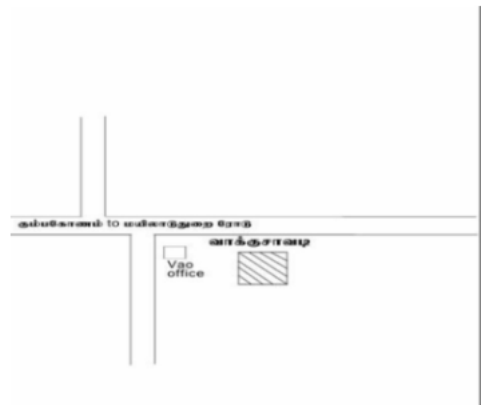

Google Map View

Polling Station Building Front View

Polling Station Front View

Cad View

Key MAP View

1 பெயர் : அமலா கணவர் பெயர் : இந்திரஜித் வீட்டு எண் : 1 வயது : 36 பாலினம் : பெண் Photo is available	IDV0675504	2 பெயர் : ரேணுகா தேவி தந்தை பெயர் : ஞானசிவம் வீட்டு எண் : 1 வயது : 31 பாலினம் : பெண் Photo is available	IDV0675496	3 பெயர் : சித்ரா தந்தை பெயர் : செல்வம் வீட்டு எண் : 2-25 வயது : 44 பாலினம் : பெண் Photo is available	IDV0047696
4 பெயர் : ராஜேஸ்வரி கணவர் பெயர் : சத்யநாராயணன் வீட்டு எண் : 2/134 வயது : 46 பாலினம் : பெண் Photo is available	IDV0250225	5 பெயர் : குந்தவி கணவர் பெயர் : பாலசுப்ரமணியன் வீட்டு எண் : 3 வயது : 67 பாலினம் : பெண் Photo is available	IDV0250704	6 பெயர் : மகாலெட்சுமி கணவர் பெயர் : கண்ணன் வீட்டு எண் : 4-73 வயது : 38 பாலினம் : பெண் Photo is available	IDV0250084
7 பெயர் : சிவக்குமார் தந்தை பெயர் : சாமிநாதன் வீட்டு எண் : 4/142 வயது : 66 பாலினம் : ஆண் Photo is available	YVR1003771	8 பெயர் : கனிமொழி கணவர் பெயர் : பிரகாஷ் வீட்டு எண் : 5 வயது : 38 பாலினம் : பெண் Photo is available	IDV0250456	9 பெயர் : பாபு தந்தை பெயர் : பாலமுருகன் வீட்டு எண் : 5/ஏ வயது : 24 பாலினம் : ஆண் Photo is available	IDV1960376
10 பெயர் : முருகன் தந்தை பெயர் : சுப்ரமணியன் வீட்டு எண் : 7-21 வயது : 44 பாலினம் : ஆண் Photo is available	IDV0249912	11 பெயர் : ராஜா தந்தை பெயர் : சுப்ரமணியன் வீட்டு எண் : 7-91 வயது : 42 பாலினம் : ஆண் Photo is available	IDV0250373	12 பெயர் : கல்யாணி கணவர் பெயர் : முருகன் வீட்டு எண் : 7-91 வயது : 40 பாலினம் : பெண் Photo is available	IDV0250605
13 பெயர் : சரிதா கணவர் பெயர் : ராஜா வீட்டு எண் : 15 வயது : 40 பாலினம் : பெண் Photo is available	IDV0250597	14 பெயர் : தினேஷ்குமார் தந்தை பெயர் : பன்னீர்செல்வம் வீட்டு எண் : 16 வயது : 36 பாலினம் : ஆண் Photo is available	IDV0047712	15 பெயர் : முத்துவேல் தந்தை பெயர் : ராமசாமி வீட்டு எண் : 20 வயது : 43 பாலினம் : ஆண் Photo is available	IDV0047688
16 பெயர் : முருகன் தந்தை பெயர் : சங்கர் வீட்டு எண் : 32 வயது : 26 பாலினம் : ஆண் Photo is available	IDV1059591	17 பெயர் : இளவரசன் தந்தை பெயர் : ஜெயராமன் வீட்டு எண் : 44-1 வயது : 48 பாலினம் : ஆண் Photo is available	IDV0047753	18 பெயர் : ரமேஷ் தந்தை பெயர் : சிவக்கொழுந்து வீட்டு எண் : 48 வயது : 52 பாலினம் : ஆண் Photo is available	IDV0047746
19 பெயர் : சுந்தரி கணவர் பெயர் : ரமேஷ் வீட்டு எண் : 48 வயது : 45 பாலினம் : பெண் Photo is available	IDV0047738	20 பெயர் : ராஜ்ஜி தந்தை பெயர் : ஆறுமுகம் வீட்டு எண் : 53 வயது : 41 பாலினம் : ஆண் Photo is available	IDV0047670	21 பெயர் : நதியா தந்தை பெயர் : மணி வீட்டு எண் : 56-31 வயது : 33 பாலினம் : பெண் Photo is available	IDV1061969
22 பெயர் : வேம்பு கணவர் பெயர் : பாஸ்கர் வீட்டு எண் : 57 வயது : 41 பாலினம் : பெண் Photo is available	IDV0250159	23 பெயர் : மனோ தேவேத்ரந் தந்தை பெயர் : தேவேத்ரந் தண்டபாணி வீட்டு எண் : 70 வயது : 22 பாலினம் : ஆண் Photo is available	IDV2267748	24 பெயர் : ரஞ்சிதா கணவர் பெயர் : ஆசைத்தம்பி வீட்டு எண் : 88எ வயது : 35 பாலினம் : பெண் Photo is available	IDV0250167
25 பெயர் : மாலதி கணவர் பெயர் : இளங்கோவன் வீட்டு எண் : 90 வயது : 50 பாலினம் : பெண் Photo is available	IDV0348656	26 பெயர் : பிரகாஷ் தந்தை பெயர் : தங்கையன் வீட்டு எண் : 97 வயது : 41 பாலினம் : ஆண் Photo is available	IDV0250613	27 பெயர் : நந்தினி அனந்த் கணவர் பெயர் : அனந்த் ரவி வீட்டு எண் : 100/1 வயது : 31 பாலினம் : பெண் Photo is available	IDV2267631
28 பெயர் : தினேஷ் தந்தை பெயர் : துரைசாமி வீட்டு எண் : 102 வயது : 37 பாலினம் : ஆண் Photo is available	IDV0250266	29 பெயர் : ரம்யா தந்தை பெயர் : ராஜப்பா வீட்டு எண் : 107 வயது : 28 பாலினம் : பெண் Photo is available	IDV1061977	30 பெயர் : கபிலந் தந்தை பெயர் : கருணாநிதி வீட்டு எண் : 107 வயது : 22 பாலினம் : ஆண் Photo is available	IDV2280014