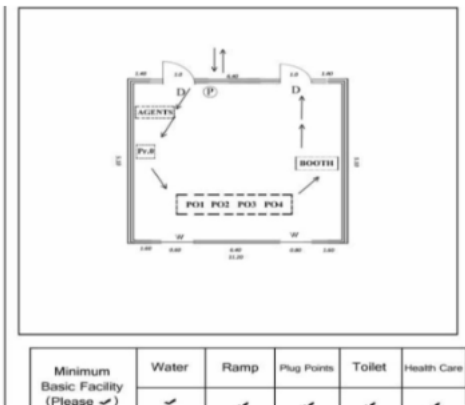

Google Map View

Polling Station Building Front View

Polling Station Front View

Cad View

Key MAP View

1 பெயர் : சித்ரா கணவர் பெயர்: முத்துக்குமாரசாமி வீட்டு எண் : 1 வயது : 55 பாலினம் : பெண் Photo is available IDV0675876	2 பெயர் : பார்த்தசாரதி தந்தை பெயர்: முத்துக்குமாரசாமி வீட்டு எண் : 1 வயது : 31 பாலினம் : ஆண் Photo is available IDV0676130	3 பெயர் : ராதா கணவர் பெயர்: அறிவுழகன் வீட்டு எண் : 2-60 வயது : 40 பாலினம் : பெண் Photo is available IDV0121624
4 பெயர் : மலர்கொடி கணவர் பெயர்: ராசேந்திரன் வீட்டு எண் : 3-150 வயது : 59 பாலினம் : பெண் Photo is available BLW1026475	5 பெயர் : மீனாட்சி கணவர் பெயர்: சுப்பிரமணியம் வீட்டு எண் : 3-152 வயது : 91 பாலினம் : பெண் Photo is available BLW4912986	6 பெயர் : கணேசன் ம் ஸ் மதீரிமநகாலம் சுப்ரமணியன் தந்தை பெயர்: சுப்ரமணியன் வீட்டு எண் : 3-152 வயது : 57 பாலினம் : ஆண் Photo is available BLW4913000
7 பெயர் : சங்கரி கணவர் பெயர்: கணேசன் வீட்டு எண் : 3-152 வயது : 55 பாலினம் : பெண் Photo is available IDV1548056	8 பெயர் : நந்த கிஷோர் தந்தை பெயர்: கணேசன் வீட்டு எண் : 3/152 வயது : 26 பாலினம் : ஆண் Photo is available IDV1049097	9 பெயர் : ராஜேஸ்வரி கணவர் பெயர்: கணபதி வீட்டு எண் : 3-154 வயது : 86 பாலினம் : பெண் Photo is available IDV1548072
10 பெயர் : சரோஜா கணவர் பெயர்: குஞ்சுப்பிள்ளை வீட்டு எண் : 3-155 வயது : 59 பாலினம் : பெண் Photo is available BLW4913018	11 பெயர் : அறிவுழகன் தந்தை பெயர்: மருதையன் வீட்டு எண் : 3-155 வயது : 50 பாலினம் : ஆண் Photo is available BLW4913026	12 பெயர் : தனலெட்சுமி கணவர் பெயர்: தங்கராசு வீட்டு எண் : 3-156 வயது : 65 பாலினம் : பெண் Photo is available IDV1548080
13 பெயர் : ராஜேந்திரகுமார் தந்தை பெயர்: தங்கராஜ் வீட்டு எண் : 3-156 வயது : 47 பாலினம் : ஆண் Photo is available BLW4913042	14 பெயர் : செந்தில்குமார் தந்தை பெயர்: தங்கராஜ் வீட்டு எண் : 3-156 வயது : 45 பாலினம் : ஆண் Photo is available BLW4913059	15 பெயர் : வீரக்குமார் தந்தை பெயர்: தங்கராஜ் வீட்டு எண் : 3-156 வயது : 42 பாலினம் : ஆண் Photo is available BLW2083822
16 பெயர் : பிரியதர்ஷினி கணவர் பெயர்: வீரகுமார் வீட்டு எண் : 3-156 வயது : 39 பாலினம் : பெண் Photo is available IDV0121616	17 பெயர் : மணி தந்தை பெயர்: துரைசாமி வீட்டு எண் : 3-158 வயது : 62 பாலினம் : ஆண் Photo is available IDV1548098	18 பெயர் : பார்வதி கணவர் பெயர்: மணி வீட்டு எண் : 3-158 வயது : 58 பாலினம் : பெண் Photo is available IDV1548106
19 பெயர் : மணிகண்டன் தந்தை பெயர்: ராசேந்திரன் வீட்டு எண் : 3-159 வயது : 36 பாலினம் : ஆண் Photo is available IDV0174284	20 பெயர் : இராமச்சந்திரன் தந்தை பெயர்: கணேசன் வீட்டு எண் : 3-159 வயது : 36 பாலினம் : ஆண் Photo is available IDV0174474	21 பெயர் : அஞ்சம்மாள் கணவர் பெயர்: குப்புசாமி வீட்டு எண் : 3-161 வயது : 69 பாலினம் : பெண் Photo is available IDV1548114
22 பெயர் : ஜெயந்தி கணவர் பெயர்: சாரங்கம் வீட்டு எண் : 3/161 வயது : 41 பாலினம் : பெண் Photo is available IDV1074335	23 பெயர் : சங்கர் தந்தை பெயர்: நடராசன் வீட்டு எண் : 3-162 வயது : 59 பாலினம் : ஆண் Photo is available IDV1548130	24 பெயர் : வளர்மதி கணவர் பெயர்: சங்கர் வீட்டு எண் : 3-162 வயது : 52 பாலினம் : பெண் Photo is available BLW2085215
25 பெயர் : கலியம்மாள் கணவர் பெயர்: கோவிந்தசாமி வீட்டு எண் : 3-164 வயது : 74 பாலினம் : பெண் Photo is available IDV1548148	26 பெயர் : முருகன் தந்தை பெயர்: மாணிக்கம் வீட்டு எண் : 3-164 வயது : 42 பாலினம் : ஆண் Photo is available BLW2084945	27 பெயர் : சேதுராமன் தந்தை பெயர்: ருத்திராவன்னியர் வீட்டு எண் : 3-165 வயது : 71 பாலினம் : ஆண் Photo is available BLW2085967
28 பெயர் : வேம்பு கணவர் பெயர்: சேதுராமன் வீட்டு எண் : 3-165 வயது : 67 பாலினம் : பெண் Photo is available IDV1548155	29 பெயர் : செந்தில்குமார் தந்தை பெயர்: சேதுராமன் வீட்டு எண் : 3-165 வயது : 46 பாலினம் : ஆண் Photo is available BLW5008735	30 பெயர் : நள்ளிராஜ் தந்தை பெயர்: சேதுராமன் வீட்டு எண் : 3-165 வயது : 42 பாலினம் : ஆண் Photo is available BLW5008743