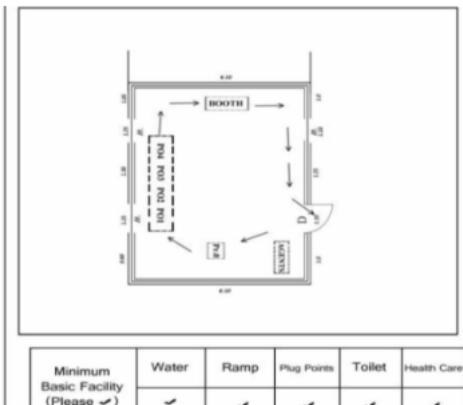

Google Map View

Polling Station Building Front View

Polling Station Front View

Cad View

Key MAP View

1 பெயர் : சரவணகுமார் தந்தை பெயர்: மாசிலாமணி வீட்டு எண் : 1 வயது : 44 பாலினம் : ஆண்	IDV0916361 Photo is available	2 பெயர் : குருசங்கர் தந்தை பெயர்: நடராஜன் வீட்டு எண் : 1 வயது : 30 பாலினம் : ஆண்	IDV0676221 Photo is available	3 பெயர் : பாரதிகவி தந்தை பெயர்: பாஸ்கரன் வீட்டு எண் : 1 வயது : 25 பாலினம் : பெண்	IDV2074896 Photo is available
4 பெயர் : பாஸ்கரன் தந்தை பெயர்: முத்தையன் வீட்டு எண் : 1-1 வயது : 50 பாலினம் : ஆண்	IDV1532944 Photo is available	5 பெயர் : அமுதா கணவர் பெயர்: பாஸ்கரன் வீட்டு எண் : 1-1 வயது : 46 பாலினம் : பெண்	BLW1356658 Photo is available	6 பெயர் : பாலகுரு தந்தை பெயர்: பாஸ்கரன் வீட்டு எண் : 1-1 வயது : 28 பாலினம் : ஆண்	IDV0916353 Photo is available
7 பெயர் : அஜீத்குமார் தந்தை பெயர்: முருகன் வீட்டு எண் : 1/3 வயது : 27 பாலினம் : ஆண்	IDV1961408 Photo is available	8 பெயர் : விவேகானந்தன் தந்தை பெயர்: முருகன் வீட்டு எண் : 1/3 வயது : 26 பாலினம் : ஆண்	IDV2198588 Photo is available	9 பெயர் : ரமேஷ் தந்தை பெயர்: ராமதாஸ் வீட்டு எண் : 1/5 வயது : 46 பாலினம் : ஆண்	IDV2088953 Photo is available
10 பெயர் : அம்பிகா கணவர் பெயர்: ராமானுஜம் வீட்டு எண் : 1-7 வயது : 68 பாலினம் : பெண்	IDV1532993 Photo is available	11 பெயர் : கணேசன் தந்தை பெயர்: ராமானுஜம் வீட்டு எண் : 1-7 வயது : 53 பாலினம் : ஆண்	IDV1533009 Photo is available	12 பெயர் : ஆனந்தவள்ளி கணவர் பெயர்: கணேசன் வீட்டு எண் : 1-7 வயது : 46 பாலினம் : பெண்	BLW1356633 Photo is available
13 பெயர் : ராஜேஸ்வரி கணவர் பெயர்: ராஜேந்திரன் வீட்டு எண் : 1-7A வயது : 35 பாலினம் : பெண்	IDV0916395 Photo is available	14 பெயர் : மகாதேவி மு தந்தை பெயர்: முருகேசன் வீட்டு எண் : 1/7 ஏ2 வயது : 21 பாலினம் : பெண்	IDV2263028 Photo is available	15 பெயர் : செல்வராஜ் தந்தை பெயர்: சுந்தரராஜ் வீட்டு எண் : 1-8 வயது : 65 பாலினம் : ஆண்	IDV1533017 Photo is available
16 பெயர் : கல்யாணி கணவர் பெயர்: செல்வராஜ் வீட்டு எண் : 1-8 வயது : 60 பாலினம் : பெண்	IDV1533025 Photo is available	17 பெயர் : அர்ச்சுணன் தந்தை பெயர்: சுந்தரராஜ் வீட்டு எண் : 1-12 வயது : 70 பாலினம் : ஆண்	IDV1533033 Photo is available	18 பெயர் : கமலா கணவர் பெயர்: அர்ச்சுணன் வீட்டு எண் : 1-12 வயது : 65 பாலினம் : பெண்	IDV1533041 Photo is available
19 பெயர் : சிவசுப்பிரமணியன் தந்தை பெயர்: அர்ச்சுணன் வீட்டு எண் : 1-12 வயது : 50 பாலினம் : ஆண்	IDV1533058 Photo is available	20 பெயர் : மீனாட்சி கணவர் பெயர்: சிவசுப்ரமணியன் வீட்டு எண் : 1-12 வயது : 48 பாலினம் : பெண்	BLW1323492 Photo is available	21 பெயர் : பாப்பா கணவர் பெயர்: பட்டு வீட்டு எண் : 1-13 வயது : 91 பாலினம் : பெண்	BLW2091957 Photo is available
22 பெயர் : ராமச்சந்திரன் தந்தை பெயர்: பட்டு வீட்டு எண் : 1-13 வயது : 65 பாலினம் : ஆண்	IDV1533066 Photo is available	23 பெயர் : மாரியம்மாள் கணவர் பெயர்: ராமச்சந்திரன் வீட்டு எண் : 1-13 வயது : 60 பாலினம் : பெண்	IDV1533074 Photo is available	24 பெயர் : சசிலா கணவர் பெயர்: ராமதாஸ் வீட்டு எண் : 1-14 வயது : 65 பாலினம் : பெண்	IDV1533082 Photo is available
25 பெயர் : மாரிமுத்து தந்தை பெயர்: சிங்காரு வீட்டு எண் : 1-14 வயது : 62 பாலினம் : ஆண்	IDV1533090 Photo is available	26 பெயர் : ரம்யா தந்தை பெயர்: மாரிமுத்து வீட்டு எண் : 1-14 வயது : 27 பாலினம் : பெண்	IDV1005438 Photo is available	27 பெயர் : துரைராஜ் தந்தை பெயர்: ராமு வீட்டு எண் : 1-15 வயது : 71 பாலினம் : ஆண்	IDV1533108 Photo is available
28 பெயர் : சரோஜா கணவர் பெயர்: துரைராஜ் வீட்டு எண் : 1-15 வயது : 64 பாலினம் : பெண்	IDV1533116 Photo is available	S பெயர் : பிரபாகரன் தந்தை பெயர்: துரைராஜ் வீட்டு எண் : 1-15 வயது : 42 பாலினம் : ஆண்	BLW1323377 Photo is available	30 பெயர் : சம்மந்தம் தந்தை பெயர்: உத்தண்டி வீட்டு எண் : 1-16 வயது : 77 பாலினம் : ஆண்	IDV1533124 Photo is available