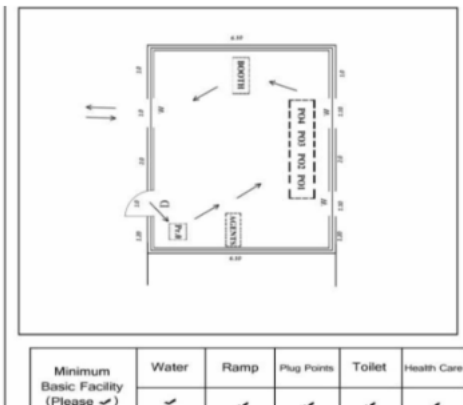

வாக்காளர் பதிவு அலுவலரின்
கையொப்பம்

Nazri Naksha

Google Map View

Polling Station Building Front View

Polling Station Front View

Cad View

Key MAP View

1	IDV1979889	பெயர் : அந்தோனியம்மாள் கணவர் பெயர்: சிமியோன் வீட்டு எண் : 01 வயது : 76 பாலினம் : பெண்	Photo is available	2	IDV2081875	பெயர் : மரியா லோஃபியா தந்தை பெயர்: குழந்தைராஜ் வீட்டு எண் : 1 வயது : 38 பாலினம் : பெண்	Photo is available	3	IDV0476515	பெயர் : தன லெட்சுமி கணவர் பெயர்: ராஜீவ்காந்தி வீட்டு எண் : 1 வயது : 37 பாலினம் : பெண்	Photo is available
4	IDV0477380	பெயர் : பாபு தந்தை பெயர்: கஸ்பர் வீட்டு எண் : 1 வயது : 35 பாலினம் : ஆண்	Photo is available	5	IDV0477539	பெயர் : ஆனந்தசாமி தந்தை பெயர்: மகிமைநாதன் வீட்டு எண் : 1 வயது : 35 பாலினம் : ஆண்	Photo is available	6	IDV0917146	பெயர் : விஜயராஜ் தந்தை பெயர்: பிரான்சிஸ் வீட்டு எண் : 1 வயது : 35 பாலினம் : ஆண்	Photo is available
7	IDV0477257	பெயர் : அனுசுயா தந்தை பெயர்: பாபு வீட்டு எண் : 1 வயது : 32 பாலினம் : பெண்	Photo is available	8	IDV0917047	பெயர் : கரோலின் தந்தை பெயர்: அருமைநாதன் வீட்டு எண் : 1 வயது : 30 பாலினம் : பெண்	Photo is available	9	IDV0677484	பெயர் : பரிமளா கணவர் பெயர்: அந்தோணிசாமி வீட்டு எண் : 1-37 வயது : 35 பாலினம் : பெண்	Photo is available
10	IDV0677666	பெயர் : மணிமேகலை கணவர் பெயர்: பாப்பரசன் வீட்டு எண் : 2 வயது : 39 பாலினம் : பெண்	Photo is available	11	IDV0917013	பெயர் : அஜித்குமார் தந்தை பெயர்: பாஸ்கர் வீட்டு எண் : 2-90 வயது : 29 பாலினம் : ஆண்	Photo is available	12	IDV0917195	பெயர் : பேபி கணவர் பெயர்: ஜான் கென்னடி வீட்டு எண் : 3/45 வயது : 35 பாலினம் : பெண்	Photo is available
13	IDV0917138	பெயர் : பிரதிபா தந்தை பெயர்: ஜேம்ஸ் வீட்டு எண் : 3-136 வயது : 31 பாலினம் : பெண்	Photo is available	14	IDV0803114	பெயர் : முஹம்மது சுலைமான் தந்தை பெயர்: செபஸ்தியான் வீட்டு எண் : 4 வயது : 42 பாலினம் : ஆண்	Photo is available	15	IDV2329118	பெயர் : மணிவண்ணன் முத்துக்குஷ்ணன் தந்தை பெயர்: முத்துக்குஷ்ணன் வீட்டு எண் : 4 வயது : 20 பாலினம் : ஆண்	Photo is available
16	IDV2416766	பெயர் : ஹரிகரன் ரா தந்தை பெயர்: ராஜேந்திரன் வீட்டு எண் : 4-14 வயது : 30 பாலினம் : ஆண்	Photo is available	# 17	IDV2430122	பெயர் : அஞ்சலி கணவர் பெயர்: ஹரிகரன் வீட்டு எண் : 4-14 வயது : 30 பாலினம் : பெண்	Photo is available	18	IDV2429884	பெயர் : பவானி ராஜவேல் கணவர் பெயர்: ராஜவேல் வீட்டு எண் : 4/32 வயது : 29 பாலினம் : பெண்	Photo is available
19	IDV0745547	பெயர் : ஜெயா கணவர் பெயர்: சிவகுமார் வீட்டு எண் : 4-41 வயது : 51 பாலினம் : பெண்	Photo is available	20	IDV0175752	பெயர் : ஜெர்மணியா கணவர் பெயர்: சதீஷ் வீட்டு எண் : 4-44 வயது : 36 பாலினம் : பெண்	Photo is available	21	IDV2083046	பெயர் : ஸ்ரீகாந்த் தந்தை பெயர்: ஜேஸ்டிநராஜ் வீட்டு எண் : 4/56 வயது : 23 பாலினம் : ஆண்	Photo is available
22	IDV0049452	பெயர் : பெரியநாயகி கணவர் பெயர்: வின்சென்ட்ராஜ் வீட்டு எண் : 4-62A வயது : 40 பாலினம் : பெண்	Photo is available	23	IDV0306001	பெயர் : குமார் தந்தை பெயர்: சின்னபிள்ளை வீட்டு எண் : 4-72 வயது : 34 பாலினம் : ஆண்	Photo is available	24	BLW1041920	பெயர் : பிச்சைநாதன் தந்தை பெயர்: மைக்கேல் வீட்டு எண் : 4-84 வயது : 70 பாலினம் : ஆண்	Photo is available
25	BLW2092740	பெயர் : ஆரோக்கியசுந்தரம் தந்தை பெயர்: பிச்சைநாதன் வீட்டு எண் : 4-84 வயது : 49 பாலினம் : ஆண்	Photo is available	26	IDV0476523	பெயர் : ரெஜிரென்ட் ராபர்ட்சன் பா தந்தை பெயர்: பாக்கியநாதன் வீட்டு எண் : 4-84 வயது : 35 பாலினம் : ஆண்	Photo is available	27	IDV0917153	பெயர் : அற்புதராஜ் தந்தை பெயர்: பாக்கியநாதன் வீட்டு எண் : 4-84e வயது : 33 பாலினம் : ஆண்	Photo is available
28	IDV0677625	பெயர் : சுரேந்தர் தந்தை பெயர்: பிச்சைநாதன் வீட்டு எண் : 4-84F வயது : 37 பாலினம் : ஆண்	Photo is available	29	IDV1569458	பெயர் : அந்தோணிதாஸ் தந்தை பெயர்: மரியசுசை வீட்டு எண் : 4-87 வயது : 70 பாலினம் : ஆண்	Photo is available	30	IDV1569466	பெயர் : கிரேஸிமேரி கணவர் பெயர்: அந்தோணிதாஸ் வீட்டு எண் : 4-87 வயது : 65 பாலினம் : பெண்	Photo is available