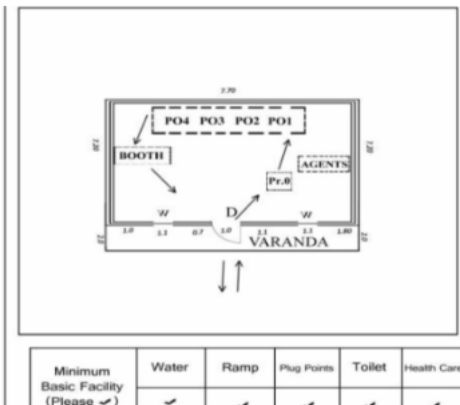

Google Map View

Polling Station Building Front View

Polling Station Front View

ELEVATION

ELEVATION

Cad View

Key MAP View

சட்டமன்றத் தொகுதியின் எண் மற்றும் பெயர் : 162-பூம்புகார்
பிரிவு எண் மற்றும் பெயர் 1-திருவாவடுதுறை (வ.கி) மற்றும் (ஊ), திருவாலங்காடு புதூர்சாலை வார்டு:1