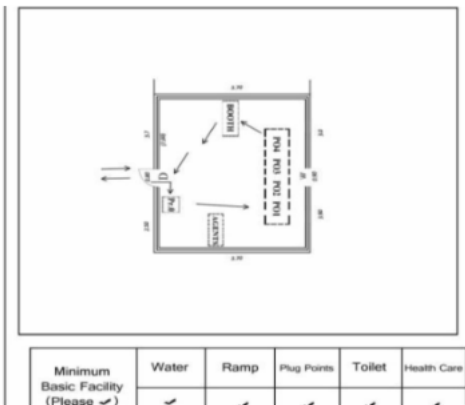

Google Map View

Polling Station Building Front View

Polling Station Front View

Cad View

Key MAP View

1	IDV0918201	பெயர் : விஜய் தந்தை பெயர்: முத்துசாமி வீட்டு எண் : 1 வயது : 40 பாலினம் : ஆண்	Photo is available	2	IDV1956754	பெயர் : அனீதா கணவர் பெயர்: கோபாலகிருஷ்ணன் வீட்டு எண் : 1 வயது : 38 பாலினம் : பெண்	Photo is available	3	IDV0679431	பெயர் : அழகேசன் தந்தை பெயர்: ரெங்கசாமி -- வீட்டு எண் : 1 வயது : 36 பாலினம் : ஆண்	Photo is available
4	IDV0804724	பெயர் : ஜனகராஜன் தந்தை பெயர்: கோவிந்தராஜ் வீட்டு எண் : 1 வயது : 34 பாலினம் : ஆண்	Photo is available	5	IDV0350678	பெயர் : ராஜீ தந்தை பெயர்: ராஜேந்திரன் வீட்டு எண் : 1 வயது : 34 பாலினம் : ஆண்	Photo is available	6	IDV0981308	பெயர் : ரஞ்சித் தந்தை பெயர்: குமார் வீட்டு எண் : 1 வயது : 28 பாலினம் : ஆண்	Photo is available
7	IDV1007004	பெயர் : அன்பரசன் தந்தை பெயர்: சந்திரகாசு வீட்டு எண் : 1 வயது : 27 பாலினம் : ஆண்	Photo is available	8	IDV1007020	பெயர் : காயத்திரி தந்தை பெயர்: சந்திரசேகரன் வீட்டு எண் : 1 வயது : 27 பாலினம் : பெண்	Photo is available	9	IDV1063908	பெயர் : திவ்யா பிரகாஷினி தந்தை பெயர்: செல்வம் வீட்டு எண் : 1 வயது : 27 பாலினம் : பெண்	Photo is available
10	IDV1066323	பெயர் : பானுமதி கணவர் பெயர்: தர்மராஜன் வீட்டு எண் : 1 வயது : 27 பாலினம் : பெண்	Photo is available	11	IDV2349413	பெயர் : நிஷாலினி தந்தை பெயர்: கோபாலகிருஷ்ணன் வீட்டு எண் : 1 வயது : 19 பாலினம் : பெண்	Photo is available	12	IDV0918284	பெயர் : அன்பு கணவர் பெயர்: செங்குட்டுவன் வீட்டு எண் : 1-99 வயது : 32 பாலினம் : பெண்	Photo is available
13	IDV2059137	பெயர் : திவ்யதர்ஷினி தந்தை பெயர்: சம்பத் வீட்டு எண் : 1/189 வயது : 25 பாலினம் : பெண்	Photo is available	14	IDV0050807	பெயர் : மாலதி கணவர் பெயர்: முருகானந்தம் வீட்டு எண் : 2-70 வயது : 39 பாலினம் : பெண்	Photo is available	15	IDV2117489	பெயர் : அருண் தாயின் பெயர்: வாசுகி வீட்டு எண் : 2/70 வயது : 25 பாலினம் : ஆண்	Photo is available
16	IDV0050815	பெயர் : வாசுகி கணவர் பெயர்: அம்மாசி வீட்டு எண் : 2-70B வயது : 55 பாலினம் : பெண்	Photo is available	17	IDV0804534	பெயர் : சிலம்பரசன் தந்தை பெயர்: மனோகரன் வீட்டு எண் : 2-79 வயது : 29 பாலினம் : ஆண்	Photo is available	18	IDV0589341	பெயர் : சிற்றரசன் தந்தை பெயர்: மனோகரன் வீட்டு எண் : 2-279 வயது : 33 பாலினம் : ஆண்	Photo is available
19	IDV0679464	பெயர் : கண்ணகி கணவர் பெயர்: செந்தில்குமார் வீட்டு எண் : 3 வயது : 39 பாலினம் : பெண்	Photo is available	20	IDV0177584	பெயர் : ராமராஜன் தந்தை பெயர்: தங்கராஜ் வீட்டு எண் : 3 வயது : 38 பாலினம் : ஆண்	Photo is available	21	IDV1007046	பெயர் : அலெக்சாண்டர் தந்தை பெயர்: இளங்கோவன் வீட்டு எண் : 3-110-1 வயது : 27 பாலினம் : ஆண்	Photo is available
22	IDV0177766	பெயர் : ஆனந்த் தந்தை பெயர்: மகாலிங்கம் வீட்டு எண் : 4 வயது : 45 பாலினம் : ஆண்	Photo is available	23	IDV1066554	பெயர் : மங்கையர்கரசி கணவர் பெயர்: சுப்ரமணியன் வீட்டு எண் : 4 வயது : 34 பாலினம் : பெண்	Photo is available	24	IDV0351320	பெயர் : அறிவுழகன் தந்தை பெயர்: ஜெகநாதன் வீட்டு எண் : 5 வயது : 49 பாலினம் : ஆண்	Photo is available
25	IDV0981282	பெயர் : சிற்றரசன் தந்தை பெயர்: உத்திராசு வீட்டு எண் : 5 வயது : 41 பாலினம் : ஆண்	Photo is available	26	IDV0804682	பெயர் : எழிலரசி கணவர் பெயர்: சங்கர் வீட்டு எண் : 5 வயது : 41 பாலினம் : பெண்	Photo is available	27	IDV0679217	பெயர் : மகேஸ்வரி கணவர் பெயர்: இளையராஜா வீட்டு எண் : 5 வயது : 40 பாலினம் : பெண்	Photo is available
28	IDV0860270	பெயர் : சத்தியா கணவர் பெயர்: சித்தரசன் வீட்டு எண் : 5 வயது : 38 பாலினம் : பெண்	Photo is available	29	IDV0306290	பெயர் : பிரபாகரன் தந்தை பெயர்: மணி வீட்டு எண் : 5 வயது : 38 பாலினம் : ஆண்	Photo is available	30	IDV0918144	பெயர் : மதியழகி கணவர் பெயர்: ராஜேந்திரன் வீட்டு எண் : 5 வயது : 37 பாலினம் : பெண்	Photo is available