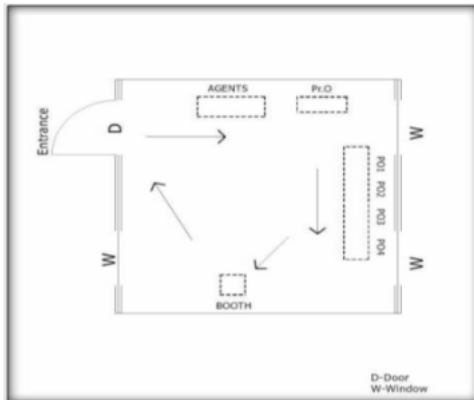

Google Map View

Polling Station Building Front View

Polling Station Front View

Cad View

Key MAP View

சட்டமன்றத் தொகுதியின் எண் மற்றும் பெயர் : 162-பூம்புகார்
பிரிவு எண் மற்றும் பெயர் 1-கீழையூர்(வ.கி) மற்றும் (ஊ), காமராஜர் நகர் வார்டு:3