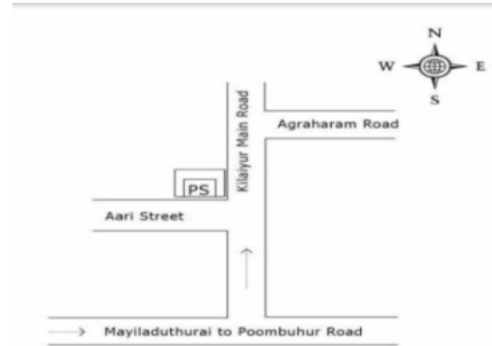

Google Map View

Polling Station Building Front View

Polling Station Front View

Cad View

Key MAP View

சட்டமன்றத் தொகுதியின் எண் மற்றும் பெயர் : 162-பூம்புகார்
பிரிவு எண் மற்றும் பெயர் 1-கீழையூர்(வ.கி) மற்றும் (ஊ), காமராஜர் நகர் வார்டு:3