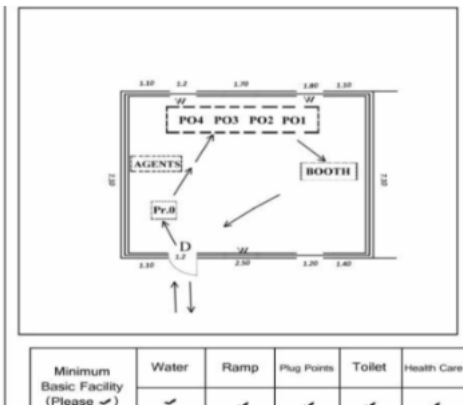

Google Map View

Polling Station Building Front View

ELEVATION

Polling Station Front View

ELEVATION

Cad View

Key MAP View

சட்டமன்றத் தொகுதியின் எண் மற்றும் பெயர் : 162-பூம்புகார்
பிரிவு எண் மற்றும் பெயர் 1-திருவாவடுதுறை (வ.கி) மற்றும் (ஊ), கீழவீதி வார்டு:4