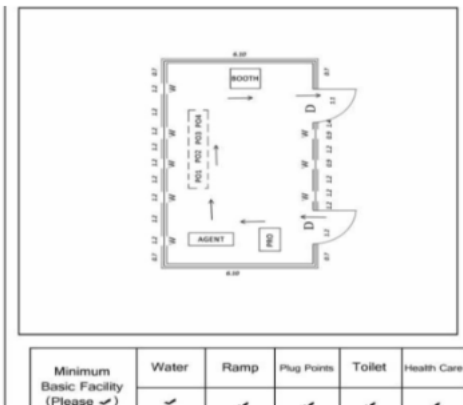

Google Map View

Polling Station Building Front View

Polling Station Front View

Cad View

Key MAP View

1	IDV0306613	பெயர் : முருகன் தந்தை பெயர்: மாணிக்கம் வீட்டு எண் : 1 வயது : 40 பாலினம் : ஆண்	Photo is available	2	IDV0352237	பெயர் : பூவிழி தந்தை பெயர்: மாரிமுத்து வீட்டு எண் : 1 வயது : 39 பாலினம் : பெண்	Photo is available	3	IDV0481333	பெயர் : சிவகுமார் தந்தை பெயர்: சின்னப்பிள்ளை வீட்டு எண் : 1 வயது : 37 பாலினம் : ஆண்	Photo is available
4	IDV0481309	பெயர் : சூமன் தந்தை பெயர்: கலியபெருமாள் வீட்டு எண் : 1 வயது : 33 பாலினம் : ஆண்	Photo is available	5	IDV0306597	பெயர் : அன்பரசன் தந்தை பெயர்: ராமகிருஷ்ணன் வீட்டு எண் : 1 வயது : 32 பாலினம் : ஆண்	Photo is available	6	IDV0481325	பெயர் : மருவான் தந்தை பெயர்: மதியழகன் வீட்டு எண் : 1 வயது : 32 பாலினம் : ஆண்	Photo is available
7	IDV0918912	பெயர் : கணிமொழி தந்தை பெயர்: தேவராஜ் வீட்டு எண் : 1 வயது : 29 பாலினம் : பெண்	Photo is available	8	IDV2343127	பெயர் : சந்தோஷ கு தந்தை பெயர்: குமார் வீட்டு எண் : 1 வயது : 19 பாலினம் : ஆண்	Photo is available	9	IDV1635465	பெயர் : பிச்சையம்மாள் இதரர் பெயர்: ஆறுமுகம் வீட்டு எண் : 1-1 வயது : 85 பாலினம் : பெண்	Photo is available
10	BLW5032891	பெயர் : அமுதா கணவர் பெயர்: சத்தியசீலன் வீட்டு எண் : 1-1 வயது : 42 பாலினம் : பெண்	Photo is available	11	IDV0589804	பெயர் : ராஜ்குமார் தந்தை பெயர்: இராஜேந்திரன் வீட்டு எண் : 1-1 வயது : 35 பாலினம் : ஆண்	Photo is available	12	IDV1635473	பெயர் : மணி தந்தை பெயர்: சுப்பராயன் வீட்டு எண் : 1-2 வயது : 65 பாலினம் : ஆண்	Photo is available
13	IDV1635481	பெயர் : திரிபுரசுந்தரி கணவர் பெயர்: மணி வீட்டு எண் : 1-2 வயது : 58 பாலினம் : பெண்	Photo is available	14	IDV1635499	பெயர் : ரவி தந்தை பெயர்: மணி வீட்டு எண் : 1-2 வயது : 56 பாலினம் : ஆண்	Photo is available	15	IDV1635507	பெயர் : செல்வி கணவர் பெயர்: ரவி வீட்டு எண் : 1-2 வயது : 52 பாலினம் : பெண்	Photo is available
16	BLW4867644	பெயர் : குமரசாமி தந்தை பெயர்: ஏவிலியான் வீட்டு எண் : 1-3 வயது : 75 பாலினம் : ஆண்	Photo is available	17	IDV1635515	பெயர் : சாரதா கணவர் பெயர்: குமரசாமி வீட்டு எண் : 1-3 வயது : 70 பாலினம் : பெண்	Photo is available	18	IDV1635523	பெயர் : ராமலிங்கம் தந்தை பெயர்: குமரசாமி வீட்டு எண் : 1-3 வயது : 50 பாலினம் : ஆண்	Photo is available
19	BLW2076743	பெயர் : மாதவி கணவர் பெயர்: ராமலிங்கம் வீட்டு எண் : 1-3 வயது : 44 பாலினம் : பெண்	Photo is available	20	IDV1635549	பெயர் : பாலு தந்தை பெயர்: ராசமாணிக்கம் வீட்டு எண் : 1-4 வயது : 56 பாலினம் : ஆண்	Photo is available	21	IDV1635556	பெயர் : சீதாராமன் இதரர் பெயர்: தம்புசாமி வீட்டு எண் : 1-4 வயது : 50 பாலினம் : ஆண்	Photo is available
22	BLW2077014	பெயர் : சூமதி கணவர் பெயர்: பாலு வீட்டு எண் : 1-4 வயது : 48 பாலினம் : பெண்	Photo is available	23	BLW1357904	பெயர் : ரேவதி கணவர் பெயர்: சீதாராமன் வீட்டு எண் : 1-4 வயது : 46 பாலினம் : பெண்	Photo is available	24	BLW1325711	பெயர் : ராஜசெல்வம் தந்தை பெயர்: தம்பிசாமி வீட்டு எண் : 1-4 வயது : 44 பாலினம் : ஆண்	Photo is available
25	IDV1007426	பெயர் : ஆர்த்தி தந்தை பெயர்: கலியபெருமாள் வீட்டு எண் : 1-4 வயது : 29 பாலினம் : பெண்	Photo is available	26	BLW1356708	பெயர் : வசந்தா கணவர் பெயர்: மாசிவாமணி வீட்டு எண் : 1-5 வயது : 79 பாலினம் : பெண்	Photo is available	27	IDV1635572	பெயர் : ராஜமோகன் தந்தை பெயர்: காளிமுத்து வீட்டு எண் : 1-5 வயது : 55 பாலினம் : ஆண்	Photo is available
28	BLW1320126	பெயர் : குணசேகர் தந்தை பெயர்: மாசிவாமணி வீட்டு எண் : 1-5 வயது : 45 பாலினம் : ஆண்	Photo is available	29	BLW4910857	பெயர் : ராஜபுரீ கணவர் பெயர்: ராஜமோகன் வீட்டு எண் : 1-5 வயது : 42 பாலினம் : பெண்	Photo is available	30	IDV1635580	பெயர் : கனகராசன் தந்தை பெயர்: காளிமுத்து வீட்டு எண் : 1-5A வயது : 65 பாலினம் : ஆண்	Photo is available