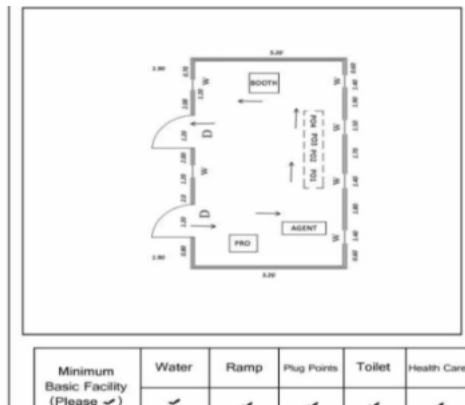

வாக்காளர் பதிவு அலுவலரின்  
கையொப்பம்

Nazri Naksha

Google Map View

Polling Station Building Front View

Polling Station Front View

Cad View

Key MAP View

சட்டமன்றத் தொகுதியின் எண் மற்றும் பெயர் : 162-பூம்புகார்  
பிரிவு எண் மற்றும் பெயர் 1-பழையசுடலூர் (வ.கி) மற்றும் (ஊ), கிழக்கு தெரு வார்டு:1