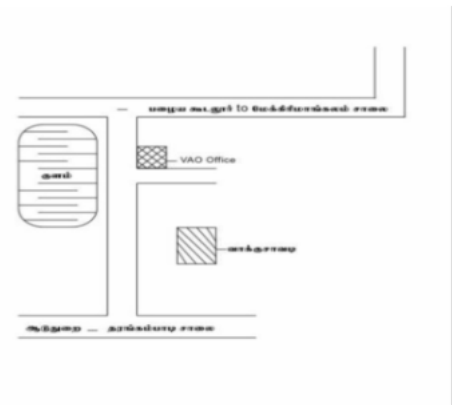

வாக்காளர் பதிவு அலுவலரின்  
கையொப்பம்

Nazri Naksha

Google Map View

Polling Station Building Front View

Polling Station Front View

Cad View

Key MAP View

சட்டமன்றத் தொகுதியின் எண் மற்றும் பெயர் : 162-பூம்புகார்  
பிரிவு எண் மற்றும் பெயர் 1-பழையசுடலூர் (வ.கி) மற்றும் (ஊ), கிழக்கு தெரு வார்டு:1