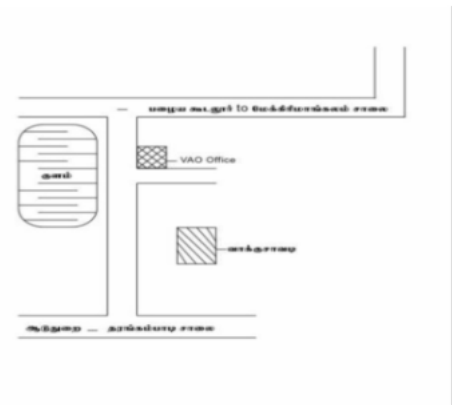

Google Map View

Polling Station Building Front View

Polling Station Front View

Cad View

Key MAP View

31 பெயர் : கரிகாலன் தந்தை பெயர்: முத்துக்குமாரசாமி வீட்டு எண் : 2-15 வயது : 50 பாலினம் : ஆண்	IDV1566892 Photo is available	32 பெயர் : கலைச்சோழன் தந்தை பெயர்: முத்துக்குமாரசாமி வீட்டு எண் : 2-15 வயது : 40 பாலினம் : ஆண்	BLW2117711 Photo is available	33 பெயர் : கதிரவன் தந்தை பெயர்: முத்துக்குமாரசாமி வீட்டு எண் : 2-15 வயது : 37 பாலினம் : ஆண்	BLW5062229 Photo is available
34 பெயர் : பன்னீர்செல்வம் தந்தை பெயர்: மருதப்பன் வீட்டு எண் : 2-16 வயது : 76 பாலினம் : ஆண்	IDV1566900 Photo is available	35 பெயர் : சரோசா கணவர் பெயர்: பன்னீர்செல்வம் வீட்டு எண் : 2-16 வயது : 66 பாலினம் : பெண்	IDV1566918 Photo is available	36 பெயர் : மகேஷ் தந்தை பெயர்: பன்னீர்செல்வம் வீட்டு எண் : 2-16 வயது : 48 பாலினம் : ஆண்	IDV1566926 Photo is available
37 பெயர் : பிரகாஷ் தந்தை பெயர்: பன்னீர்செல்வம் வீட்டு எண் : 2-16 வயது : 42 பாலினம் : ஆண்	BLW2117042 Photo is available	38 பெயர் : தீபா தாயின் பெயர்: மகேஷ் வீட்டு எண் : 2-16 வயது : 40 பாலினம் : பெண்	IDV0919639 Photo is available	39 பெயர் : ரவி தந்தை பெயர்: சுப்ரமணியன் வீட்டு எண் : 2-20 வயது : 59 பாலினம் : ஆண்	IDV1566991 Photo is available
40 பெயர் : லெட்சுமி கணவர் பெயர்: ரவி வீட்டு எண் : 2-20 வயது : 50 பாலினம் : பெண்	IDV1567007 Photo is available	41 பெயர் : செந்தமிழ்ச்செல்வி கணவர் பெயர்: ஆசைதம்பி வீட்டு எண் : 2-22 வயது : 56 பாலினம் : பெண்	IDV1567023 Photo is available	42 பெயர் : கௌரி கணவர் பெயர்: நாராயணன் வீட்டு எண் : 2-23 வயது : 71 பாலினம் : பெண்	IDV1567049 Photo is available
43 பெயர் : ராசேந்திரன் தந்தை பெயர்: வீரப்பன் வீட்டு எண் : 2-24 வயது : 70 பாலினம் : ஆண்	IDV1567056 Photo is available	44 பெயர் : காந்திமதி கணவர் பெயர்: இராசேந்திரன் வீட்டு எண் : 2-24 வயது : 66 பாலினம் : பெண்	IDV1567064 Photo is available	45 பெயர் : புவனேஸ்வரி கணவர் பெயர்: காசிநாதன் வீட்டு எண் : 2/24 வயது : 46 பாலினம் : பெண்	JWF1990217 Photo is available
46 பெயர் : ரவிசந்திரன் தந்தை பெயர்: ராசேந்திரன் வீட்டு எண் : 2-24 வயது : 42 பாலினம் : ஆண்	BLW1322130 Photo is available	47 பெயர் : பட்டம்மாள் கணவர் பெயர்: நவநீதம் வீட்டு எண் : 2-25 வயது : 77 பாலினம் : பெண்	IDV1567080 Photo is available	48 பெயர் : ரமேஷ் தந்தை பெயர்: நவநீதம் வீட்டு எண் : 2-25 வயது : 46 பாலினம் : ஆண்	IDV1567106 Photo is available
49 பெயர் : உஷாராணி கணவர் பெயர்: அறிவழகன் வீட்டு எண் : 2-26 வயது : 53 பாலினம் : பெண்	BLW1146471 Photo is available	50 பெயர் : மணிகண்டன் தந்தை பெயர்: ஜெகதீசன் வீட்டு எண் : 2-26 வயது : 49 பாலினம் : ஆண்	IDV1567130 Photo is available	51 பெயர் : மகேஸ்வரி கணவர் பெயர்: மணிகண்டன் வீட்டு எண் : 2-26 வயது : 34 பாலினம் : பெண்	IDV0590083 Photo is available
52 பெயர் : பாணு கணவர் பெயர்: இராசேந்திரன் வீட்டு எண் : 2-27 வயது : 70 பாலினம் : பெண்	IDV1567148 Photo is available	53 பெயர் : சிவக்குமார் தந்தை பெயர்: ராஜேந்திரன் வீட்டு எண் : 2-27 வயது : 44 பாலினம் : ஆண்	BLW1285253 Photo is available	54 பெயர் : ராமனாதன் தந்தை பெயர்: மாணிக்கம் வீட்டு எண் : 2-28 வயது : 66 பாலினம் : ஆண்	IDV1567155 Photo is available
55 பெயர் : ராணி கணவர் பெயர்: ராமனாதன் வீட்டு எண் : 2-28 வயது : 51 பாலினம் : பெண்	IDV1567163 Photo is available	56 பெயர் : பசுபதி தந்தை பெயர்: ராமநாதன் வீட்டு எண் : 2-28 வயது : 45 பாலினம் : ஆண்	BLW1146893 Photo is available	57 பெயர் : சபாபதி தந்தை பெயர்: ராமநாதன் வீட்டு எண் : 2-28 வயது : 40 பாலினம் : ஆண்	BLW2117703 Photo is available
58 பெயர் : வைத்தீஸ்வரி தந்தை பெயர்: செல்வம் வீட்டு எண் : 2-28 வயது : 31 பாலினம் : பெண்	IDV0919647 Photo is available	59 பெயர் : காமாட்சி கணவர் பெயர்: இரவிசந்திரன் வீட்டு எண் : 2-28-1 வயது : 45 பாலினம் : பெண்	BLW1285337 Photo is available	60 பெயர் : மோகன் தந்தை பெயர்: மாரிமுத்து வீட்டு எண் : 2-29 வயது : 60 பாலினம் : ஆண்	IDV1567171 Photo is available