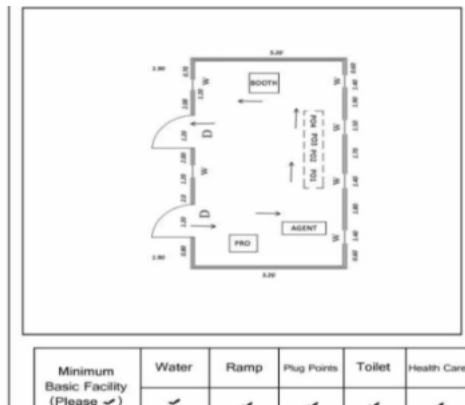

Google Map View

Polling Station Building Front View

Polling Station Front View

Cad View

Key MAP View

31 பெயர் : கரிகாலன் தந்தை பெயர்: முத்துக்குமாரசாமி வீட்டு எண் : 2-15 வயது : 50 பாலினம் : ஆண்	IDV1566892 Photo is available	32 பெயர் : கலைச்சோழன் தந்தை பெயர்: முத்துக்குமாரசாமி வீட்டு எண் : 2-15 வயது : 40 பாலினம் : ஆண்	BLW2117711 Photo is available	33 பெயர் : கதிரவன் தந்தை பெயர்: முத்துக்குமாரசாமி வீட்டு எண் : 2-15 வயது : 37 பாலினம் : ஆண்	BLW5062229 Photo is available
34 பெயர் : பன்னீர்செல்வம் தந்தை பெயர்: மருதப்பன் வீட்டு எண் : 2-16 வயது : 76 பாலினம் : ஆண்	IDV1566900 Photo is available	35 பெயர் : சரோசா கணவர் பெயர்: பன்னீர்செல்வம் வீட்டு எண் : 2-16 வயது : 66 பாலினம் : பெண்	IDV1566918 Photo is available	36 பெயர் : மகேஷ் தந்தை பெயர்: பன்னீர்செல்வம் வீட்டு எண் : 2-16 வயது : 48 பாலினம் : ஆண்	IDV1566926 Photo is available
37 பெயர் : பிரகாஷ் தந்தை பெயர்: பன்னீர்செல்வம் வீட்டு எண் : 2-16 வயது : 42 பாலினம் : ஆண்	BLW2117042 Photo is available	38 பெயர் : தீபா தாயின் பெயர்: மகேஷ் வீட்டு எண் : 2-16 வயது : 40 பாலினம் : பெண்	IDV0919639 Photo is available	39 பெயர் : ரவி தந்தை பெயர்: சுப்ரமணியன் வீட்டு எண் : 2-20 வயது : 59 பாலினம் : ஆண்	IDV1566991 Photo is available
40 பெயர் : லெட்சுமி கணவர் பெயர்: ரவி வீட்டு எண் : 2-20 வயது : 50 பாலினம் : பெண்	IDV1567007 Photo is available	41 பெயர் : செந்தமிழ்ச்செல்வி கணவர் பெயர்: ஆசைதம்பி வீட்டு எண் : 2-22 வயது : 56 பாலினம் : பெண்	IDV1567023 Photo is available	42 பெயர் : கௌரி கணவர் பெயர்: நாராயணன் வீட்டு எண் : 2-23 வயது : 71 பாலினம் : பெண்	IDV1567049 Photo is available
43 பெயர் : ராசேந்திரன் தந்தை பெயர்: வீரப்பன் வீட்டு எண் : 2-24 வயது : 70 பாலினம் : ஆண்	IDV1567056 Photo is available	44 பெயர் : காந்திமதி கணவர் பெயர்: இராசேந்திரன் வீட்டு எண் : 2-24 வயது : 66 பாலினம் : பெண்	IDV1567064 Photo is available	45 பெயர் : புவனேஸ்வரி கணவர் பெயர்: காசிநாதன் வீட்டு எண் : 2/24 வயது : 46 பாலினம் : பெண்	JWF1990217 Photo is available
46 பெயர் : ரவிசந்திரன் தந்தை பெயர்: ராசேந்திரன் வீட்டு எண் : 2-24 வயது : 42 பாலினம் : ஆண்	BLW1322130 Photo is available	47 பெயர் : பட்டம்மாள் கணவர் பெயர்: நவநீதம் வீட்டு எண் : 2-25 வயது : 77 பாலினம் : பெண்	IDV1567080 Photo is available	48 பெயர் : ரமேஷ் தந்தை பெயர்: நவநீதம் வீட்டு எண் : 2-25 வயது : 46 பாலினம் : ஆண்	IDV1567106 Photo is available
49 பெயர் : உஷாராணி கணவர் பெயர்: அறிவழகன் வீட்டு எண் : 2-26 வயது : 53 பாலினம் : பெண்	BLW1146471 Photo is available	50 பெயர் : மணிகண்டன் தந்தை பெயர்: ஜெகதீசன் வீட்டு எண் : 2-26 வயது : 49 பாலினம் : ஆண்	IDV1567130 Photo is available	51 பெயர் : மகேஸ்வரி கணவர் பெயர்: மணிகண்டன் வீட்டு எண் : 2-26 வயது : 34 பாலினம் : பெண்	IDV0590083 Photo is available
52 பெயர் : பாணு கணவர் பெயர்: இராசேந்திரன் வீட்டு எண் : 2-27 வயது : 70 பாலினம் : பெண்	IDV1567148 Photo is available	53 பெயர் : சிவக்குமார் தந்தை பெயர்: ராஜேந்திரன் வீட்டு எண் : 2-27 வயது : 44 பாலினம் : ஆண்	BLW1285253 Photo is available	54 பெயர் : ராமனாதன் தந்தை பெயர்: மாணிக்கம் வீட்டு எண் : 2-28 வயது : 66 பாலினம் : ஆண்	IDV1567155 Photo is available
55 பெயர் : ராணி கணவர் பெயர்: ராமனாதன் வீட்டு எண் : 2-28 வயது : 51 பாலினம் : பெண்	IDV1567163 Photo is available	56 பெயர் : பசுபதி தந்தை பெயர்: ராமநாதன் வீட்டு எண் : 2-28 வயது : 45 பாலினம் : ஆண்	BLW1146893 Photo is available	57 பெயர் : சபாபதி தந்தை பெயர்: ராமநாதன் வீட்டு எண் : 2-28 வயது : 40 பாலினம் : ஆண்	BLW2117703 Photo is available
58 பெயர் : வைத்தீஸ்வரி தந்தை பெயர்: செல்வம் வீட்டு எண் : 2-28 வயது : 31 பாலினம் : பெண்	IDV0919647 Photo is available	59 பெயர் : காமாட்சி கணவர் பெயர்: இரவிசந்திரன் வீட்டு எண் : 2-28-1 வயது : 45 பாலினம் : பெண்	BLW1285337 Photo is available	60 பெயர் : மோகன் தந்தை பெயர்: மாரிமுத்து வீட்டு எண் : 2-29 வயது : 60 பாலினம் : ஆண்	IDV1567171 Photo is available