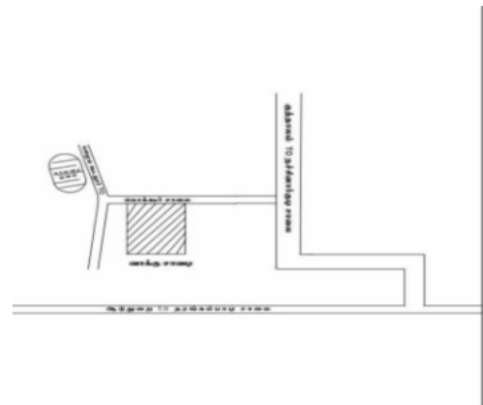

Key MAP View