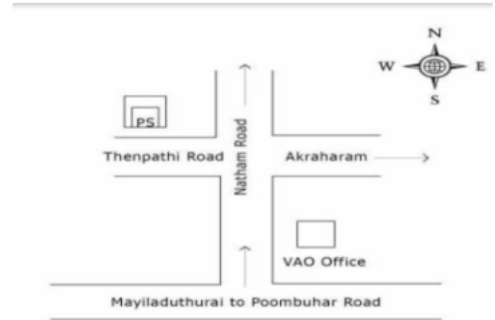

Cad View

Key MAP View