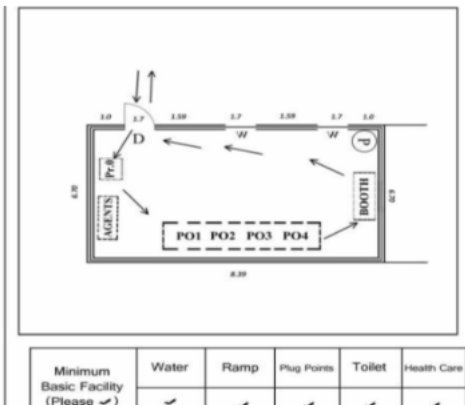

Google Map View

Polling Station Building Front View

Polling Station Front View

Cad View

Key MAP View

சட்டமன்றத் தொகுதியின் எண் மற்றும் பெயர் : 162-பூம்புகார்
பிரிவு எண் மற்றும் பெயர் 1-பெருமாள்கோவில் (வ.கி) மற்றும் (ஊ), தென்பாதி வார்டு:5