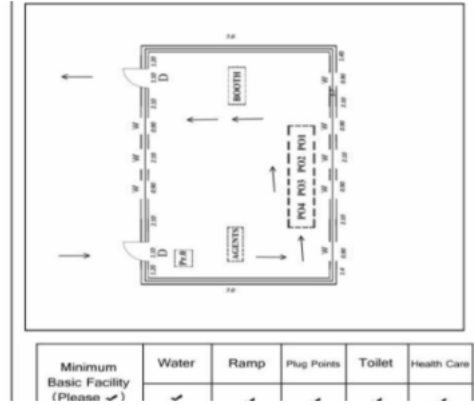

Google Map View

Polling Station Building Front View

Polling Station Front View

Cad View

Key MAP View

சட்டமன்றத் தொகுதியின் எண் மற்றும் பெயர் : 162-பூம்புகார்
பிரிவு எண் மற்றும் பெயர் 1-கொழையூர் (வ.கி) மற்றும் (ஊ), மாம்பட்டம் வார்டு:2