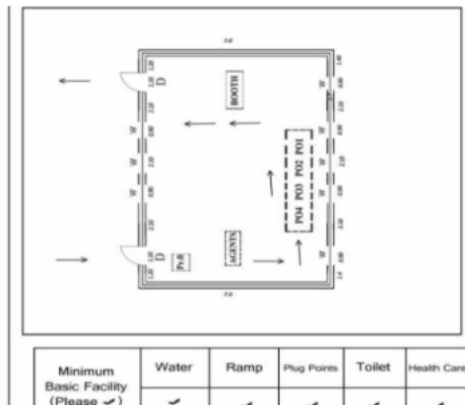

Google Map View

Polling Station Building Front View

Polling Station Front View

Cad View

Key MAP View

சட்டமன்றத் தொகுதியின் எண் மற்றும் பெயர் : 162-பூம்புகார்
பிரிவு எண் மற்றும் பெயர் 1-கொழையூர் (வ.கி) மற்றும் (ஊ), மாம்பட்டம் வார்டு:2