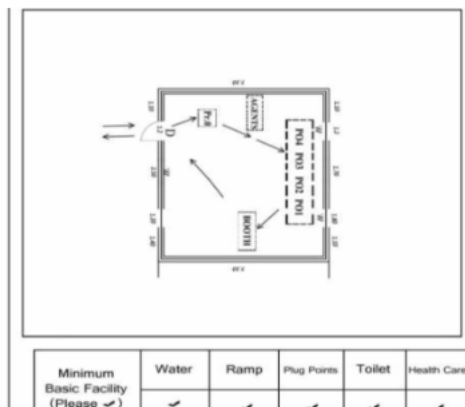

Google Map View

Polling Station Building Front View

ELEVATION

Polling Station Front View

Cad View

Key MAP View

1 பெயர் : சவரிநாதன் தந்தை பெயர்: பெரியநாயகம் வீட்டு எண் : 1 வயது : 66 பாலினம் : ஆண் Photo is available IDV0054965	2 பெயர் : குழந்தை தெரசா தந்தை பெயர்: சவரிநாதன் வீட்டு எண் : 1 வயது : 61 பாலினம் : பெண் Photo is available IDV1031947	3 பெயர் : அம்பிகா கணவர் பெயர்: முத்து வீட்டு எண் : 1 வயது : 36 பாலினம் : பெண் Photo is available IDV0308585
4 பெயர் : ராஜேஸ்வரி கணவர் பெயர்: கபிலன் வீட்டு எண் : 1/90 ஏ வயது : 30 பாலினம் : பெண் Photo is available IDV2171841	5 பெயர் : ஞானசௌந்தரி தந்தை பெயர்: அறிவுழகன் வீட்டு எண் : 1-90A வயது : 29 பாலினம் : பெண் Photo is available IDV0809426	6 பெயர் : மணியழகன் தாயின் பெயர்: சமதி வீட்டு எண் : 2 வயது : 34 பாலினம் : ஆண் Photo is available IDV0487926
7 பெயர் : சிக்கந்தர் தந்தை பெயர்: கோவிந்தராஜன் வீட்டு எண் : 4-54 வயது : 69 பாலினம் : ஆண் Photo is available IDV0922724	8 பெயர் : ஜீவிரபேகால் கணவர் பெயர்: பிரான்சீஸ் அரோகியராஜ் வீட்டு எண் : 5 வயது : 32 பாலினம் : பெண் Photo is available IDV2253771	# 9 பெயர் : அனுசியா கணவர் பெயர்: பாலசுப்ரமணியன் வீட்டு எண் : 5-49 வயது : 32 பாலினம் : பெண் Photo is available IDV0683748
# 10 பெயர் : அபர்ணா தந்தை பெயர்: இளங்கோ வீட்டு எண் : 5/49பி, வயது : 20 பாலினம் : பெண் Photo is available IDV2327484	11 பெயர் : ஹரி சங்கர் தந்தை பெயர்: சங்கர் வீட்டு எண் : 5/49டீ வயது : 26 பாலினம் : ஆண் Photo is available IDV1048032	12 பெயர் : கௌஷிக் சங்கர் தந்தை பெயர்: சங்கர் வீட்டு எண் : 5/49டீ வயது : 24 பாலினம் : ஆண் Photo is available IDV1994060
13 பெயர் : மார்த்தாஷல்லாகிறிஸ்டி தந்தை பெயர்: சவரிநாதன் வீட்டு எண் : 5-53 வயது : 38 பாலினம் : பெண் Photo is available IDV0354191	14 பெயர் : பிரான்சிஸ்ஆரோக்கிராஜ் தந்தை பெயர்: செளரிநாதன் வீட்டு எண் : 5-53 வயது : 33 பாலினம் : ஆண் Photo is available IDV0354209	15 பெயர் : தீபா கணவர் பெயர்: வெங்கடேசன் வீட்டு எண் : 5-78 வயது : 37 பாலினம் : பெண் Photo is available IDV0256693
16 பெயர் : பாலசுப்ரமணியம் தந்தை பெயர்: வீரச்செல்வன் வீட்டு எண் : 6/38 வயது : 34 பாலினம் : ஆண் Photo is available IDV1999549	17 பெயர் : வாஸிலா பாணு கணவர் பெயர்: அப்துல் ஆஸிஸ் வீட்டு எண் : 9 வயது : 28 பாலினம் : பெண் Photo is available RHI1344712	18 பெயர் : பாணுமதி கணவர் பெயர்: சிக்கந்தர் வீட்டு எண் : 44 வயது : 64 பாலினம் : பெண் Photo is available IDV0922765
19 பெயர் : வினிதா கணவர் பெயர்: விக்னேஸ்வரன் வீட்டு எண் : 45 வயது : 30 பாலினம் : பெண் Photo is available IDV2090272	20 பெயர் : மகேஸ்வரன் தந்தை பெயர்: ராஜேந்திரன் வீட்டு எண் : 63ஏ, வயது : 20 பாலினம் : ஆண் Photo is available IDV2316941	21 பெயர் : இரமேஷ் தாயின் பெயர்: சசிலா வீட்டு எண் : 119 வயது : 35 பாலினம் : ஆண் Photo is available IDV0487918
22 பெயர் : ஆரோக்கியசாமி தாயின் பெயர்: செளரியம்மாள் வீட்டு எண் : 153 வயது : 48 பாலினம் : ஆண் Photo is available IDV0487900	23 பெயர் : ஷீலாபாரதி கணவர் பெயர்: ரவிசந்தரன் வீட்டு எண் : 367/1 வயது : 37 பாலினம் : பெண் Photo is available IDV2199677	24 பெயர் : இதிரிஸ்கான் தந்தை பெயர்: முகைதீன் அப்துல் காதர் வீட்டு எண் : 430 வயது : 44 பாலினம் : ஆண் Photo is available IDV1999663
25 பெயர் : இலக்கியா கணவர் பெயர்: வேள்பாரி வீட்டு எண் : 533 வயது : 33 பாலினம் : பெண் Photo is available IDV2077014	26 பெயர் : கோவிந்தராஜ் தந்தை பெயர்: வெங்கடேசன் வீட்டு எண் : 760 வயது : 44 பாலினம் : ஆண் Photo is available BLW1332345	27 பெயர் : சுகந்தி கணவர் பெயர்: கோவிந்தராஜ் வீட்டு எண் : 760 வயது : 43 பாலினம் : பெண் Photo is available BLW1332337
28 பெயர் : மகாலட்சுமி கோவிந்தராஜ் தந்தை பெயர்: கோவிந்தராஜ் வீட்டு எண் : 760 வயது : 20 பாலினம் : பெண் Photo is available IDV2320646	29 பெயர் : சரவணன் இதரர் பெயர்: கோவிந்தராஜன் வீட்டு எண் : 761 வயது : 55 பாலினம் : ஆண் Photo is available IDV1576602	30 பெயர் : சாந்தி கணவர் பெயர்: உத்திராபதி வீட்டு எண் : 767 வயது : 63 பாலினம் : பெண் Photo is available IDV1576610