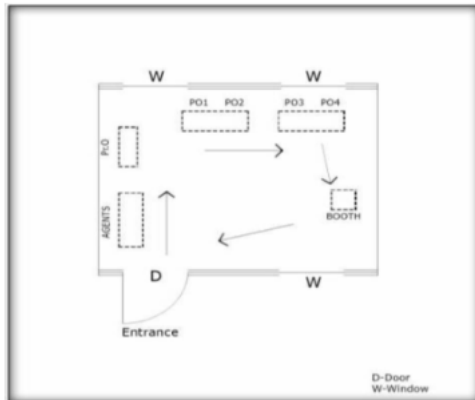

Google Map View

Polling Station Building Front View

Polling Station Front View

Cad View

Key MAP View

சட்டமன்றத் தொகுதியின் எண் மற்றும் பெயர் : 162-பூம்புகார்
பிரிவு எண் மற்றும் பெயர் 1-கீழையூர் (வ.கி) மற்றும் (ஊ), மகாராஜபுரம் தெற்கு வார்டு:4