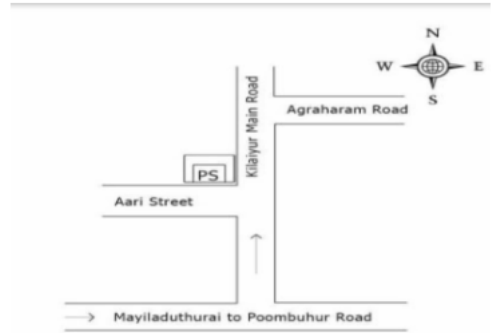

Google Map View

Polling Station Building Front View

Polling Station Front View

Cad View

Key MAP View

சட்டமன்றத் தொகுதியின் எண் மற்றும் பெயர் : 162-பூம்புகார்
பிரிவு எண் மற்றும் பெயர் 1-கீழையூர் (வ.கி) மற்றும் (ஊ), மகாராஜபுரம் தெற்கு வார்டு:4