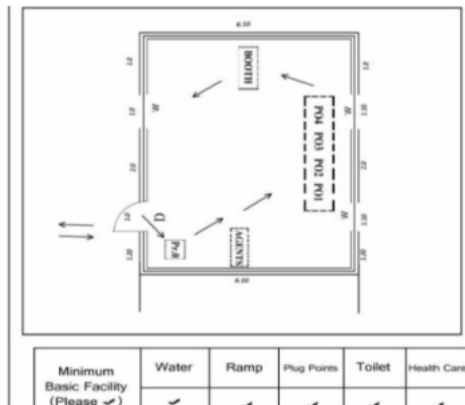

Google Map View

Polling Station Building Front View

Polling Station Front View

Cad View

Key MAP View

சட்டமன்றத் தொகுதியின் எண் மற்றும் பெயர் : 162-பூம்புகார்
பிரிவு எண் மற்றும் பெயர் 1-மங்கநல்லூர் (வ.கி) மற்றும் (ஊ), தெற்குதெரு வார்டு:1