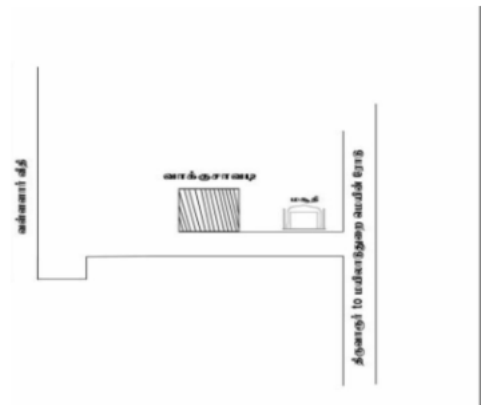

Google Map View

Polling Station Building Front View

Polling Station Front View

Cad View

Key MAP View

சட்டமன்றத் தொகுதியின் எண் மற்றும் பெயர் : 162-பூம்புகார்
பிரிவு எண் மற்றும் பெயர் 1-மங்கநல்லூர் (வ.கி) மற்றும் (ஊ), தெற்குதெரு வார்டு:1