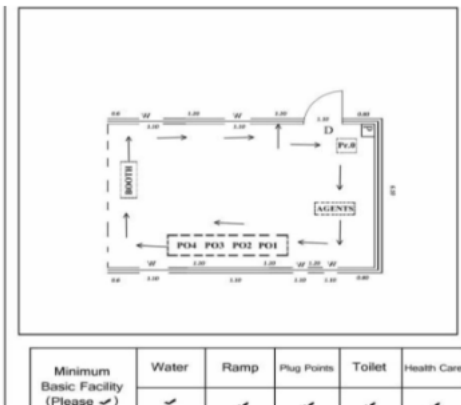

கையொப்பம்

Nazri Naksha

Google Map View

Polling Station Building Front View

Polling Station Front View

Cad View

Key MAP View

|  |            |  |            |  |            |
|--|------------|--|------------|--|------------|
| 1<br>பெயர் : சேகர்<br>தந்தை பெயர்: குப்புசாமி<br>வீட்டு எண் : 1<br>வயது : 66 பாலினம் : ஆண்<br>Photo is available               | BLW1109032 | 2<br>பெயர் : சாந்தா<br>கணவர் பெயர்: சேகர்<br>வீட்டு எண் : 1<br>வயது : 61 பாலினம் : பெண்<br>Photo is available                  | IDV1601228 | 3<br>பெயர் : சதீஸ்குமார்<br>தந்தை பெயர்: சேகர்<br>வீட்டு எண் : 1<br>வயது : 43 பாலினம் : ஆண்<br>Photo is available                  | BLW1328525 |
| 4<br>பெயர் : சிவா<br>தந்தை பெயர்: சேகர்<br>வீட்டு எண் : 1<br>வயது : 39 பாலினம் : ஆண்<br>Photo is available                     | BLW5037114 | 5<br>பெயர் : கீர்த்திகா<br>கணவர் பெயர்: பாலமுருகன்<br>வீட்டு எண் : 1-21B<br>வயது : 35 பாலினம் : பெண்<br>Photo is available     | IDV0685560 | 6<br>பெயர் : பரசுராமன்<br>தந்தை பெயர்: கணேசன்<br>வீட்டு எண் : 1-32<br>வயது : 44 பாலினம் : ஆண்<br>Photo is available                | BLW5037122 |
| 7<br>பெயர் : ஷர்மிலா<br>கணவர் பெயர்: ரெங்கதுரை<br>வீட்டு எண் : 1-41<br>வயது : 39 பாலினம் : பெண்<br>Photo is available          | BLW5068200 | 8<br>பெயர் : எழிலரசன்<br>தந்தை பெயர்: இளஞ்செழியன்<br>வீட்டு எண் : 1-45<br>வயது : 37 பாலினம் : ஆண்<br>Photo is available        | BLW5068184 | 9<br>பெயர் : ஹேமாதேவி<br>கணவர் பெயர்: எழிலரசன்<br>வீட்டு எண் : 1.45<br>வயது : 28 பாலினம் : பெண்<br>Photo is available              | IDV2092682 |
| 10<br>பெயர் : கார்த்திகா த<br>கணவர் பெயர்: தமிழ்மணி<br>வீட்டு எண் : 1/45<br>வயது : 25 பாலினம் : பெண்<br>Photo is available     | IDV2186062 | 11<br>பெயர் : கிருஷ்ணா பா<br>தந்தை பெயர்: பாண்டியன்<br>வீட்டு எண் : 1/51<br>வயது : 20 பாலினம் : பெண்<br>Photo is available     | IDV2248128 | 12<br>பெயர் : ரித்திஷ் பாண்டியன்<br>தந்தை பெயர்: பாண்டியன்<br>வீட்டு எண் : 1/51<br>வயது : 19 பாலினம் : ஆண்<br>Photo is available   | IDV2428761 |
| 13<br>பெயர் : மல்லிகா<br>கணவர் பெயர்: பாலு<br>வீட்டு எண் : 2<br>வயது : 64 பாலினம் : பெண்<br>Photo is available                 | IDV1601236 | 14<br>பெயர் : சுரேஷ்குமார்<br>தந்தை பெயர்: பாலு<br>வீட்டு எண் : 2<br>வயது : 41 பாலினம் : ஆண்<br>Photo is available             | BLW2633055 | 15<br>பெயர் : சுகன்யா<br>கணவர் பெயர்: பார்த்திபன்<br>வீட்டு எண் : 2-24<br>வயது : 38 பாலினம் : பெண்<br>Photo is available           | IDV0257048 |
| 16<br>பெயர் : கனகசபை<br>தந்தை பெயர்: சோமசுந்தரம்<br>வீட்டு எண் : 3<br>வயது : 50 பாலினம் : ஆண்<br>Photo is available            | IDV1601244 | 17<br>பெயர் : அலமேலு<br>கணவர் பெயர்: குப்புசாமி<br>வீட்டு எண் : 4<br>வயது : 81 பாலினம் : பெண்<br>Photo is available            | BLW1106475 | 18<br>பெயர் : கணேசமூர்த்தி<br>தந்தை பெயர்: குப்புசாமி<br>வீட்டு எண் : 4<br>வயது : 44 பாலினம் : ஆண்<br>Photo is available           | BLW1330117 |
| 19<br>பெயர் : மகேஷ்வரி திருவரசன்<br>கணவர் பெயர்: திருவரசன்<br>வீட்டு எண் : 4<br>வயது : 40 பாலினம் : பெண்<br>Photo is available | IDV2418069 | 20<br>பெயர் : தி.உமா நந்தினி<br>தந்தை பெயர்: திருவரசன்<br>வீட்டு எண் : 4 (1)<br>வயது : 20 பாலினம் : பெண்<br>Photo is available | IDV2418077 | 21<br>பெயர் : தையல்நாயகி<br>கணவர் பெயர்: ஜெயராமன்<br>வீட்டு எண் : 5<br>வயது : 45 பாலினம் : பெண்<br>Photo is available              | BLW1108844 |
| 22<br>பெயர் : அருண்<br>தந்தை பெயர்: ரவி<br>வீட்டு எண் : 5<br>வயது : 23 பாலினம் : ஆண்<br>Photo is available                     | IDV2055846 | 23<br>பெயர் : மல்லிகா<br>கணவர் பெயர்: கலியமூர்த்தி<br>வீட்டு எண் : 7-30<br>வயது : 61 பாலினம் : பெண்<br>Photo is available      | BLW2170421 | 24<br>பெயர் : ராசேந்திரன்<br>தந்தை பெயர்: ரங்கசாமி<br>வீட்டு எண் : 8<br>வயது : 66 பாலினம் : ஆண்<br>Photo is available              | IDV1601251 |
| 25<br>பெயர் : ரெங்கநாயகி<br>கணவர் பெயர்: ராசேந்திரன்<br>வீட்டு எண் : 8<br>வயது : 63 பாலினம் : பெண்<br>Photo is available       | IDV1601269 | 26<br>பெயர் : மணிகண்டன்<br>தந்தை பெயர்: ராஜேந்திரன்<br>வீட்டு எண் : 8<br>வயது : 42 பாலினம் : ஆண்<br>Photo is available         | BLW1357037 | 27<br>பெயர் : சபோனா<br>தந்தை பெயர்: சரவணன்<br>வீட்டு எண் : 9<br>வயது : 24 பாலினம் : பெண்<br>Photo is available                     | IDV1981141 |
| 28<br>பெயர் : சரவணன்<br>தந்தை பெயர்: சண்முகம்<br>வீட்டு எண் : 9A<br>வயது : 55 பாலினம் : ஆண்<br>Photo is available              | IDV1601301 | 29<br>பெயர் : கல்யாணி<br>கணவர் பெயர்: சரவணன்<br>வீட்டு எண் : 9A<br>வயது : 45 பாலினம் : பெண்<br>Photo is available              | BLW1108828 | S 30<br>பெயர் : சக்திவேல்<br>தந்தை பெயர்: முதியழகன்<br>வீட்டு எண் : 21<br>வயது : 25 பாலினம் : ஆண்<br>DELETED<br>Photo is available | IDV1975556 |