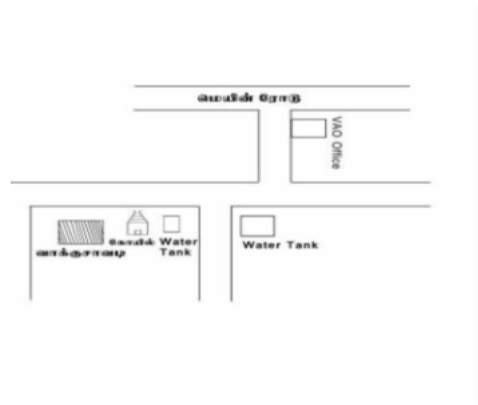

கையொப்பம்

Nazri Naksha

Google Map View

Polling Station Building Front View

Polling Station Front View

Cad View

Key MAP View

|  |            |  |            |  |            |
|--|------------|--|------------|--|------------|
| 1<br>பெயர் : சேகர்<br>தந்தை பெயர்: குப்புசாமி<br>வீட்டு எண் : 1<br>வயது : 66 பாலினம் : ஆண்<br>Photo is available               | BLW1109032 | 2<br>பெயர் : சாந்தா<br>கணவர் பெயர்: சேகர்<br>வீட்டு எண் : 1<br>வயது : 61 பாலினம் : பெண்<br>Photo is available                  | IDV1601228 | 3<br>பெயர் : சதீஸ்குமார்<br>தந்தை பெயர்: சேகர்<br>வீட்டு எண் : 1<br>வயது : 43 பாலினம் : ஆண்<br>Photo is available                  | BLW1328525 |
| 4<br>பெயர் : சிவா<br>தந்தை பெயர்: சேகர்<br>வீட்டு எண் : 1<br>வயது : 39 பாலினம் : ஆண்<br>Photo is available                     | BLW5037114 | 5<br>பெயர் : கீர்த்திகா<br>கணவர் பெயர்: பாலமுருகன்<br>வீட்டு எண் : 1-21B<br>வயது : 35 பாலினம் : பெண்<br>Photo is available     | IDV0685560 | 6<br>பெயர் : பரசுராமன்<br>தந்தை பெயர்: கணேசன்<br>வீட்டு எண் : 1-32<br>வயது : 44 பாலினம் : ஆண்<br>Photo is available                | BLW5037122 |
| 7<br>பெயர் : ஷர்மிலா<br>கணவர் பெயர்: ரெங்கதுரை<br>வீட்டு எண் : 1-41<br>வயது : 39 பாலினம் : பெண்<br>Photo is available          | BLW5068200 | 8<br>பெயர் : எழிலரசன்<br>தந்தை பெயர்: இளஞ்செழியன்<br>வீட்டு எண் : 1-45<br>வயது : 37 பாலினம் : ஆண்<br>Photo is available        | BLW5068184 | 9<br>பெயர் : ஹேமாதேவி<br>கணவர் பெயர்: எழிலரசன்<br>வீட்டு எண் : 1.45<br>வயது : 28 பாலினம் : பெண்<br>Photo is available              | IDV2092682 |
| 10<br>பெயர் : கார்த்திகா த<br>கணவர் பெயர்: தமிழ்மணி<br>வீட்டு எண் : 1/45<br>வயது : 25 பாலினம் : பெண்<br>Photo is available     | IDV2186062 | 11<br>பெயர் : கிருஷ்ணா பா<br>தந்தை பெயர்: பாண்டியன்<br>வீட்டு எண் : 1/51<br>வயது : 20 பாலினம் : பெண்<br>Photo is available     | IDV2248128 | 12<br>பெயர் : ரித்திஷ் பாண்டியன்<br>தந்தை பெயர்: பாண்டியன்<br>வீட்டு எண் : 1/51<br>வயது : 19 பாலினம் : ஆண்<br>Photo is available   | IDV2428761 |
| 13<br>பெயர் : மல்லிகா<br>கணவர் பெயர்: பாலு<br>வீட்டு எண் : 2<br>வயது : 64 பாலினம் : பெண்<br>Photo is available                 | IDV1601236 | 14<br>பெயர் : சுரேஷ்குமார்<br>தந்தை பெயர்: பாலு<br>வீட்டு எண் : 2<br>வயது : 41 பாலினம் : ஆண்<br>Photo is available             | BLW2633055 | 15<br>பெயர் : சுகன்யா<br>கணவர் பெயர்: பார்த்திபன்<br>வீட்டு எண் : 2-24<br>வயது : 38 பாலினம் : பெண்<br>Photo is available           | IDV0257048 |
| 16<br>பெயர் : கனகசபை<br>தந்தை பெயர்: சோமசுந்தரம்<br>வீட்டு எண் : 3<br>வயது : 50 பாலினம் : ஆண்<br>Photo is available            | IDV1601244 | 17<br>பெயர் : அலமேலு<br>கணவர் பெயர்: குப்புசாமி<br>வீட்டு எண் : 4<br>வயது : 81 பாலினம் : பெண்<br>Photo is available            | BLW1106475 | 18<br>பெயர் : கணேசமூர்த்தி<br>தந்தை பெயர்: குப்புசாமி<br>வீட்டு எண் : 4<br>வயது : 44 பாலினம் : ஆண்<br>Photo is available           | BLW1330117 |
| 19<br>பெயர் : மகேஷ்வரி திருவரசன்<br>கணவர் பெயர்: திருவரசன்<br>வீட்டு எண் : 4<br>வயது : 40 பாலினம் : பெண்<br>Photo is available | IDV2418069 | 20<br>பெயர் : தி.உமா நந்தினி<br>தந்தை பெயர்: திருவரசன்<br>வீட்டு எண் : 4 (1)<br>வயது : 20 பாலினம் : பெண்<br>Photo is available | IDV2418077 | 21<br>பெயர் : தையல்நாயகி<br>கணவர் பெயர்: ஜெயராமன்<br>வீட்டு எண் : 5<br>வயது : 45 பாலினம் : பெண்<br>Photo is available              | BLW1108844 |
| 22<br>பெயர் : அருண்<br>தந்தை பெயர்: ரவி<br>வீட்டு எண் : 5<br>வயது : 23 பாலினம் : ஆண்<br>Photo is available                     | IDV2055846 | 23<br>பெயர் : மல்லிகா<br>கணவர் பெயர்: கலியமூர்த்தி<br>வீட்டு எண் : 7-30<br>வயது : 61 பாலினம் : பெண்<br>Photo is available      | BLW2170421 | 24<br>பெயர் : ராசேந்திரன்<br>தந்தை பெயர்: ரங்கசாமி<br>வீட்டு எண் : 8<br>வயது : 66 பாலினம் : ஆண்<br>Photo is available              | IDV1601251 |
| 25<br>பெயர் : ரெங்கநாயகி<br>கணவர் பெயர்: ராசேந்திரன்<br>வீட்டு எண் : 8<br>வயது : 63 பாலினம் : பெண்<br>Photo is available       | IDV1601269 | 26<br>பெயர் : மணிகண்டன்<br>தந்தை பெயர்: ராஜேந்திரன்<br>வீட்டு எண் : 8<br>வயது : 42 பாலினம் : ஆண்<br>Photo is available         | BLW1357037 | 27<br>பெயர் : சபோனா<br>தந்தை பெயர்: சரவணன்<br>வீட்டு எண் : 9<br>வயது : 24 பாலினம் : பெண்<br>Photo is available                     | IDV1981141 |
| 28<br>பெயர் : சரவணன்<br>தந்தை பெயர்: சண்முகம்<br>வீட்டு எண் : 9A<br>வயது : 55 பாலினம் : ஆண்<br>Photo is available              | IDV1601301 | 29<br>பெயர் : கல்யாணி<br>கணவர் பெயர்: சரவணன்<br>வீட்டு எண் : 9A<br>வயது : 45 பாலினம் : பெண்<br>Photo is available              | BLW1108828 | S 30<br>பெயர் : சக்திவேல்<br>தந்தை பெயர்: முதியழகன்<br>வீட்டு எண் : 21<br>வயது : 25 பாலினம் : ஆண்<br>DELETED<br>Photo is available | IDV1975556 |