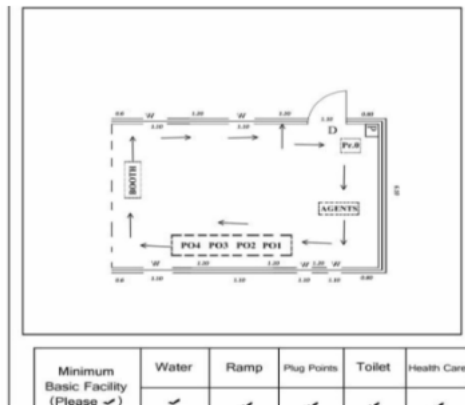

Cad View

Key MAP View