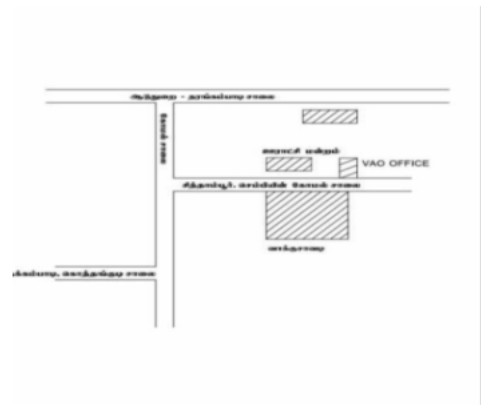

Cad View

Key MAP View