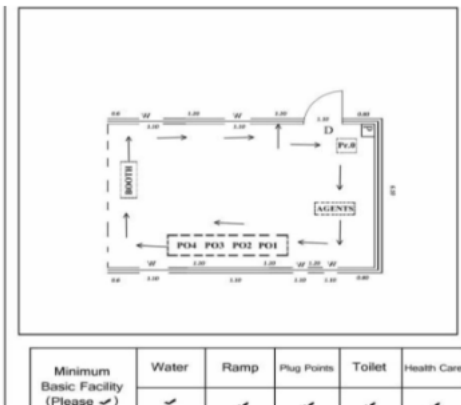

Cad View

Key MAP View