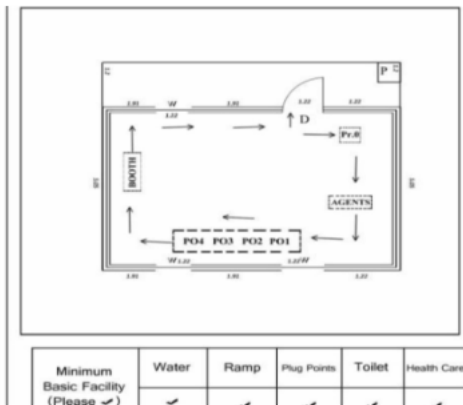

Cad View

Key MAP View