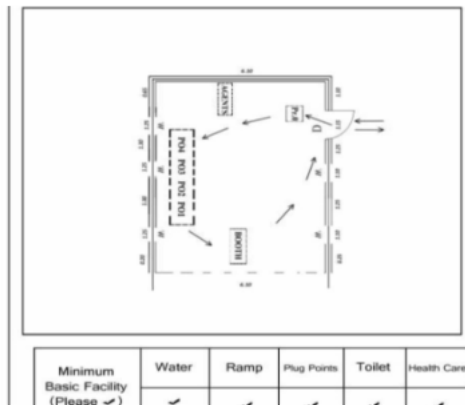

Cad View

Key MAP View