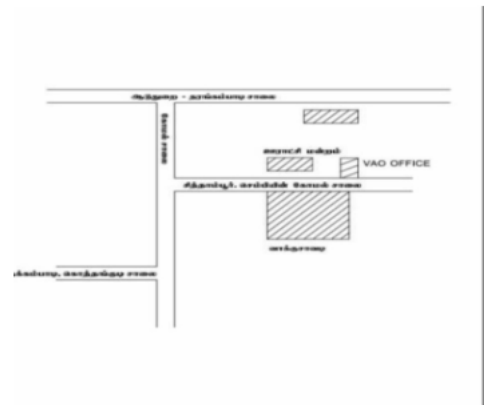

Cad View

Key MAP View