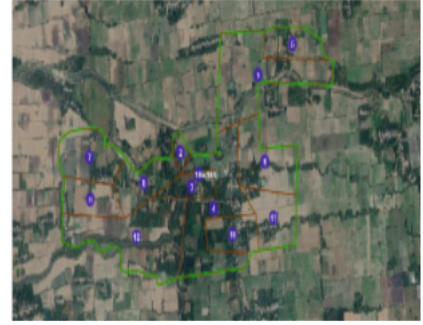

**4. வாக்காளர்களின் எண்ணிக்கை**

தொடங்கும் வரிசை எண்	முடியும் வரிசை எண்.	நிகர வாக்காளர்களின் எண்ணிக்கை			
		ஆண்	பெண்	மூன்றாம் பாலினம்	மொத்தம்
1	553	265	283	0	548

கையொப்பம்

Nazri Naksha

Google Map View

Polling Station Building Front View