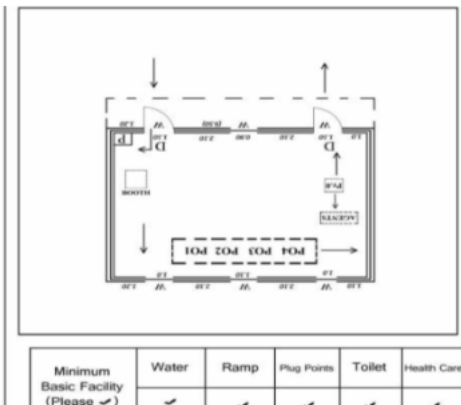

Google Map View

Polling Station Building Front View

Polling Station Front View

Cad View

Key MAP View

சட்டமன்றத் தொகுதியின் எண் மற்றும் பெயர் : 162-பூம்புகார்
பிரிவு எண் மற்றும் பெயர் 1-கோமல் மேற்கு (வ.கி), கோமல் (ஊ), தென் நச்சினார்குடி வார்டு:1