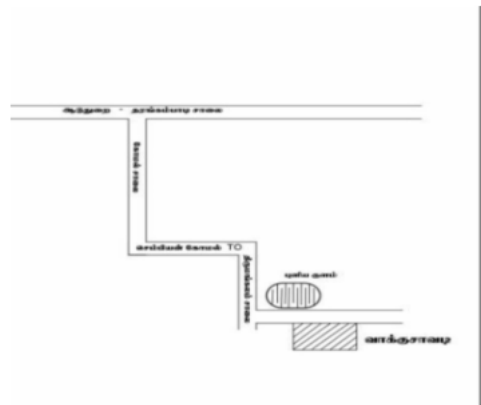

Google Map View

Polling Station Building Front View

Polling Station Front View

Cad View

Key MAP View

சட்டமன்றத் தொகுதியின் எண் மற்றும் பெயர் : 162-பூம்புகார்
பிரிவு எண் மற்றும் பெயர் 1-கோமல் மேற்கு (வ.கி), கோமல் (ஊ), தென் நச்சினார்குடி வார்டு:1