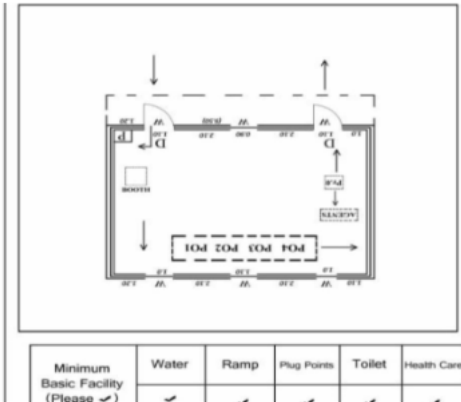

Cad View

Key MAP View