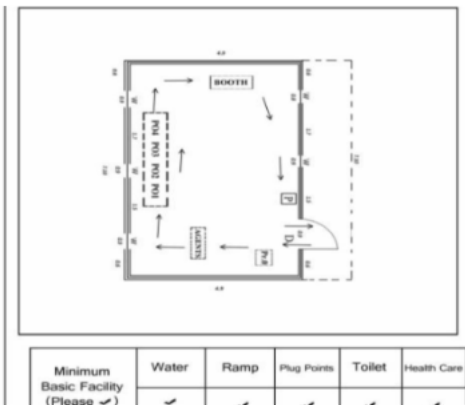

Nazri Naksha

Google Map View

Polling Station Building Front View

Polling Station Front View

Cad View

Key MAP View

சட்டமன்றத் தொகுதியின் எண் மற்றும் பெயர் : 162-பூம்புகார் பிரிவு எண் மற்றும் பெயர் 1-பேராவூர் (வ.கி) மற்றும் (ஊ), மங்கநல்லூர் ரோடு வார்டு:1