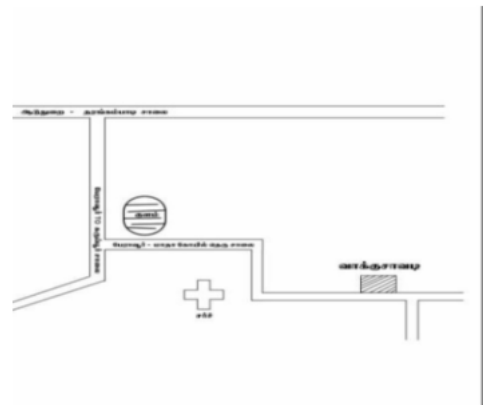

Nazri Naksha

Google Map View

Polling Station Building Front View

Polling Station Front View

Cad View

Key MAP View

சட்டமன்றத் தொகுதியின் எண் மற்றும் பெயர் : 162-பூம்புகார் பிரிவு எண் மற்றும் பெயர் 1-பேராவூர் (வ.கி) மற்றும் (ஊ), மங்கநல்லூர் ரோடு வார்டு:1