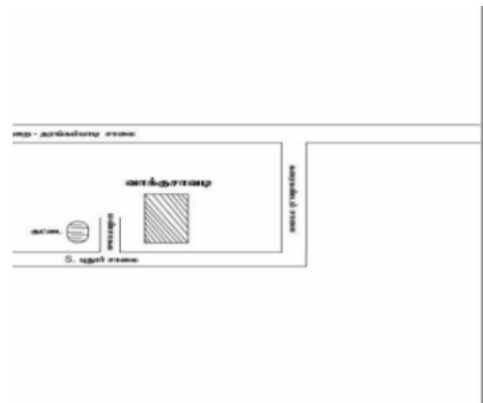

Google Map View

Polling Station Building Front View

Polling Station Front View

Cad View

Key MAP View

1 பெயர் : கிரேசி கணவர் பெயர்: விஜய் வீட்டு எண் : 1 வயது : 42 பாலினம் : பெண் Photo is available	IDV1011030	2 பெயர் : ஜஸ்வர்யா தந்தை பெயர்: முருகானந்தம் வீட்டு எண் : 1 வயது : 29 பாலினம் : பெண் Photo is available	IDV0863910	3 பெயர் : முத்து தந்தை பெயர்: அவரம்பு வீட்டு எண் : 1-4 வயது : 59 பாலினம் : ஆண் Photo is available	IDV1677830
4 பெயர் : ரெஜினாமேரி கணவர் பெயர்: செளரிமுத்து வீட்டு எண் : 1-4 வயது : 52 பாலினம் : பெண் Photo is available	IDV1677848	5 பெயர் : ரெட்சகநாதன் தந்தை பெயர்: ராயப்பன் வீட்டு எண் : 1-6 வயது : 74 பாலினம் : ஆண் Photo is available	IDV1677855	6 பெயர் : ரெஜினாமேரி கணவர் பெயர்: ரெட்சகநாதன் வீட்டு எண் : 1-6 வயது : 69 பாலினம் : பெண் Photo is available	IDV1677863
7 பெயர் : எட்வின்ராஜ் தந்தை பெயர்: ரெட்சக நாதன் வீட்டு எண் : 1-6 வயது : 46 பாலினம் : ஆண் Photo is available	BLW2194389	8 பெயர் : பெரியநாயகம் தந்தை பெயர்: ராயப்பன் வீட்டு எண் : 1-10 வயது : 66 பாலினம் : ஆண் Photo is available	BLW4939559	9 பெயர் : புளோராமேரி கணவர் பெயர்: பெரியநாயகம் வீட்டு எண் : 1-10 வயது : 64 பாலினம் : பெண் Photo is available	IDV1677871
10 பெயர் : நடராஜன் தந்தை பெயர்: ரெங்கசாமி வீட்டு எண் : 1-26 வயது : 56 பாலினம் : ஆண் Photo is available	BLW4939575	11 பெயர் : லலிதா தந்தை பெயர்: ரெங்கசாமி வீட்டு எண் : 1-26 வயது : 49 பாலினம் : பெண் Photo is available	BLW4939567	12 பெயர் : இளங்கோவன் தந்தை பெயர்: துரைசாமி வீட்டு எண் : 1-85 வயது : 44 பாலினம் : ஆண் Photo is available	BLW2674059
13 பெயர் : மனிஷா கணவர் பெயர்: இளங்கோவன் வீட்டு எண் : 1/85 வயது : 27 பாலினம் : பெண் Photo is available	IDV1142017	14 பெயர் : ரபி ஷாலினி தந்தை பெயர்: அருமை நாயகம் வீட்டு எண் : 1/96 வயது : 23 பாலினம் : பெண் Photo is available	IDV2266633	15 பெயர் : சம்மனசுமேரி கணவர் பெயர்: செல்வராஜ் வீட்டு எண் : 2-1 வயது : 59 பாலினம் : பெண் Photo is available	IDV1677889
16 பெயர் : ராஜேஷ்மேரி கணவர் பெயர்: வினசென்ட் வீட்டு எண் : 2-2 வயது : 58 பாலினம் : பெண் Photo is available	IDV1677897	17 பெயர் : சந்தனசாமி தந்தை பெயர்: குருஸ் வீட்டு எண் : 2-3 வயது : 59 பாலினம் : ஆண் Photo is available	BLW2195279	18 பெயர் : ரோஸ்ஆரோக்கியமேரி கணவர் பெயர்: சந்தனசாமி வீட்டு எண் : 2-3 வயது : 48 பாலினம் : பெண் Photo is available	BLW2195246
19 பெயர் : பவுல் ராஜ் தந்தை பெயர்: அபூர்வசாமி வீட்டு எண் : 2-11 வயது : 46 பாலினம் : ஆண் Photo is available	BLW1284264	20 பெயர் : ஆரோக்கியதாஸ் தந்தை பெயர்: ஞானாதிக்கம் வீட்டு எண் : 2-13 வயது : 64 பாலினம் : ஆண் Photo is available	BLW2194900	21 பெயர் : வேளாணி தந்தை பெயர்: ஆரோக்கியதாஸ் வீட்டு எண் : 2-13 வயது : 46 பாலினம் : ஆண் Photo is available	BLW4939583
22 பெயர் : ராஜேந்திரன் தந்தை பெயர்: ஜோஸப் வீட்டு எண் : 2-15 வயது : 64 பாலினம் : ஆண் Photo is available	IDV1677939	23 பெயர் : ஜெனினாமேரி கணவர் பெயர்: ராஜேந்திரன் வீட்டு எண் : 2-15 வயது : 59 பாலினம் : பெண் Photo is available	IDV1677947	24 பெயர் : ராஜாத்தி கணவர் பெயர்: விஜயராஜ் வீட்டு எண் : 2-15 வயது : 42 பாலினம் : பெண் Photo is available	BLW2194785
25 பெயர் : சிவகுமார் தந்தை பெயர்: நடேசன் வீட்டு எண் : 2-16 வயது : 56 பாலினம் : ஆண் Photo is available	BLW2194256	26 பெயர் : ரேணுகா கணவர் பெயர்: சிவகுமார் வீட்டு எண் : 2-16 வயது : 53 பாலினம் : பெண் Photo is available	IDV1677954	27 பெயர் : மணிகண்டன் தந்தை பெயர்: சிவகுமார் வீட்டு எண் : 2/16 வயது : 25 பாலினம் : ஆண் Photo is available	IDV1141993
28 பெயர் : புஷ்பமேரி கணவர் பெயர்: ஞானாச்சாரியம் வீட்டு எண் : 2-19 வயது : 74 பாலினம் : பெண் Photo is available	IDV1677988	29 பெயர் : ஆரோக்கிமேரி கணவர் பெயர்: அந்தோனிராஜா வீட்டு எண் : 2-19 வயது : 50 பாலினம் : பெண் Photo is available	IDV1677996	30 பெயர் : ஜெசிந்தமேரி கணவர் பெயர்: தங்கபிரகாசம் வீட்டு எண் : 2-20 வயது : 54 பாலினம் : பெண் Photo is available	IDV1678010