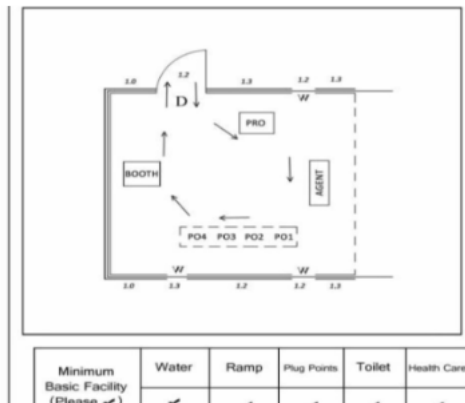

Google Map View

Polling Station Building Front View

Polling Station Front View

Cad View

Key MAP View

1 பெயர் : கிரேசி கணவர் பெயர்: விஜய் வீட்டு எண் : 1 வயது : 42 பாலினம் : பெண் Photo is available	IDV1011030	2 பெயர் : ஜஸ்வர்யா தந்தை பெயர்: முருகானந்தம் வீட்டு எண் : 1 வயது : 29 பாலினம் : பெண் Photo is available	IDV0863910	3 பெயர் : முத்து தந்தை பெயர்: அவரம்பு வீட்டு எண் : 1-4 வயது : 59 பாலினம் : ஆண் Photo is available	IDV1677830
4 பெயர் : ரெஜினாமேரி கணவர் பெயர்: செளரிமுத்து வீட்டு எண் : 1-4 வயது : 52 பாலினம் : பெண் Photo is available	IDV1677848	5 பெயர் : ரெட்சகநாதன் தந்தை பெயர்: ராயப்பன் வீட்டு எண் : 1-6 வயது : 74 பாலினம் : ஆண் Photo is available	IDV1677855	6 பெயர் : ரெஜினாமேரி கணவர் பெயர்: ரெட்சகநாதன் வீட்டு எண் : 1-6 வயது : 69 பாலினம் : பெண் Photo is available	IDV1677863
7 பெயர் : எட்வின்ராஜ் தந்தை பெயர்: ரெட்சக நாதன் வீட்டு எண் : 1-6 வயது : 46 பாலினம் : ஆண் Photo is available	BLW2194389	8 பெயர் : பெரியநாயகம் தந்தை பெயர்: ராயப்பன் வீட்டு எண் : 1-10 வயது : 66 பாலினம் : ஆண் Photo is available	BLW4939559	9 பெயர் : புளோராமேரி கணவர் பெயர்: பெரியநாயகம் வீட்டு எண் : 1-10 வயது : 64 பாலினம் : பெண் Photo is available	IDV1677871
10 பெயர் : நடராஜன் தந்தை பெயர்: ரெங்கசாமி வீட்டு எண் : 1-26 வயது : 56 பாலினம் : ஆண் Photo is available	BLW4939575	11 பெயர் : லலிதா தந்தை பெயர்: ரெங்கசாமி வீட்டு எண் : 1-26 வயது : 49 பாலினம் : பெண் Photo is available	BLW4939567	12 பெயர் : இளங்கோவன் தந்தை பெயர்: துரைசாமி வீட்டு எண் : 1-85 வயது : 44 பாலினம் : ஆண் Photo is available	BLW2674059
13 பெயர் : மனிஷா கணவர் பெயர்: இளங்கோவன் வீட்டு எண் : 1/85 வயது : 27 பாலினம் : பெண் Photo is available	IDV1142017	14 பெயர் : ரபி ஷாலினி தந்தை பெயர்: அருமை நாயகம் வீட்டு எண் : 1/96 வயது : 23 பாலினம் : பெண் Photo is available	IDV2266633	15 பெயர் : சம்மனசுமேரி கணவர் பெயர்: செல்வராஜ் வீட்டு எண் : 2-1 வயது : 59 பாலினம் : பெண் Photo is available	IDV1677889
16 பெயர் : ராஜேஷ்மேரி கணவர் பெயர்: வினசென்ட் வீட்டு எண் : 2-2 வயது : 58 பாலினம் : பெண் Photo is available	IDV1677897	17 பெயர் : சந்தனசாமி தந்தை பெயர்: குருஸ் வீட்டு எண் : 2-3 வயது : 59 பாலினம் : ஆண் Photo is available	BLW2195279	18 பெயர் : ரோஸ்ஆரோக்கியமேரி கணவர் பெயர்: சந்தனசாமி வீட்டு எண் : 2-3 வயது : 48 பாலினம் : பெண் Photo is available	BLW2195246
19 பெயர் : பவுல் ராஜ் தந்தை பெயர்: அபூர்வசாமி வீட்டு எண் : 2-11 வயது : 46 பாலினம் : ஆண் Photo is available	BLW1284264	20 பெயர் : ஆரோக்கியதாஸ் தந்தை பெயர்: ஞானாதிக்கம் வீட்டு எண் : 2-13 வயது : 64 பாலினம் : ஆண் Photo is available	BLW2194900	21 பெயர் : வேளாணி தந்தை பெயர்: ஆரோக்கியதாஸ் வீட்டு எண் : 2-13 வயது : 46 பாலினம் : ஆண் Photo is available	BLW4939583
22 பெயர் : ராஜேந்திரன் தந்தை பெயர்: ஜோஸப் வீட்டு எண் : 2-15 வயது : 64 பாலினம் : ஆண் Photo is available	IDV1677939	23 பெயர் : ஜெனினாமேரி கணவர் பெயர்: ராஜேந்திரன் வீட்டு எண் : 2-15 வயது : 59 பாலினம் : பெண் Photo is available	IDV1677947	24 பெயர் : ராஜாத்தி கணவர் பெயர்: விஜயராஜ் வீட்டு எண் : 2-15 வயது : 42 பாலினம் : பெண் Photo is available	BLW2194785
25 பெயர் : சிவகுமார் தந்தை பெயர்: நடேசன் வீட்டு எண் : 2-16 வயது : 56 பாலினம் : ஆண் Photo is available	BLW2194256	26 பெயர் : ரேணுகா கணவர் பெயர்: சிவகுமார் வீட்டு எண் : 2-16 வயது : 53 பாலினம் : பெண் Photo is available	IDV1677954	27 பெயர் : மணிகண்டன் தந்தை பெயர்: சிவகுமார் வீட்டு எண் : 2/16 வயது : 25 பாலினம் : ஆண் Photo is available	IDV1141993
28 பெயர் : புஷ்பமேரி கணவர் பெயர்: ஞானாச்சாரியம் வீட்டு எண் : 2-19 வயது : 74 பாலினம் : பெண் Photo is available	IDV1677988	29 பெயர் : ஆரோக்கிமேரி கணவர் பெயர்: அந்தோனிராஜா வீட்டு எண் : 2-19 வயது : 50 பாலினம் : பெண் Photo is available	IDV1677996	30 பெயர் : ஜெசிந்தமேரி கணவர் பெயர்: தங்கபிரகாசம் வீட்டு எண் : 2-20 வயது : 54 பாலினம் : பெண் Photo is available	IDV1678010