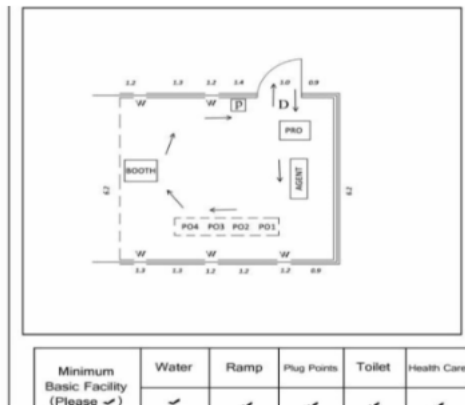

Google Map View

Polling Station Building Front View

Polling Station Front View

Cad View

Key MAP View

1 பெயர் : அருள்தாஸ் தந்தை பெயர்: செங்கோல்சாமி வீட்டு எண் : 1 வயது : 44 பாலினம் : ஆண் Photo is available	IDV0496950	2 பெயர் : சந்தனராஜ் தந்தை பெயர்: ஏசுமாணிக்கம் வீட்டு எண் : 1 வயது : 40 பாலினம் : ஆண் Photo is available	IDV0260281	3 பெயர் : புனிதா மேரி தந்தை பெயர்: செபஸ்தியான் வீட்டு எண் : 1 வயது : 36 பாலினம் : பெண் Photo is available	IDV0260273
4 பெயர் : யோகநாதன் தந்தை பெயர்: தங்கராசு வீட்டு எண் : 1 வயது : 35 பாலினம் : ஆண் Photo is available	IDV0184721	5 பெயர் : ராதிகா தந்தை பெயர்: பால்கர் வீட்டு எண் : 1 வயது : 35 பாலினம் : பெண் Photo is available	IDV0260190	6 பெயர் : அன்பரசி ஏசு கணவர் பெயர்: ஏசு வீட்டு எண் : 1 வயது : 35 பாலினம் : பெண் Photo is available	IDV2311959
7 பெயர் : சுகந்தி கணவர் பெயர்: பாக்கியராஜ் வீட்டு எண் : 1 வயது : 33 பாலினம் : பெண் Photo is available	IDV0926212	8 பெயர் : பிரகாஷ் தந்தை பெயர்: செல்வராஜ் வீட்டு எண் : 1 வயது : 33 பாலினம் : ஆண் Photo is available	IDV0496935	9 பெயர் : கபிரியேல் தந்தை பெயர்: பெரியநாயகம் -- வீட்டு எண் : 1-14 வயது : 56 பாலினம் : ஆண் Photo is available	IDV0212993
10 பெயர் : ஜெயமேரி கணவர் பெயர்: ஆரோக்கியசாமி வீட்டு எண் : 1-65 வயது : 90 பாலினம் : பெண் Photo is available	IDV1686484	11 பெயர் : மார்க்ரோஸ் கணவர் பெயர்: தமிழ்செல்வம் வீட்டு எண் : 1-428 வயது : 40 பாலினம் : பெண் Photo is available	IDV0814012	12 பெயர் : நெப்போலியன் தந்தை பெயர்: ஞானபிரகாசம் வீட்டு எண் : 2 வயது : 47 பாலினம் : ஆண் Photo is available	IDV0926253
13 பெயர் : ஜீலி கணவர் பெயர்: விஜய் வீட்டு எண் : 2 வயது : 38 பாலினம் : பெண் Photo is available	IDV0864108	14 பெயர் : ராஜ் தந்தை பெயர்: தேவராஜ் வீட்டு எண் : 2 வயது : 35 பாலினம் : ஆண் Photo is available	IDV0864058	15 பெயர் : மார்ட்டின் தந்தை பெயர்: ஆரோக்கியதாஸ் வீட்டு எண் : 2 வயது : 34 பாலினம் : ஆண் Photo is available	IDV0926261
16 பெயர் : முருகானந்தம் தந்தை பெயர்: கோபாலகிருஷ்ணன் வீட்டு எண் : 2 வயது : 34 பாலினம் : ஆண் Photo is available	IDV0593939	17 பெயர் : தனபால் தந்தை பெயர்: செபஸ்தியன் வீட்டு எண் : 2 வயது : 34 பாலினம் : பெண் Photo is available	IDV1686492	18 பெயர் : எட்வர்ட் ராஜ் தந்தை பெயர்: சந்தானசாமி வீட்டு எண் : 2 வயது : 33 பாலினம் : ஆண் Photo is available	IDV0864090
19 பெயர் : பமிலா தந்தை பெயர்: அந்தோணிசாமி வீட்டு எண் : 2 வயது : 33 பாலினம் : பெண் Photo is available	IDV0593871	20 பெயர் : ராஜீ தந்தை பெயர்: பன்னீர் செல்வம் வீட்டு எண் : 2 வயது : 29 பாலினம் : ஆண் Photo is available	IDV0864066	21 பெயர் : சீவன் தந்தை பெயர்: அந்தோணிராஜா வீட்டு எண் : 2/4ஏ வயது : 25 பாலினம் : ஆண் Photo is available	IDV1963859
22 பெயர் : செந்தில்குமார் தந்தை பெயர்: தனில்லால் வீட்டு எண் : 2-12 வயது : 38 பாலினம் : ஆண் Photo is available	IDV0260257	23 பெயர் : சுபாஷ் தந்தை பெயர்: கிரகோரிராஜ் வீட்டு எண் : 2-12A வயது : 35 பாலினம் : ஆண் Photo is available	IDV0125674	24 பெயர் : தேவேந்திரன் தந்தை பெயர்: தேவராஜ் வீட்டு எண் : 2-13 வயது : 38 பாலினம் : ஆண் Photo is available	IDV0813998
25 பெயர் : சுந்தரி தந்தை பெயர்: தம்புசாமி வீட்டு எண் : 2-13 வயது : 37 பாலினம் : பெண் Photo is available	IDV0926311	26 பெயர் : எட்வர்ட் மேரி கணவர் பெயர்: தேவேந்திரன் வீட்டு எண் : 2/13 வயது : 33 பாலினம் : பெண் Photo is available	IDV1051036	27 பெயர் : அபிநயா தந்தை பெயர்: மோகன்தாஸ் வீட்டு எண் : 2-14A வயது : 29 பாலினம் : பெண் Photo is available	IDV0814145
28 பெயர் : நைஸ்மரியாள் டேவிட்ராஜ் தந்தை பெயர்: டேவிட்ராஜ் வீட்டு எண் : 2/15 வயது : 21 பாலினம் : பெண் Photo is available	IDV2312247	29 பெயர் : மரியசிம்ரின் தந்தை பெயர்: சவிராஜன் வீட்டு எண் : 2-16 வயது : 31 பாலினம் : பெண் Photo is available	IDV0689828	30 பெயர் : ஜெலின்மேரி கணவர் பெயர்: ஜேம்ஸ் வீட்டு எண் : 2-35 வயது : 53 பாலினம் : பெண் Photo is available	IDV0814004