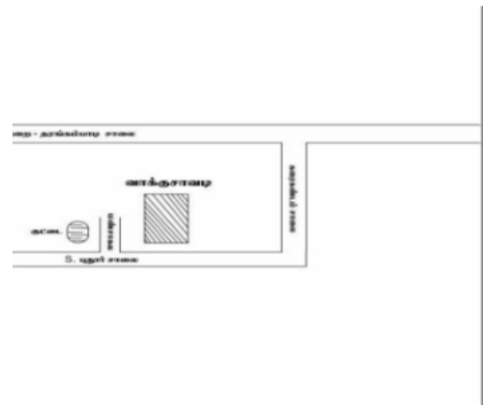

Google Map View

Polling Station Building Front View

Polling Station Front View

Cad View

Key MAP View

1 பெயர் : அருள்தாஸ் தந்தை பெயர்: செங்கோல்சாமி வீட்டு எண் : 1 வயது : 44 பாலினம் : ஆண் Photo is available	IDV0496950	2 பெயர் : சந்தனராஜ் தந்தை பெயர்: ஏசுமாணிக்கம் வீட்டு எண் : 1 வயது : 40 பாலினம் : ஆண் Photo is available	IDV0260281	3 பெயர் : புனிதா மேரி தந்தை பெயர்: செபஸ்தியான் வீட்டு எண் : 1 வயது : 36 பாலினம் : பெண் Photo is available	IDV0260273
4 பெயர் : யோகநாதன் தந்தை பெயர்: தங்கராசு வீட்டு எண் : 1 வயது : 35 பாலினம் : ஆண் Photo is available	IDV0184721	5 பெயர் : ராதிகா தந்தை பெயர்: பால்கர் வீட்டு எண் : 1 வயது : 35 பாலினம் : பெண் Photo is available	IDV0260190	6 பெயர் : அன்பரசி ஏசு கணவர் பெயர்: ஏசு வீட்டு எண் : 1 வயது : 35 பாலினம் : பெண் Photo is available	IDV2311959
7 பெயர் : சுகந்தி கணவர் பெயர்: பாக்கியராஜ் வீட்டு எண் : 1 வயது : 33 பாலினம் : பெண் Photo is available	IDV0926212	8 பெயர் : பிரகாஷ் தந்தை பெயர்: செல்வராஜ் வீட்டு எண் : 1 வயது : 33 பாலினம் : ஆண் Photo is available	IDV0496935	9 பெயர் : கபிரியேல் தந்தை பெயர்: பெரியநாயகம் -- வீட்டு எண் : 1-14 வயது : 56 பாலினம் : ஆண் Photo is available	IDV0212993
10 பெயர் : ஜெயமேரி கணவர் பெயர்: ஆரோக்கியசாமி வீட்டு எண் : 1-65 வயது : 90 பாலினம் : பெண் Photo is available	IDV1686484	11 பெயர் : மார்க்ரோஸ் கணவர் பெயர்: தமிழ்செல்வம் வீட்டு எண் : 1-428 வயது : 40 பாலினம் : பெண் Photo is available	IDV0814012	12 பெயர் : நெப்போலியன் தந்தை பெயர்: ஞானபிரகாசம் வீட்டு எண் : 2 வயது : 47 பாலினம் : ஆண் Photo is available	IDV0926253
13 பெயர் : ஜீலி கணவர் பெயர்: விஜய் வீட்டு எண் : 2 வயது : 38 பாலினம் : பெண் Photo is available	IDV0864108	14 பெயர் : ராஜ் தந்தை பெயர்: தேவராஜ் வீட்டு எண் : 2 வயது : 35 பாலினம் : ஆண் Photo is available	IDV0864058	15 பெயர் : மார்ட்டின் தந்தை பெயர்: ஆரோக்கியதாஸ் வீட்டு எண் : 2 வயது : 34 பாலினம் : ஆண் Photo is available	IDV0926261
16 பெயர் : முருகானந்தம் தந்தை பெயர்: கோபாலகிருஷ்ணன் வீட்டு எண் : 2 வயது : 34 பாலினம் : ஆண் Photo is available	IDV0593939	17 பெயர் : தனபால் தந்தை பெயர்: செபஸ்தியன் வீட்டு எண் : 2 வயது : 34 பாலினம் : பெண் Photo is available	IDV1686492	18 பெயர் : எட்வர்ட் ராஜ் தந்தை பெயர்: சந்தானசாமி வீட்டு எண் : 2 வயது : 33 பாலினம் : ஆண் Photo is available	IDV0864090
19 பெயர் : பமிலா தந்தை பெயர்: அந்தோணிசாமி வீட்டு எண் : 2 வயது : 33 பாலினம் : பெண் Photo is available	IDV0593871	20 பெயர் : ராஜீ தந்தை பெயர்: பன்னீர் செல்வம் வீட்டு எண் : 2 வயது : 29 பாலினம் : ஆண் Photo is available	IDV0864066	21 பெயர் : சீவன் தந்தை பெயர்: அந்தோணிராஜா வீட்டு எண் : 2/4ஏ வயது : 25 பாலினம் : ஆண் Photo is available	IDV1963859
22 பெயர் : செந்தில்குமார் தந்தை பெயர்: தனில்லால் வீட்டு எண் : 2-12 வயது : 38 பாலினம் : ஆண் Photo is available	IDV0260257	23 பெயர் : சுபாஷ் தந்தை பெயர்: கிரகோரிராஜ் வீட்டு எண் : 2-12A வயது : 35 பாலினம் : ஆண் Photo is available	IDV0125674	24 பெயர் : தேவேந்திரன் தந்தை பெயர்: தேவராஜ் வீட்டு எண் : 2-13 வயது : 38 பாலினம் : ஆண் Photo is available	IDV0813998
25 பெயர் : சுந்தரி தந்தை பெயர்: தம்புசாமி வீட்டு எண் : 2-13 வயது : 37 பாலினம் : பெண் Photo is available	IDV0926311	26 பெயர் : எட்வர்ட் மேரி கணவர் பெயர்: தேவேந்திரன் வீட்டு எண் : 2/13 வயது : 33 பாலினம் : பெண் Photo is available	IDV1051036	27 பெயர் : அபிநயா தந்தை பெயர்: மோகன்தாஸ் வீட்டு எண் : 2-14A வயது : 29 பாலினம் : பெண் Photo is available	IDV0814145
28 பெயர் : நைஸ்மரியாள் டேவிட்ராஜ் தந்தை பெயர்: டேவிட்ராஜ் வீட்டு எண் : 2/15 வயது : 21 பாலினம் : பெண் Photo is available	IDV2312247	29 பெயர் : மரியசிம்ரின் தந்தை பெயர்: சவிராஜன் வீட்டு எண் : 2-16 வயது : 31 பாலினம் : பெண் Photo is available	IDV0689828	30 பெயர் : ஜெலின்மேரி கணவர் பெயர்: ஜேம்ஸ் வீட்டு எண் : 2-35 வயது : 53 பாலினம் : பெண் Photo is available	IDV0814004