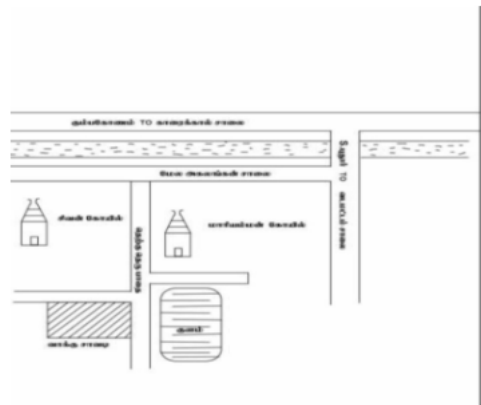

Google Map View

Polling Station Building Front View

ELEVATION

Polling Station Front View

ELEVATION

Cad View

Key MAP View

1 பெயர் : சரத்குமார் தந்தை பெயர்: மெல்கியோன் வீட்டு எண் : 00 வயது : 21 பாலினம் : ஆண் Photo is available IDV2253656	2 பெயர் : தண்டபாணி தந்தை பெயர்: கிருஷ்ணன் வீட்டு எண் : 1 வயது : 67 பாலினம் : ஆண் Photo is available IDV1718568	3 பெயர் : ராஜேஸ்வரி கணவர் பெயர்: தண்டபாணி வீட்டு எண் : 1 வயது : 62 பாலினம் : பெண் Photo is available IDV1718576
4 பெயர் : உஷா கணவர் பெயர்: செல்வம் வீட்டு எண் : 1 வயது : 59 பாலினம் : பெண் Photo is available IDV0260497	5 பெயர் : விஜி கணவர் பெயர்: செல்வகுமார் வீட்டு எண் : 1 வயது : 41 பாலினம் : பெண் Photo is available IDV0497792	6 பெயர் : விஜயன் தந்தை பெயர்: மணி வீட்டு எண் : 1/2 வயது : 60 பாலினம் : ஆண் Photo is available IDV2374072
7 பெயர் : வினோலியா கணவர் பெயர்: எடிசன் வீட்டு எண் : 2 வயது : 39 பாலினம் : பெண் Photo is available IDV0690693	8 பெயர் : பாலகிருஷ்ணன் தந்தை பெயர்: தண்டபாணி வீட்டு எண் : 2 வயது : 38 பாலினம் : ஆண் Photo is available IDV0059170	9 பெயர் : விஜய் தந்தை பெயர்: விஸ்வநாதன் வீட்டு எண் : 2 வயது : 29 பாலினம் : ஆண் Photo is available IDV0864223
10 பெயர் : மேனகா கணவர் பெயர்: பாலா கிருஷ்ணன் வீட்டு எண் : 2/1 வயது : 30 பாலினம் : பெண் Photo is available IDV1973437	11 பெயர் : கவிதா கணவர் பெயர்: இளவரசன் வீட்டு எண் : 2-11 வயது : 43 பாலினம் : பெண் Photo is available IDV0059196	12 பெயர் : இளவரசி கணவர் பெயர்: ஆல்பர்ட் வீட்டு எண் : 2-11 வயது : 41 பாலினம் : பெண் Photo is available IDV0059113
13 பெயர் : கணேஷ் குமார் தந்தை பெயர்: கலியமுர்த்தி வீட்டு எண் : 2/39 வயது : 30 பாலினம் : ஆண் Photo is available IDV2051530	14 பெயர் : ரவிச்சந்திரன் தந்தை பெயர்: ராஜாங்கம் வீட்டு எண் : 2-54 வயது : 57 பாலினம் : ஆண் Photo is available BLW2201952	15 பெயர் : முத்தரசன் தந்தை பெயர்: பாலசுப்பிரமணியன் வீட்டு எண் : 2/71டி வயது : 33 பாலினம் : ஆண் Photo is available IDV2230670
16 பெயர் : அருளானந்தராஜ் தந்தை பெயர்: சந்தியாகு வீட்டு எண் : 2-90 வயது : 58 பாலினம் : ஆண் Photo is available IDV1718584	17 பெயர் : அனு தந்தை பெயர்: நடராஜன் வீட்டு எண் : 2-120 வயது : 28 பாலினம் : பெண் Photo is available IDV0926832	18 பெயர் : மனோஜ்குமார் தந்தை பெயர்: செல்வகுமார் வீட்டு எண் : 3 வயது : 26 பாலினம் : ஆண் Photo is available IDV1051051
19 பெயர் : மகாலெட்சுமி ரெங்கநாதன் தந்தை பெயர்: ரெங்கநாதன் வீட்டு எண் : 4 வயது : 23 பாலினம் : பெண் Photo is available IDV2429587	20 பெயர் : சுலோசனா கணவர் பெயர்: ஞானசேகரன் வீட்டு எண் : 5 வயது : 60 பாலினம் : பெண் Photo is available BLW4940540	21 பெயர் : சுந்தர் தந்தை பெயர்: ஞானசேகரன் வீட்டு எண் : 5-A வயது : 36 பாலினம் : ஆண் Photo is available IDV0059188
22 பெயர் : தனகோபால் தந்தை பெயர்: நாராயணசாமி வீட்டு எண் : 7 வயது : 62 பாலினம் : ஆண் Photo is available IDV1718600	23 பெயர் : ரேவதி கணவர் பெயர்: தனகோபால் வீட்டு எண் : 7 வயது : 60 பாலினம் : பெண் Photo is available IDV1718618	24 பெயர் : பாலசுப்ரமணியன் தந்தை பெயர்: ராஜமாணிக்கம் வீட்டு எண் : 8 வயது : 60 பாலினம் : ஆண் Photo is available IDV1718626
25 பெயர் : கல்யாணி கணவர் பெயர்: பாலசுப்ரமணியன் வீட்டு எண் : 8 வயது : 57 பாலினம் : பெண் Photo is available IDV1718634	26 பெயர் : ரவீந்தர் தந்தை பெயர்: பாலசுப்ரமணியன் வீட்டு எண் : 8 வயது : 43 பாலினம் : ஆண் Photo is available BLW1342997	27 பெயர் : லக்ஷ்மி கணவர் பெயர்: ராமதாஸ் வீட்டு எண் : 13 வயது : 60 பாலினம் : பெண் Photo is available IDV2004950
28 பெயர் : பழனி பாபு தந்தை பெயர்: ஜெயராஜ் வீட்டு எண் : 22 வயது : 25 பாலினம் : ஆண் Photo is available IDV1142280	29 பெயர் : உப்பிலிதனகோபால் தந்தை பெயர்: தனகோபால் வீட்டு எண் : 40 வயது : 29 பாலினம் : ஆண் Photo is available IDV0864272	S 30 பெயர் : அபிநாஷ் தந்தை பெயர்: ரவி வீட்டு எண் : 56/1 வயது : 25 பாலினம் : ஆண் Photo is available IDV1963990