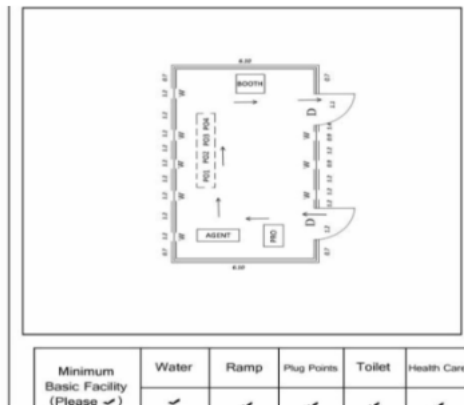

Google Map View

Polling Station Building Front View

ELEVATION

Polling Station Front View

ELEVATION

Cad View

Key MAP View

1 பெயர் : சரத்குமார் தந்தை பெயர்: மெல்கியோன் வீட்டு எண் : 00 வயது : 21 பாலினம் : ஆண் Photo is available IDV2253656	2 பெயர் : தண்டபாணி தந்தை பெயர்: கிருஷ்ணன் வீட்டு எண் : 1 வயது : 67 பாலினம் : ஆண் Photo is available IDV1718568	3 பெயர் : ராஜேஸ்வரி கணவர் பெயர்: தண்டபாணி வீட்டு எண் : 1 வயது : 62 பாலினம் : பெண் Photo is available IDV1718576
4 பெயர் : உஷா கணவர் பெயர்: செல்வம் வீட்டு எண் : 1 வயது : 59 பாலினம் : பெண் Photo is available IDV0260497	5 பெயர் : விஜி கணவர் பெயர்: செல்வகுமார் வீட்டு எண் : 1 வயது : 41 பாலினம் : பெண் Photo is available IDV0497792	6 பெயர் : விஜயன் தந்தை பெயர்: மணி வீட்டு எண் : 1/2 வயது : 60 பாலினம் : ஆண் Photo is available IDV2374072
7 பெயர் : வினோலியா கணவர் பெயர்: எடிசன் வீட்டு எண் : 2 வயது : 39 பாலினம் : பெண் Photo is available IDV0690693	8 பெயர் : பாலகிருஷ்ணன் தந்தை பெயர்: தண்டபாணி வீட்டு எண் : 2 வயது : 38 பாலினம் : ஆண் Photo is available IDV0059170	9 பெயர் : விஜய் தந்தை பெயர்: விஸ்வநாதன் வீட்டு எண் : 2 வயது : 29 பாலினம் : ஆண் Photo is available IDV0864223
10 பெயர் : மேனகா கணவர் பெயர்: பாலா கிருஷ்ணன் வீட்டு எண் : 2/1 வயது : 30 பாலினம் : பெண் Photo is available IDV1973437	11 பெயர் : கவிதா கணவர் பெயர்: இளவரசன் வீட்டு எண் : 2-11 வயது : 43 பாலினம் : பெண் Photo is available IDV0059196	12 பெயர் : இளவரசி கணவர் பெயர்: ஆல்பர்ட் வீட்டு எண் : 2-11 வயது : 41 பாலினம் : பெண் Photo is available IDV0059113
13 பெயர் : கணேஷ் குமார் தந்தை பெயர்: கலியமுர்த்தி வீட்டு எண் : 2/39 வயது : 30 பாலினம் : ஆண் Photo is available IDV2051530	14 பெயர் : ரவிச்சந்திரன் தந்தை பெயர்: ராஜாங்கம் வீட்டு எண் : 2-54 வயது : 57 பாலினம் : ஆண் Photo is available BLW2201952	15 பெயர் : முத்தரசன் தந்தை பெயர்: பாலசுப்பிரமணியன் வீட்டு எண் : 2/71டி வயது : 33 பாலினம் : ஆண் Photo is available IDV2230670
16 பெயர் : அருளானந்தராஜ் தந்தை பெயர்: சந்தியாகு வீட்டு எண் : 2-90 வயது : 58 பாலினம் : ஆண் Photo is available IDV1718584	17 பெயர் : அனு தந்தை பெயர்: நடராஜன் வீட்டு எண் : 2-120 வயது : 28 பாலினம் : பெண் Photo is available IDV0926832	18 பெயர் : மனோஜ்குமார் தந்தை பெயர்: செல்வகுமார் வீட்டு எண் : 3 வயது : 26 பாலினம் : ஆண் Photo is available IDV1051051
19 பெயர் : மகாலெட்சுமி ரெங்கநாதன் தந்தை பெயர்: ரெங்கநாதன் வீட்டு எண் : 4 வயது : 23 பாலினம் : பெண் Photo is available IDV2429587	20 பெயர் : சுலோசனா கணவர் பெயர்: ஞானசேகரன் வீட்டு எண் : 5 வயது : 60 பாலினம் : பெண் Photo is available BLW4940540	21 பெயர் : சுந்தர் தந்தை பெயர்: ஞானசேகரன் வீட்டு எண் : 5-A வயது : 36 பாலினம் : ஆண் Photo is available IDV0059188
22 பெயர் : தனகோபால் தந்தை பெயர்: நாராயணசாமி வீட்டு எண் : 7 வயது : 62 பாலினம் : ஆண் Photo is available IDV1718600	23 பெயர் : ரேவதி கணவர் பெயர்: தனகோபால் வீட்டு எண் : 7 வயது : 60 பாலினம் : பெண் Photo is available IDV1718618	24 பெயர் : பாலசுப்ரமணியன் தந்தை பெயர்: ராஜமாணிக்கம் வீட்டு எண் : 8 வயது : 60 பாலினம் : ஆண் Photo is available IDV1718626
25 பெயர் : கல்யாணி கணவர் பெயர்: பாலசுப்ரமணியன் வீட்டு எண் : 8 வயது : 57 பாலினம் : பெண் Photo is available IDV1718634	26 பெயர் : ரவீந்தர் தந்தை பெயர்: பாலசுப்ரமணியன் வீட்டு எண் : 8 வயது : 43 பாலினம் : ஆண் Photo is available BLW1342997	27 பெயர் : லக்ஷ்மி கணவர் பெயர்: ராமதாஸ் வீட்டு எண் : 13 வயது : 60 பாலினம் : பெண் Photo is available IDV2004950
28 பெயர் : பழனி பாபு தந்தை பெயர்: ஜெயராஜ் வீட்டு எண் : 22 வயது : 25 பாலினம் : ஆண் Photo is available IDV1142280	29 பெயர் : உப்பிலிதனகோபால் தந்தை பெயர்: தனகோபால் வீட்டு எண் : 40 வயது : 29 பாலினம் : ஆண் Photo is available IDV0864272	S 30 பெயர் : அபிநாஷ் தந்தை பெயர்: ரவி வீட்டு எண் : 56/1 வயது : 25 பாலினம் : ஆண் Photo is available IDV1963990