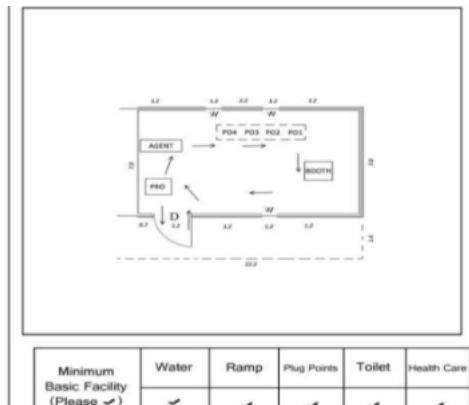

Google Map View

Polling Station Building Front View

Polling Station Front View

Cad View

Key MAP View

1 பெயர் : தன்ராஜ் தந்தை பெயர்: செல்வம் வீட்டு எண் : 1 வயது : 39 பாலினம் : ஆண்	IDV0260653 Photo is available	2 பெயர் : செளந்தர்யா கணவர் பெயர்: சுதாகர் வீட்டு எண் : 1 வயது : 30 பாலினம் : பெண்	IDV2028462 Photo is available	3 பெயர் : ஜெய்கணேஷ் தந்தை பெயர்: குமார் வீட்டு எண் : 1 வயது : 28 பாலினம் : ஆண்	IDV0927210 Photo is available
4 பெயர் : ஜீவா கணவர் பெயர்: ஸ்டீபன் வீட்டு எண் : 2 வயது : 66 பாலினம் : பெண்	IDV0594028 Photo is available	5 பெயர் : ஆனந்தன் தந்தை பெயர்: தண்டபாணி வீட்டு எண் : 2 வயது : 40 பாலினம் : ஆண்	BLW2669968 Photo is available	6 பெயர் : சிந்து கணவர் பெயர்: ஆனந்தன் வீட்டு எண் : 2 வயது : 35 பாலினம் : பெண்	IDV0927194 Photo is available
7 பெயர் : தீபிகா தந்தை பெயர்: முருகேசன் வீட்டு எண் : 8 வயது : 22 பாலினம் : பெண்	IDV2144467 Photo is available	8 பெயர் : சூர்யா தந்தை பெயர்: பன்னீர்செல்வம் வீட்டு எண் : 9 வயது : 24 பாலினம் : ஆண்	IDV2118453 Photo is available	9 பெயர் : பூந்ராம் தந்தை பெயர்: மாரிமுத்து வீட்டு எண் : 16 வயது : 22 பாலினம் : ஆண்	IDV2133148 Photo is available
10 பெயர் : சந்தோஷ் தந்தை பெயர்: ரமேஷ் வீட்டு எண் : 20 வயது : 23 பாலினம் : ஆண்	IDV2124568 Photo is available	11 பெயர் : சிவா தந்தை பெயர்: சதாசிவம் வீட்டு எண் : 53 வயது : 25 பாலினம் : ஆண்	IDV1142462 Photo is available	12 பெயர் : கபிலன் தந்தை பெயர்: சரவணன் வீட்டு எண் : 58 வயது : 22 பாலினம் : ஆண்	IDV2133213 Photo is available
13 பெயர் : அஜீத் குமார் தந்தை பெயர்: பிலவந்தராஈரா ராஜ் வீட்டு எண் : 77 வயது : 29 பாலினம் : ஆண்	IDV2085397 Photo is available	14 பெயர் : ஆரோக்கியாஜெனிவா கணவர் பெயர்: ஜெயராஜ் வீட்டு எண் : 86 வயது : 35 பாலினம் : பெண்	IDV2121515 Photo is available	15 பெயர் : ஆனந்தவள்ளி தந்தை பெயர்: அய்யாபிள்ளை வீட்டு எண் : 86 வயது : 28 பாலினம் : பெண்	IDV0927145 Photo is available
16 பெயர் : ஹரிகிருஷ்ணன் தந்தை பெயர்: பாண்டியன் வீட்டு எண் : 121 வயது : 25 பாலினம் : ஆண்	IDV1142496 Photo is available	17 பெயர் : மாதேஷ் தந்தை பெயர்: சிவகுமார் வீட்டு எண் : 127 வயது : 26 பாலினம் : ஆண்	IDV1049790 Photo is available	18 பெயர் : வினோ பாரதி தந்தை பெயர்: பழனி முத்து வீட்டு எண் : 133/1 வயது : 26 பாலினம் : பெண்	IDV1142579 Photo is available
19 பெயர் : தெட்சிணாமூர்த்தி தந்தை பெயர்: கலியசாமி வீட்டு எண் : 137 வயது : 27 பாலினம் : ஆண்	IDV1142470 Photo is available	20 பெயர் : ராஜா தந்தை பெயர்: தங்கவேல் வீட்டு எண் : 143 வயது : 37 பாலினம் : ஆண்	IDV2109361 Photo is available	21 பெயர் : கோகிலா தந்தை பெயர்: கோவிந்தசாமி வீட்டு எண் : 145 வயது : 27 பாலினம் : பெண்	IDV1142538 Photo is available
22 பெயர் : கல்கி விகேஎஸ் தாயின் பெயர்: அம்சவல்லி ம வீட்டு எண் : 149 வயது : 20 பாலினம் : பெண்	IDV2298560 Photo is available	23 பெயர் : சபா கணவர் பெயர்: ரஜினி வீட்டு எண் : 153 வயது : 31 பாலினம் : பெண்	IDV1975267 Photo is available	24 பெயர் : ரஞ்சிதா கணவர் பெயர்: பாரதி ராஜா வீட்டு எண் : 154/1 வயது : 25 பாலினம் : பெண்	IDV1142637 Photo is available
25 பெயர் : சங்கீதா தந்தை பெயர்: கலியமூர்த்தி வீட்டு எண் : 160 வயது : 27 பாலினம் : பெண்	IDV1142611 Photo is available	26 பெயர் : காந்திமதி கணவர் பெயர்: தங்கமோகன் வீட்டு எண் : 175 வயது : 41 பாலினம் : பெண்	IDV1142413 Photo is available	27 பெயர் : ராஜேஷ் தந்தை பெயர்: ரவி வீட்டு எண் : 176 வயது : 27 பாலினம் : ஆண்	IDV2022002 Photo is available
28 பெயர் : ரம்யா தந்தை பெயர்: ரவி வீட்டு எண் : 176 வயது : 27 பாலினம் : பெண்	IDV2028868 Photo is available	29 பெயர் : இளையராஜா தந்தை பெயர்: வையமுதூர் வீட்டு எண் : 178 வயது : 39 பாலினம் : ஆண்	IDV2018653 Photo is available	30 பெயர் : பழனி பாரதி தந்தை பெயர்: பழனிவேல் வீட்டு எண் : 178/2 வயது : 25 பாலினம் : ஆண்	IDV2031508 Photo is available