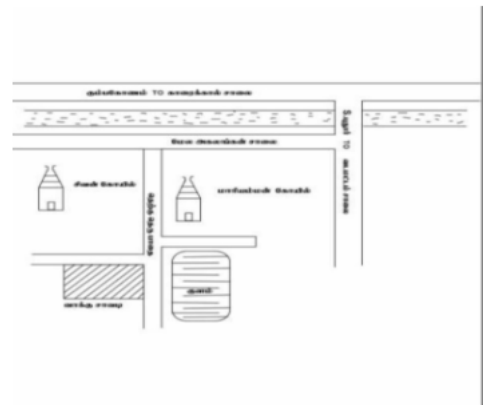

Google Map View

Polling Station Building Front View

Polling Station Front View

Cad View

Key MAP View

1 பெயர் : தன்ராஜ் தந்தை பெயர்: செல்வம் வீட்டு எண் : 1 வயது : 39 பாலினம் : ஆண்	IDV0260653 Photo is available	2 பெயர் : செளந்தர்யா கணவர் பெயர்: சுதாகர் வீட்டு எண் : 1 வயது : 30 பாலினம் : பெண்	IDV2028462 Photo is available	3 பெயர் : ஜெய்கணேஷ் தந்தை பெயர்: குமார் வீட்டு எண் : 1 வயது : 28 பாலினம் : ஆண்	IDV0927210 Photo is available
4 பெயர் : ஜீவா கணவர் பெயர்: ஸ்டீபன் வீட்டு எண் : 2 வயது : 66 பாலினம் : பெண்	IDV0594028 Photo is available	5 பெயர் : ஆனந்தன் தந்தை பெயர்: தண்டபாணி வீட்டு எண் : 2 வயது : 40 பாலினம் : ஆண்	BLW2669968 Photo is available	6 பெயர் : சிந்து கணவர் பெயர்: ஆனந்தன் வீட்டு எண் : 2 வயது : 35 பாலினம் : பெண்	IDV0927194 Photo is available
7 பெயர் : தீபிகா தந்தை பெயர்: முருகேசன் வீட்டு எண் : 8 வயது : 22 பாலினம் : பெண்	IDV2144467 Photo is available	8 பெயர் : சூர்யா தந்தை பெயர்: பன்னீர்செல்வம் வீட்டு எண் : 9 வயது : 24 பாலினம் : ஆண்	IDV2118453 Photo is available	9 பெயர் : பூந்ராம் தந்தை பெயர்: மாரிமுத்து வீட்டு எண் : 16 வயது : 22 பாலினம் : ஆண்	IDV2133148 Photo is available
10 பெயர் : சந்தோஷ் தந்தை பெயர்: ரமேஷ் வீட்டு எண் : 20 வயது : 23 பாலினம் : ஆண்	IDV2124568 Photo is available	11 பெயர் : சிவா தந்தை பெயர்: சதாசிவம் வீட்டு எண் : 53 வயது : 25 பாலினம் : ஆண்	IDV1142462 Photo is available	12 பெயர் : கபிலன் தந்தை பெயர்: சரவணன் வீட்டு எண் : 58 வயது : 22 பாலினம் : ஆண்	IDV2133213 Photo is available
13 பெயர் : அஜீத் குமார் தந்தை பெயர்: பிலவந்தராஈரா ராஜ் வீட்டு எண் : 77 வயது : 29 பாலினம் : ஆண்	IDV2085397 Photo is available	14 பெயர் : ஆரோக்கியாஜெனிவா கணவர் பெயர்: ஜெயராஜ் வீட்டு எண் : 86 வயது : 35 பாலினம் : பெண்	IDV2121515 Photo is available	15 பெயர் : ஆனந்தவள்ளி தந்தை பெயர்: அய்யாபிள்ளை வீட்டு எண் : 86 வயது : 28 பாலினம் : பெண்	IDV0927145 Photo is available
16 பெயர் : ஹரிகிருஷ்ணன் தந்தை பெயர்: பாண்டியன் வீட்டு எண் : 121 வயது : 25 பாலினம் : ஆண்	IDV1142496 Photo is available	17 பெயர் : மாதேஷ் தந்தை பெயர்: சிவகுமார் வீட்டு எண் : 127 வயது : 26 பாலினம் : ஆண்	IDV1049790 Photo is available	18 பெயர் : வினோ பாரதி தந்தை பெயர்: பழனி முத்து வீட்டு எண் : 133/1 வயது : 26 பாலினம் : பெண்	IDV1142579 Photo is available
19 பெயர் : தெட்சிணாமூர்த்தி தந்தை பெயர்: கலியசாமி வீட்டு எண் : 137 வயது : 27 பாலினம் : ஆண்	IDV1142470 Photo is available	20 பெயர் : ராஜா தந்தை பெயர்: தங்கவேல் வீட்டு எண் : 143 வயது : 37 பாலினம் : ஆண்	IDV2109361 Photo is available	21 பெயர் : கோகிலா தந்தை பெயர்: கோவிந்தசாமி வீட்டு எண் : 145 வயது : 27 பாலினம் : பெண்	IDV1142538 Photo is available
22 பெயர் : கல்கி விகேஎஸ் தாயின் பெயர்: அம்சவல்லி ம வீட்டு எண் : 149 வயது : 20 பாலினம் : பெண்	IDV2298560 Photo is available	23 பெயர் : சபா கணவர் பெயர்: ரஜினி வீட்டு எண் : 153 வயது : 31 பாலினம் : பெண்	IDV1975267 Photo is available	24 பெயர் : ரஞ்சிதா கணவர் பெயர்: பாரதி ராஜா வீட்டு எண் : 154/1 வயது : 25 பாலினம் : பெண்	IDV1142637 Photo is available
25 பெயர் : சங்கீதா தந்தை பெயர்: கலியமூர்த்தி வீட்டு எண் : 160 வயது : 27 பாலினம் : பெண்	IDV1142611 Photo is available	26 பெயர் : காந்திமதி கணவர் பெயர்: தங்கமோகன் வீட்டு எண் : 175 வயது : 41 பாலினம் : பெண்	IDV1142413 Photo is available	27 பெயர் : ராஜேஷ் தந்தை பெயர்: ரவி வீட்டு எண் : 176 வயது : 27 பாலினம் : ஆண்	IDV2022002 Photo is available
28 பெயர் : ரம்யா தந்தை பெயர்: ரவி வீட்டு எண் : 176 வயது : 27 பாலினம் : பெண்	IDV2028868 Photo is available	29 பெயர் : இளையராஜா தந்தை பெயர்: வையமுதூர் வீட்டு எண் : 178 வயது : 39 பாலினம் : ஆண்	IDV2018653 Photo is available	30 பெயர் : பழனி பாரதி தந்தை பெயர்: பழனிவேல் வீட்டு எண் : 178/2 வயது : 25 பாலினம் : ஆண்	IDV2031508 Photo is available