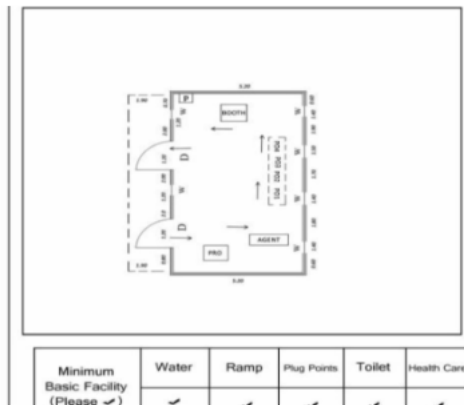

Cad View

Key MAP View